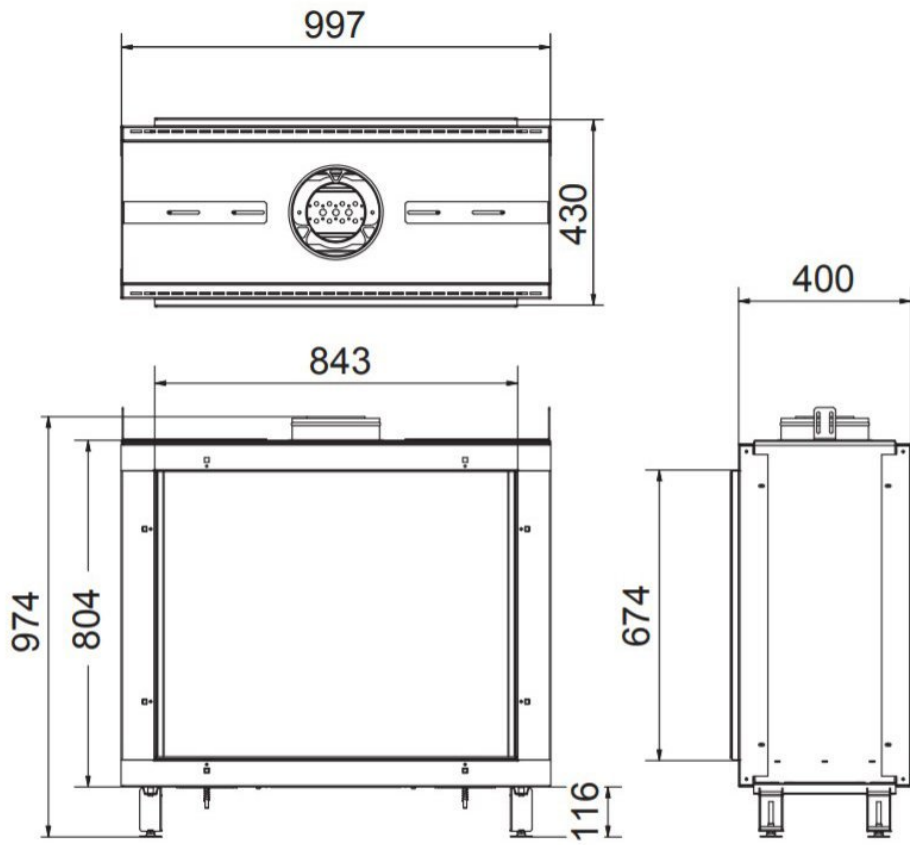

Wanders Douglas Tunnel

€ 5.170

Product afbeeldingen

Line image

Wanders Douglas doorkijk gashaard

Een nieuwe tunnel [gashaard](#) van [Wanders](#). Mooi als roomdivider om ruimtes te scheiden en toch te laten verbinden.

Extra informatie

Merk	Wanders
Model	Douglas Tunnel
Serie	Douglas
Brandstof	Gas
Vuurzicht	Doorkijk
Type kachel	Inbouw
Wel of geen afvoer	Afvoer
Systeem (open of gesloten)	Gesloten systeem
Materiaal	Gietijzer
Kleur	Zwart
Showroomstatus	Vergelijkbaar product in showroom
Gewicht	110 kg
Inbouwmaat breedte	99.7 cm
Inbouwmaat hoogte	97.4 cm
Inbouwmaat diepte	43 cm
Ruitmaat breedte	84 cm
Ruitmaat hoogte	67.4 cm
Bediening	Handbediening, Afstandsbediening, Tablet/telefoon bediening, Domotica bediening
Achterwand	Zwarte staalwand, optioneel met meerprijs ceraglass
Nominaal vermogen	10 kW
Rendement	93.5 %
Aantal branders	2
Rookgasafvoer (diameter)	130/200 millimeter
Bovenaansluiting	Ja
Propaan mogelijk	Ja