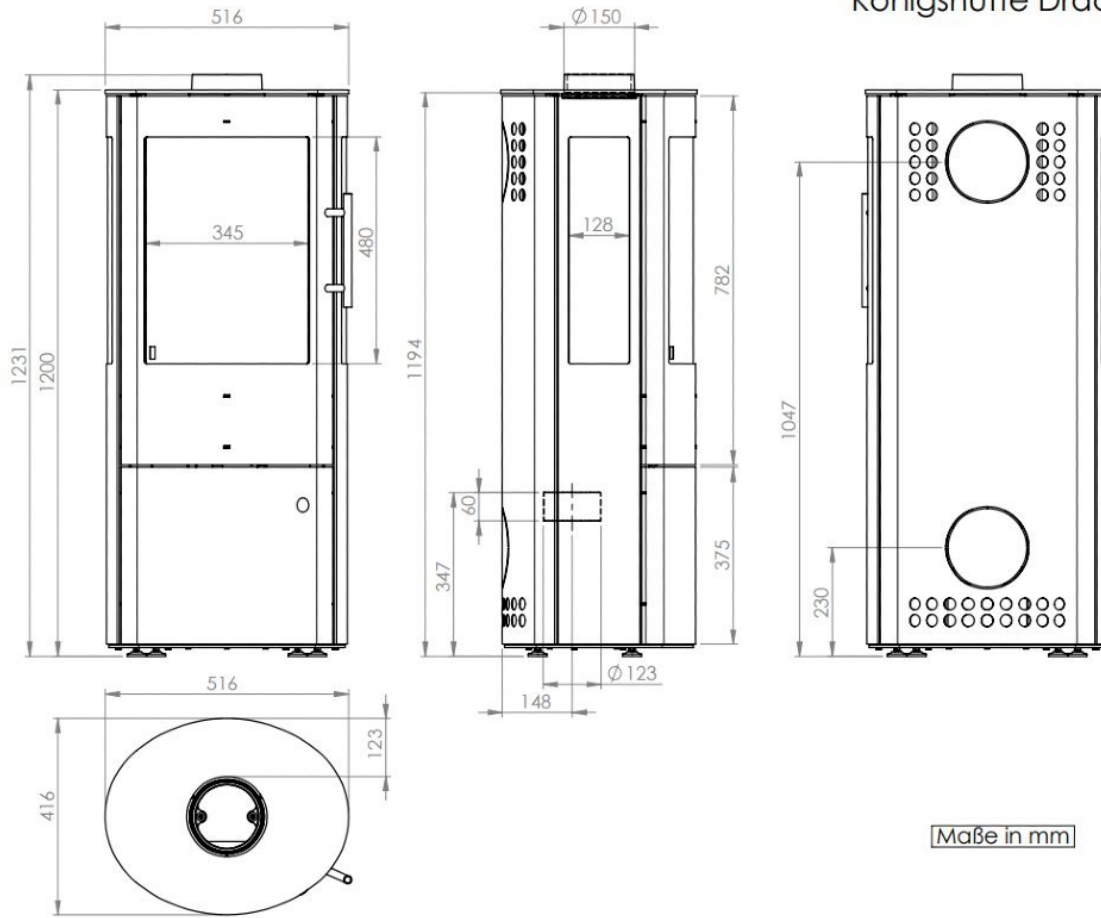

Line image

Königshütte Draco Stahltür