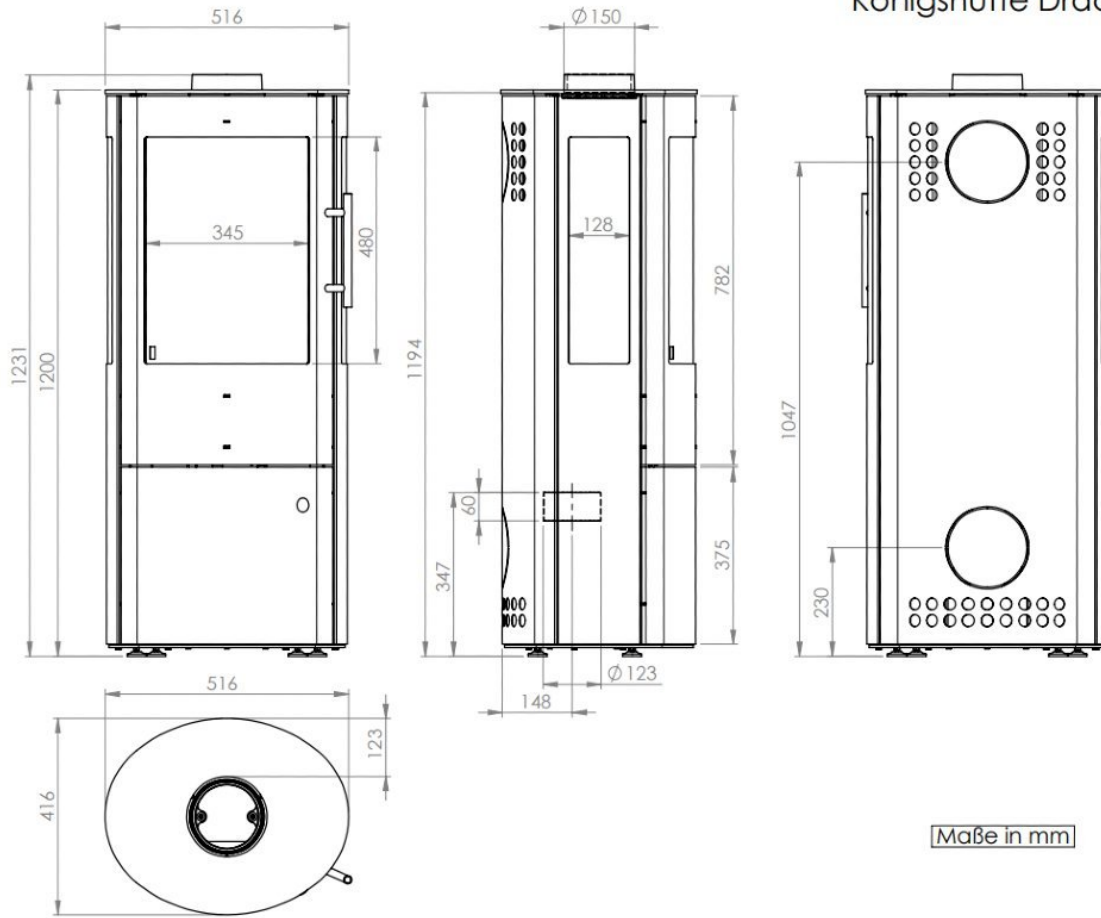

Olsberg Draco Staaldeur

€ 2.583

Product afbeeldingen

Line image

Königshütte Draco Stahltür

Olsberg Draco staaldeur

Is er iets zoals de ideale open haard? Onze experts willen deze vraag met een duidelijke JA beantwoorden. Het uiterlijk, het formaat en de zijruiten zorgen ervoor dat de [houtkachel](#) een allemansvriend is. Daarnaast voldoet de [Olsberg Draco](#) aan de wensen van de meeste klanten en is qua vermogen ook geschikt voor kleine en grotere ruimtes. De Olsberg Draco is in verschillende uitvoeringen leverbaar, namelijk met een staaldeur zoals deze en met een [vol glazendeur](#). De Olsberg Draco, een mooie aanvulling in het Olsberg assortiment waarvan u veel plezier kunt beleven.

Bezoek ons Experience Center

Kom de Olsberg Draco snel bewonderen in ons [Experience Center](#) in Lunteren.

Extra informatie

Merk	Olsberg
Model	Draco Staaldeur
Serie	Draco
Brandstof	Hout
Vuurzicht	Driezijdig
Type kachel	Vrijstaand
Wel of geen afvoer	Afvoer
Materiaal	Plaatstaal
Kleur	Zwart
Showroomstatus	Opgesteld in showroom
Gewicht	130 kg
Afmeting breedte	51.6 cm
Afmeting hoogte	120 cm
Afmeting diepte	41.6 cm
Ruitmaat breedte	34.5 cm
Ruitmaat hoogte	48 cm
Draaibaar	Nee, deze kachel is niet draaibaar
Nominaal vermogen	5.2 kW
Minimaal vermogen	3 kW
Maximaal vermogen	7 kW
Rendement	80>% %
Rookgasafvoer (diameter)	150 millimeter
Hart pijp hoogte	104.7 cm
Bovenaansluiting	Ja
Achteraansluiting	Ja
Externe luchttoevoer	125 millimeter