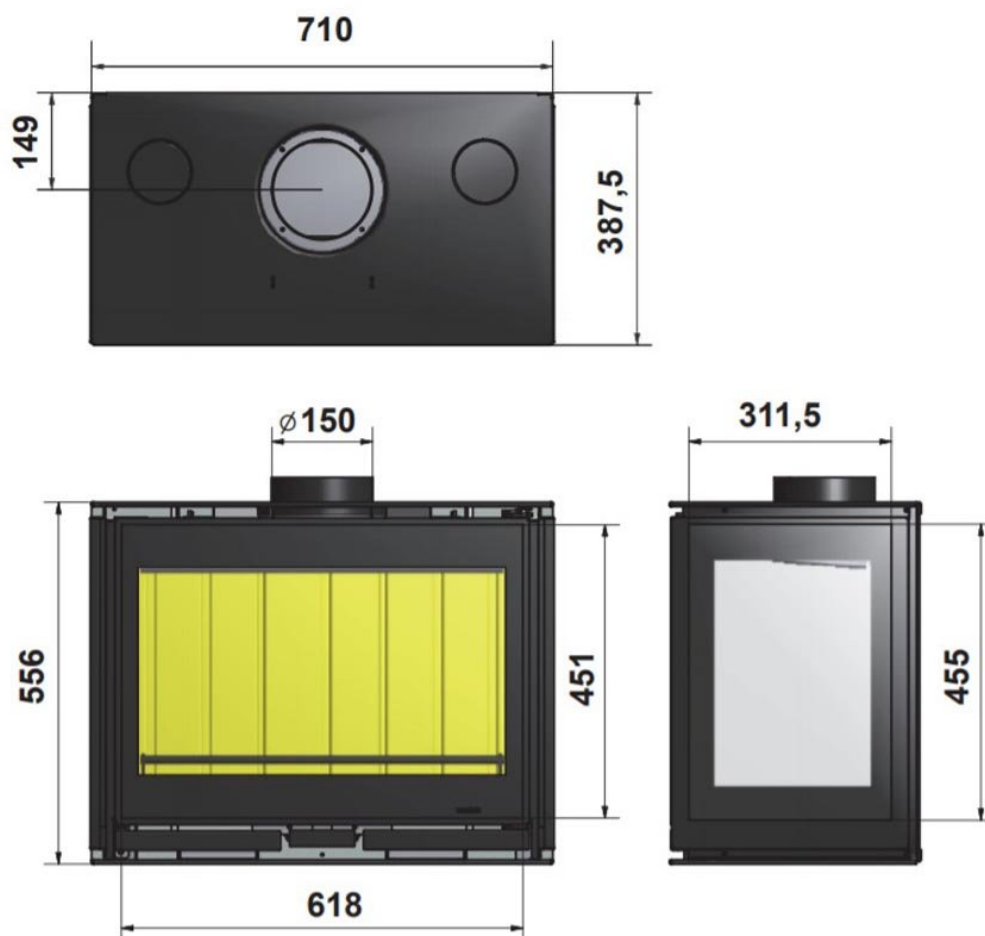

Wanders Square 68 driezijdig wall hout

€ 2.950

Product afbeeldingen

Line image

Wanders Square 68 driezijdig wall hout

De **Wanders Square 68** is een **houtkachel** met een combinatie van comfort en efficiënte warmteafgifte. Door de grote hoeveelheid glas zal de warmte in de kachel direct uitgestraald worden zodat u zoveel mogelijk warmte in het vertrek krijgt. De ingebouwde rookgas keerplaat, zorgt ervoor dat er extra warmte aan de rookgassen wordt onttrokken, waardoor de kachel meer warmte uitstraalt. Met de ingebouwde luchtschuif kunt u zelf de verbrandingslucht regelen.

Bewonder deze kachel snel in ons [Experience Center!](#)

Extra informatie

Merk	Wanders
Model	Square 68 driezijdig wall hout
Serie	Square
Brandstof	Hout
Vuurzicht	Driezijdig
Type kachel	Hangend
Wel of geen afvoer	Afvoer
Materiaal	Plaatstaal
Kleur	Zwart
Showroomstatus	Opgesteld in showroom
Gewicht	83 kg
Inbouwmaat breedte	71 cm
Inbouwmaat hoogte	55.6 cm
Inbouwmaat diepte	38.8 cm
Achterwand	vermiculiet
Minimaal vermogen	6 kW
Maximaal vermogen	8 kW
Rendement	79 %
Rookgasafvoer (diameter)	150 millimeter
Bovenaansluiting	Ja
Externe luchttoevoer	100 millimeter
Energie label	A