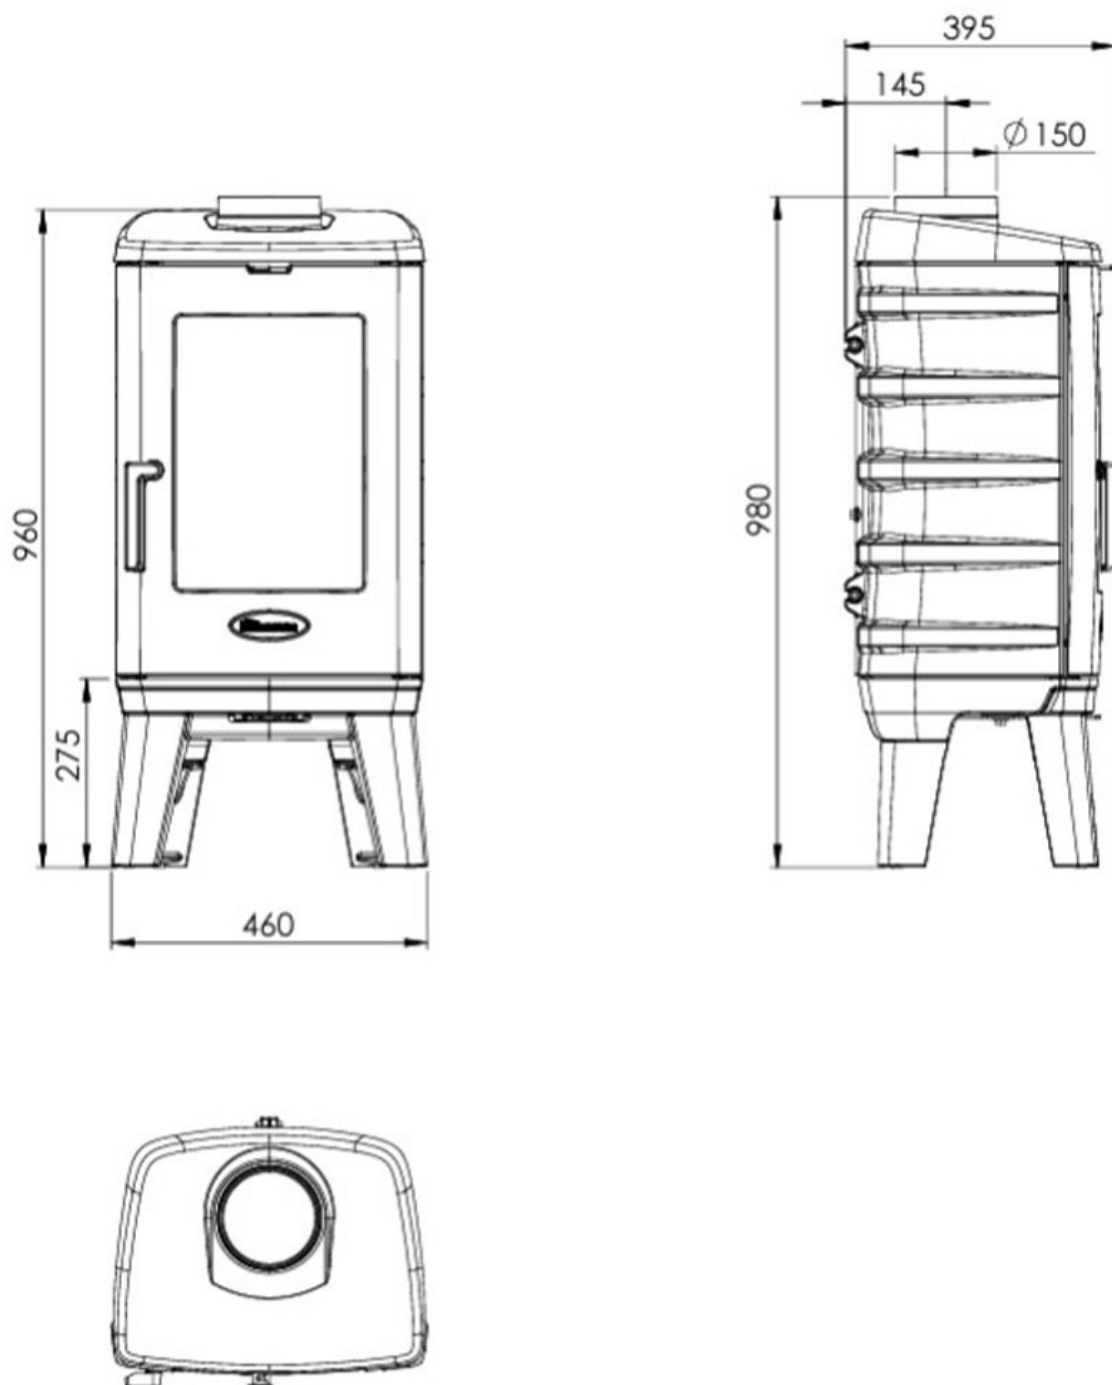

Dovre BRUT (hoge poten)

€ 1.513

Product afbeeldingen

Line image

Dovre BRUT

Met recht een stoere eigenwijze [houtkachel](#). De BRUT-houtkachel van [Dovre](#) is een smalle houtkachel met een hoge verbrandingskamer. De hoge ruit geeft een prachtig zicht op het [vuur](#). De hendel is eenvoudig en functioneel uitgevoerd.

Kom de BRUT in het echt bekijken in ons [Experience Center](#) en laat u adviseren door één van onze verkoopspecialisten!

Extra informatie

Merk	Dovre
Model	Dovre BRUT
Serie	Brut
Brandstof	Hout
Vuurzicht	Front
Type kachel	Vrijstaand
Wel of geen afvoer	Afvoer
Materiaal	Gietijzer
Kleur	Gietijzer
Kleur 2	Wit
Showroomstatus	Brandend in de showroom
Gewicht	105 kg
Afmeting breedte	46 cm
Afmeting hoogte	98 cm
Afmeting diepte	39.5 cm
Draaibaar	Nee, deze kachel is niet draaibaar
Bediening	Handbediening
Nominaal vermogen	6.5 kW
Minimaal vermogen	4.5 kW
Maximaal vermogen	8.5 kW
Rendement	78 %
Rookgasafvoer (diameter)	150 millimeter
Bovenaansluiting	Ja
Externe luchttoevoer	60 millimeter
Energie label	A