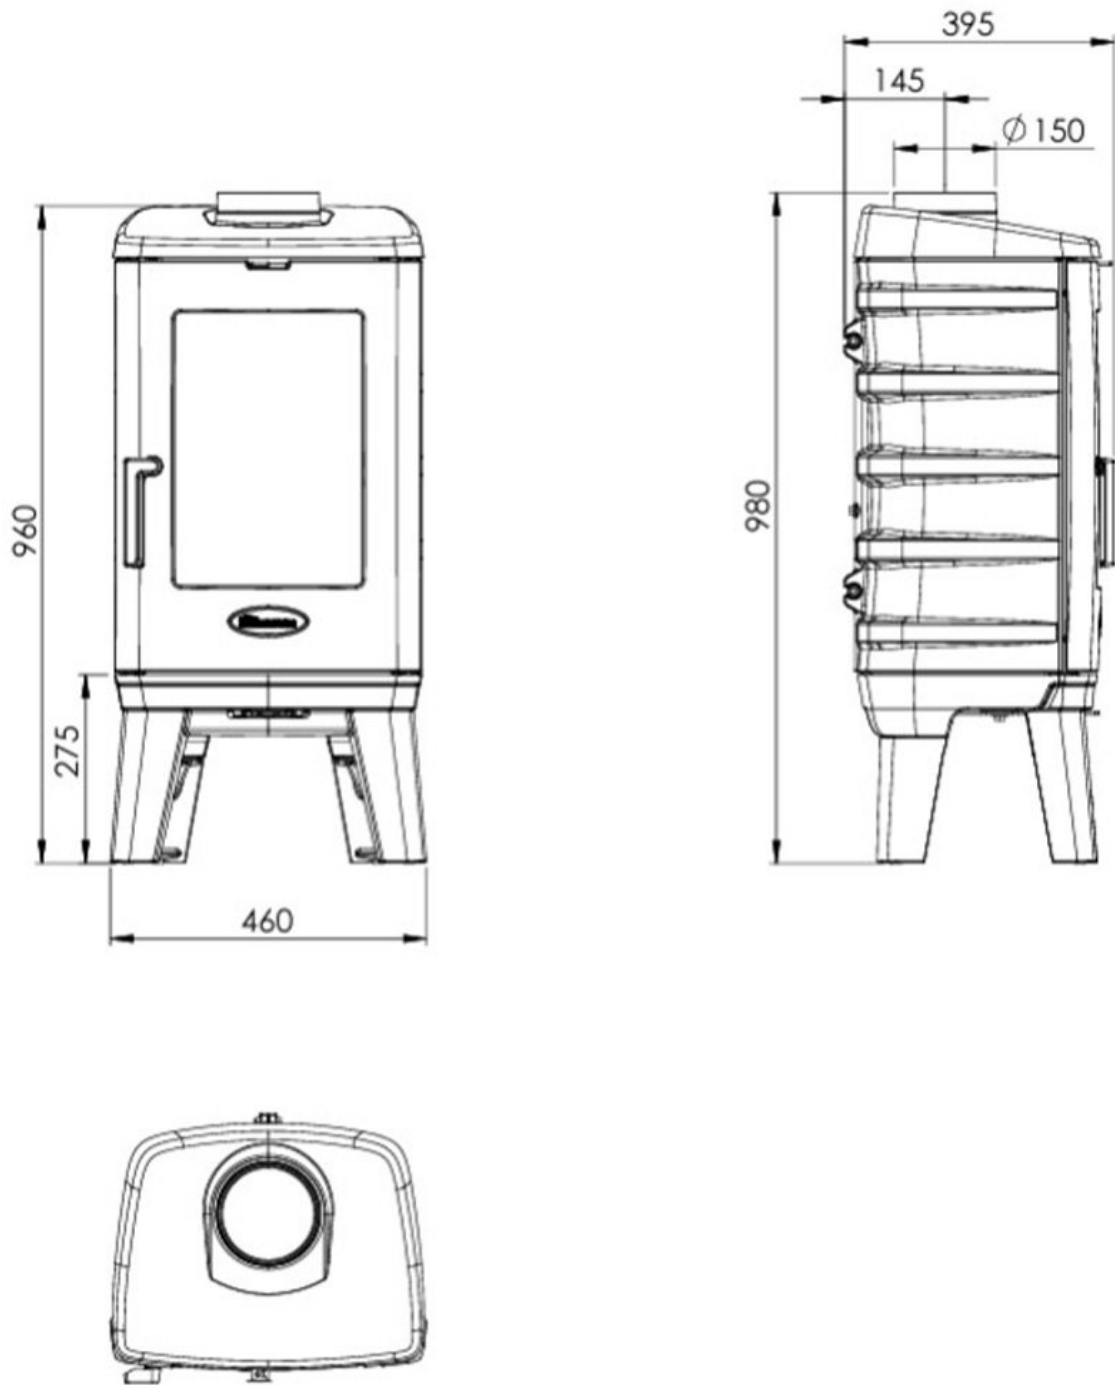

## Product afbeeldingen

## Line image

---

### Dovre BRUT

Met recht een stoere eigenwijze [houtkachel](#). De BRUT-houtkachel van [Dovre](#) is een smalle houtkachel met een hoge verbrandingskamer. De hoge ruit geeft een prachtig zicht op het [vuur](#). De hendel is eenvoudig en functioneel uitgevoerd.

## Extra informatie

---

Merk	Dovre
Model	Dovre BRUT
Serie	Brut
EAN code	DB-
Brandstof	Hout
Vuurzicht	Front
Type kachel	Vrijstaand
Wel of geen afvoer	Afvoer
Materiaal	Gietijzer
Kleur	Gietijzer
Kleur 2	Wit
Showroomstatus	Opgesteld in showroom
Gewicht	105 kg
Afmeting breedte	46 cm
Afmeting hoogte	98 cm
Afmeting diepte	39.5 cm
Draaibaar	Nee, deze kachel is niet draaibaar
Bediening	Handbediening
Nominaal vermogen	6.5 kW
Minimaal vermogen	4.5 kW
Maximaal vermogen	8.5 kW
Rendement	78 %
Rookgasafvoer (diameter)	150 millimeter
Bovenaansluiting	Ja
Externe luchttoevoer	60 millimeter
Energielabel	A