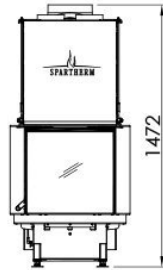

Spartherm Premium Triple 50x74x50

€ 8.200

Product afbeeldingen

Premium A-U-70h + WLM		
PremiumEdition	2017/12/14	

 ~1:20

 ~1:10

Spartherm Premium Triple 50x74x50

Alles uit het zicht! De nieuwe Premiumlijn hout inbouwhaarden met liftdeur van Spartherm is geheel uitgevoerd zonder zichtbare lijsten. Daarbij geen handgreep die in het beeld zit. Door de verzonken stookruimte valt er minder snel hout uit en zijn er daar ook geen zichtbare kaders.

Experience Center

Verschillende haarden van Spartherm vindt u in ons [Experience Center](#) en u bent van harte welkom om een kijkje te komen nemen.

Extra informatie

Merk	Spartherm
Model	Premium Triple 50x74x50
Serie	Premium, Arte
Brandstof	Hout
Vuurzicht	Driezijdig
Type kachel	Inbouw
Wel of geen afvoer	Afvoer
Systeem (open of gesloten)	Open systeem
Materiaal	Plaatstaal
Kleur	Zwart
Showroomstatus	Vergelijkbaar product in showroom
Gewicht	368 kg
Afmeting breedte	67.5 cm
Afmeting hoogte	147.2 cm
Afmeting diepte	97.8 cm
Inbouwmaat breedte	67.5 cm
Inbouwmaat hoogte	147.2 cm
Inbouwmaat diepte	97.8 cm
Lijstmaat breedte	82,8
Lijstmaat hoogte	45,9
Bediening	Handbediening
Achterwand	Witte chamotte of een zwarte chamotte
Minimaal vermogen	8 kW
Maximaal vermogen	14.8 kW
Rendement	80 %
Rookgasafvoer (diameter)	200/250 millimeter