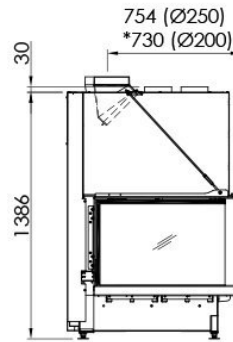

Spartherm Premium Triple 50x74x50

€ 8.200

Product afbeeldingen

Premium A-U-70h + WLM		
PremiumEdition	2017/12/14	

 ~1:20

 ~1:10

Spartherm Premium Triple 50x74x50

Alles uit het zicht! De nieuwe Premiumlijn hout inbouwhaarden met liftdeur van Spartherm is geheel uitgevoerd zonder zichtbare lijsten. Daarbij geen handgreep die in het beeld zit. Door de verzonken stookruimte valt er minder snel hout uit en zijn er daar ook geen zichtbare kaders.

Experience Center

Verschillende haarden van Spartherm vindt u in ons [Experience Center](#) en u bent van harte welkom om een kijkje te komen nemen.

Extra informatie

Merk	Spartherm
Model	Premium Triple 50x74x50
Serie	Premium, Arte
Brandstof	Hout
Vuurzicht	Driezijdig
Type kachel	Inbouw
Wel of geen afvoer	Afvoer
Systeem (open of gesloten)	Open systeem
Materiaal	Plaatstaal
Kleur	Zwart
Showroomstatus	Vergelijkbaar product in showroom
Gewicht	368 kg
Afmeting breedte	67.5 cm
Afmeting hoogte	147.2 cm
Afmeting diepte	97.8 cm
Inbouwmaat breedte	67.5 cm
Inbouwmaat hoogte	147.2 cm
Inbouwmaat diepte	97.8 cm
Lijstmaat breedte	82,8
Lijstmaat hoogte	45,9
Bediening	Handbediening
Achterwand	Witte chamotte of een zwarte chamotte
Minimaal vermogen	8 kW
Maximaal vermogen	14.8 kW
Rendement	80 %
Rookgasafvoer (diameter)	200/250 millimeter