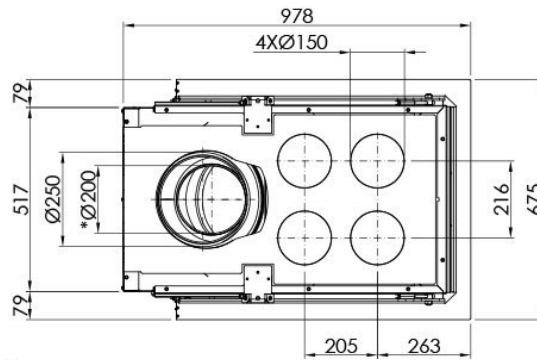

Spartherm Premium Triple 50x74x50

€ 8.200

Product afbeeldingen

Premium A-U-70h + WLM		
PremiumEdition	2017/12/14	

 ~1:20

 ~1:10

Spartherm Premium Triple 50x74x50

Alles uit het zicht! De nieuwe Premiumlijn hout inbouwhaarden met liftdeur van Spartherm is geheel uitgevoerd zonder zichtbare lijsten. Daarbij geen handgreep die in het beeld zit. Door de verzonken stookruimte valt er minder snel hout uit en zijn er daar ook geen zichtbare kaders.

Experience Center

Verschillende haarden van Spartherm vindt u in ons [Experience Center](#) en u bent van harte welkom om een kijkje te komen nemen.

Extra informatie

Merk	Spartherm
Model	Premium Triple 50x74x50
Serie	Premium, Arte
Brandstof	Hout
Vuurzicht	Driezijdig
Type kachel	Inbouw
Wel of geen afvoer	Afvoer
Systeem (open of gesloten)	Open systeem
Materiaal	Plaatstaal
Kleur	Zwart
Showroomstatus	Vergelijkbaar product in showroom
Gewicht	368 kg
Afmeting breedte	67.5 cm
Afmeting hoogte	147.2 cm
Afmeting diepte	97.8 cm
Inbouwmaat breedte	67.5 cm
Inbouwmaat hoogte	147.2 cm
Inbouwmaat diepte	97.8 cm
Lijstmaat breedte	82,8
Lijstmaat hoogte	45,9
Bediening	Handbediening
Achterwand	Witte chamotte of een zwarte chamotte
Minimaal vermogen	8 kW
Maximaal vermogen	14.8 kW
Rendement	80 %
Rookgasafvoer (diameter)	200/250 millimeter