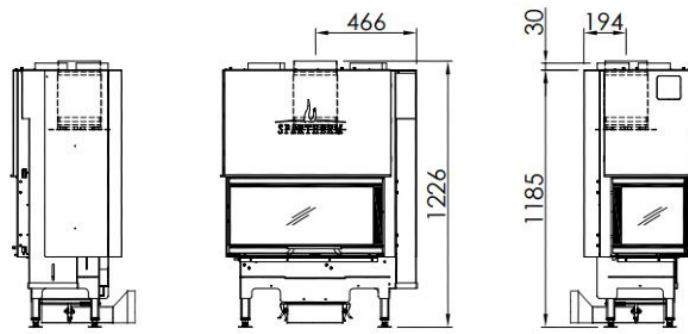

Spartherm Linear Corner 73x35x37 (vaste greep)

€ 4.720

Product afbeeldingen

Line image

~1:20

De Spartherm Linear Corner 73x35x37 (vaste greep)

De Linear Corner 73x35x37 [houthaard](#) (voorheen de Varia AS 2 Lh/Rh-4S) is een hoekhaard en heeft een bijzonder ruimtelijk effect. Het vuur komt nog meer tot leven door het 2-zijdige vuurzicht. Daarnaast zijn de plaatsingsmogelijkheden ook ruimer dan u denkt. Deze haard kan bijvoorbeeld prima langs een muur geplaatst worden voor het extra vuurzicht ten opzichte van een front haard. Ook kan de haard op een hoek geplaatst worden met de kortste zijde aan de kant van de doorgang. De ruit is aan 4 zijden gescreend en is deze aan de onderzijde voorzien van een praktische handgreep uitgevoerd in RVS.

Ons Experience Center.

Verschillende haarden van Spartherm vindt u in ons [Experience Center](#) en u bent van harte welkom om een kijkje te komen nemen.

Extra informatie

Merk	Spartherm
Model	Linear Corner 73x35x37 (vaste greep)
Serie	Linear
Brandstof	Hout
Vuurzicht	Hoek
Type kachel	Inbouw
Wel of geen afvoer	Afvoer
Systeem (open of gesloten)	Gesloten systeem
Materiaal	Plaatstaal
Kleur 2	Wit
Showroomstatus	Vergelijkbaar product in showroom
Gewicht	199 kg
Afmeting breedte	91.3 cm
Afmeting hoogte	122.6 cm
Afmeting diepte	51.4 cm
Inbouwmaat breedte	88.2 cm
Inbouwmaat hoogte	109.9 cm
Inbouwmaat diepte	42.2 cm
Ruitmaat breedte	73 cm
Ruitmaat hoogte	37 cm
Lijstmaat breedte	73
Lijstmaat hoogte	37
Lijstmaat diepte	35,8
Bediening	Handbediening
Achterwand	Witte chamotte of zwarte chamotte
Nominaal vermogen	7 kW

Minimaal vermogen	4.9 kW
Maximaal vermogen	9.1 kW
Rendement	80 %
Rookgasafvoer (diameter)	200/180 millimeter
Hart pijp hoogte	109.9 cm
Bovenaansluiting	Ja
Externe luchttoevoer	150 millimeter
Energielabel	A+