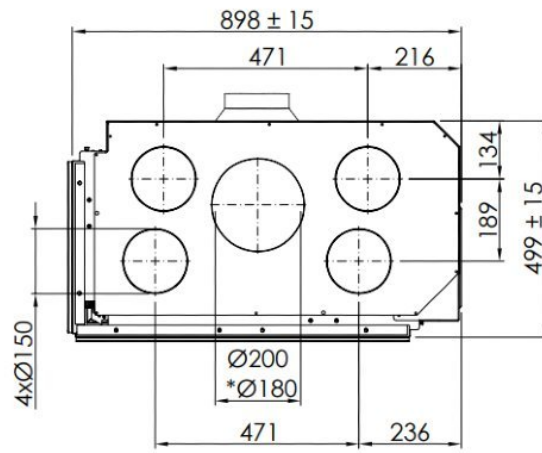

Spartherm Linear Corner 73x35x37 (vaste greep)

€ 4.720

Product afbeeldingen

Line image

~1:20

De Spartherm Linear Corner 73x35x37 (vaste greep)

De Linear Corner 73x35x37 [houthaard](#) (voorheen de Varia AS 2 Lh/Rh-4S) is een hoekhaard en heeft een bijzonder ruimtelijk effect. Het vuur komt nog meer tot leven door het 2-zijdige vuurzicht. Daarnaast zijn de plaatsingsmogelijkheden ook ruimer dan u denkt. Deze haard kan bijvoorbeeld prima langs een muur geplaatst worden voor het extra vuurzicht ten opzichte van een front haard. Ook kan de haard op een hoek geplaatst worden met de kortste zijde aan de kant van de doorgang. De ruit is aan 4 zijden gescreend en is deze aan de onderzijde voorzien van een praktische handgreep uitgevoerd in RVS.

Ons Experience Center.

Verschillende haarden van Spartherm vindt u in ons [Experience Center](#) en u bent van harte welkom om een kijkje te komen nemen.

Extra informatie

Merk	Spartherm
Model	Linear Corner 73x35x37 (vaste greep)
Serie	Linear
Brandstof	Hout
Vuurzicht	Hoek
Type kachel	Inbouw
Wel of geen afvoer	Afvoer
Systeem (open of gesloten)	Gesloten systeem
Materiaal	Plaatstaal
Kleur 2	Wit
Showroomstatus	Vergelijkbaar product in showroom
Gewicht	199 kg
Afmeting breedte	91.3 cm
Afmeting hoogte	122.6 cm
Afmeting diepte	51.4 cm
Inbouwmaat breedte	88.2 cm
Inbouwmaat hoogte	109.9 cm
Inbouwmaat diepte	42.2 cm
Ruitmaat breedte	73 cm
Ruitmaat hoogte	37 cm
Lijstmaat breedte	73
Lijstmaat hoogte	37
Lijstmaat diepte	35,8
Bediening	Handbediening
Achterwand	Witte chamotte of zwarte chamotte
Nominaal vermogen	7 kW

Minimaal vermogen	4.9 kW
Maximaal vermogen	9.1 kW
Rendement	80 %
Rookgasafvoer (diameter)	200/180 millimeter
Hart pijp hoogte	109.9 cm
Bovenaansluiting	Ja
Externe luchttoevoer	150 millimeter
Energielabel	A+