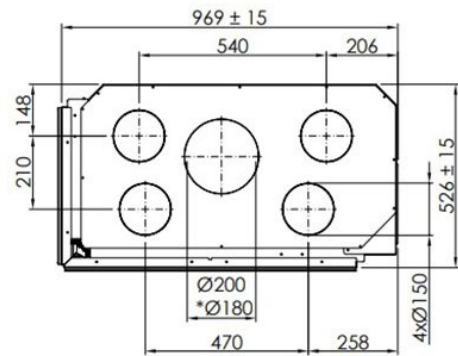

# Spartherm Linear Corner 80x40x50 (vaste greep)

Natuurlijk kan deze hoek-liftdeurhaard niet ontbreken in het aanbod van [Spartherm](#). Bij dit model (voorheen de Varia 2L/2R-80h-4s) is de ruit voorzien van een strak ontworpen handgreep. Hiermee is de [houthaard](#) zeer eenvoudig te openen en te sluiten. Door de hoek heeft u vanuit alle hoeken een bijzonder goed zicht op het levendige vlammspel. Natuurlijk is deze haard zowel leverbaar in een linker- als rechterhoek. Mocht u nu op zoek zijn naar een grotere haard? Geen probleem: in het ruime assortiment van Spartherm is altijd wel een haard te vinden met afmetingen die passen bij uw situatie.

## Extra informatie

---

Merk	Spartherm
Model	Linear Corner 80x40x50 (vaste greep)
Serie	Linear
Brandstof	Hout
Vuurzicht	Hoek
Type kachel	Inbouw
Wel of geen afvoer	Afvoer
Systeem (open of gesloten)	Gesloten systeem
Materiaal	Plaatstaal
Kleur	Zwart
Showroomstatus	Vergelijkbaar product in showroom
Gewicht	272 kg
Afmeting breedte	98.4 cm
Afmeting hoogte	156.1 cm
Afmeting diepte	54.1 cm
Inbouwmaat breedte	99.4 cm
Inbouwmaat hoogte	152.4 cm
Inbouwmaat diepte	55.4 cm
Ruitmaat breedte	80 cm
Ruitmaat hoogte	50 cm
Bediening	Handbediening
Achterwand	Witte chamotte of zwarte chamotte
Nominaal vermogen	10.4 kW
Minimaal vermogen	7.3 kW
Maximaal vermogen	13.5 kW
Rendement	80 %