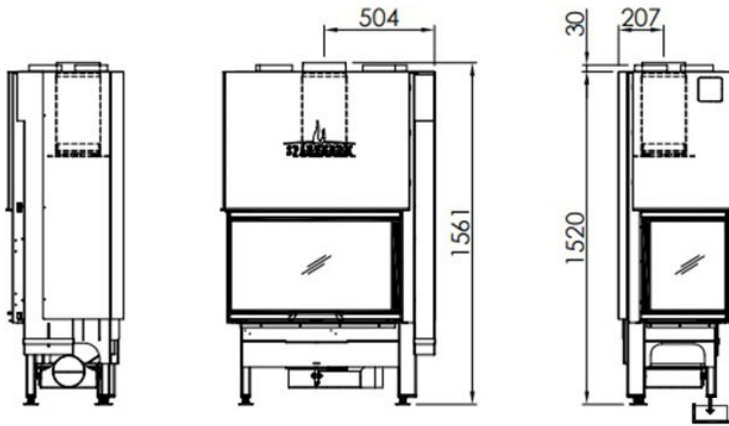

# Spartherm Linear Corner 80x40x50 (vaste greep)

Natuurlijk kan deze hoek-liftdeurhaard niet ontbreken in het aanbod van [Spartherm](#). Bij dit model (voorheen de Varia 2L/2R-80h-4s) is de ruit voorzien van een strak ontworpen handgreep. Hiermee is de [houthaard](#) zeer eenvoudig te openen en te sluiten. Door de hoek heeft u vanuit alle hoeken een bijzonder goed zicht op het levendige vlammspel. Natuurlijk is deze haard zowel leverbaar in een linker- als rechterhoek. Mocht u nu op zoek zijn naar een grotere haard? Geen probleem: in het ruime assortiment van Spartherm is altijd wel een haard te vinden met afmetingen die passen bij uw situatie.

## Extra informatie

---

Merk	Spartherm
Model	Linear Corner 80x40x50 (vaste greep)
Serie	Linear
Brandstof	Hout
Vuurzicht	Hoek
Type kachel	Inbouw
Wel of geen afvoer	Afvoer
Systeem (open of gesloten)	Gesloten systeem
Materiaal	Plaatstaal
Kleur	Zwart
Showroomstatus	Vergelijkbaar product in showroom
Gewicht	272 kg
Afmeting breedte	98.4 cm
Afmeting hoogte	156.1 cm
Afmeting diepte	54.1 cm
Inbouwmaat breedte	99.4 cm
Inbouwmaat hoogte	152.4 cm
Inbouwmaat diepte	55.4 cm
Ruitmaat breedte	80 cm
Ruitmaat hoogte	50 cm
Bediening	Handbediening
Achterwand	Witte chamotte of zwarte chamotte
Nominaal vermogen	10.4 kW
Minimaal vermogen	7.3 kW
Maximaal vermogen	13.5 kW
Rendement	80 %

Rookgasafvoer (diameter)	200/180 millimeter
Bovenaansluiting	Ja
Externe luchttoevoer	150 millimeter
Energielabel	A+