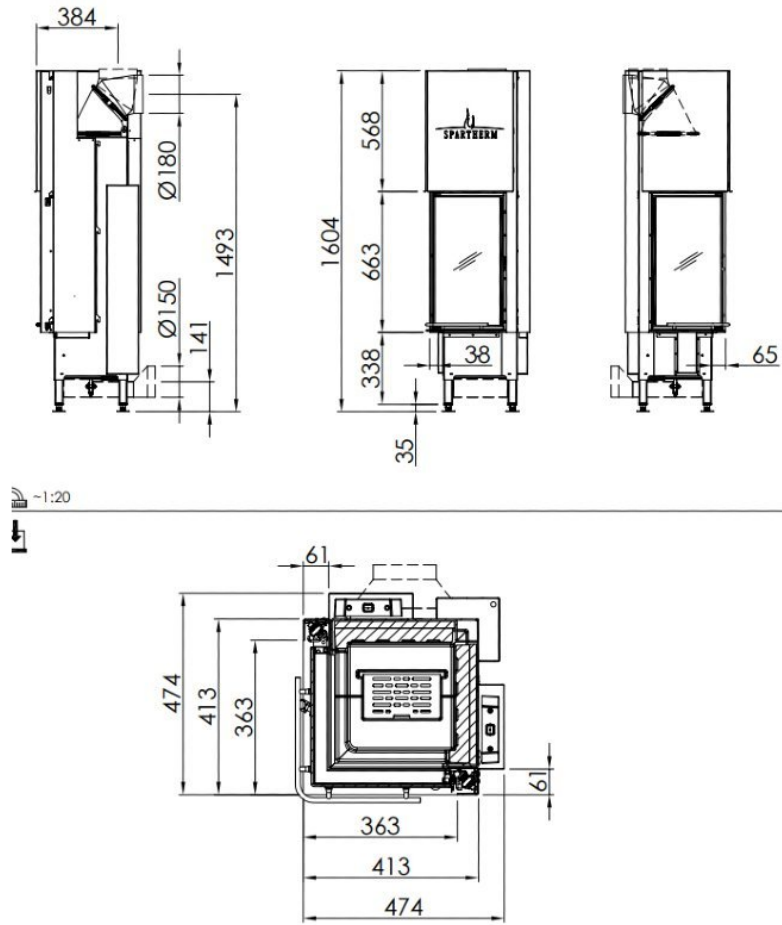

Spartherm Linear Corner 36x36x66 (vaste greep)

€ 5.275

Product afbeeldingen

Line image

Spartherm Linear Corner 36x36x66 (vaste greep)

Een hoekhaard heeft een bijzonder ruimtelijk effect. Daarnaast zijn de plaatsingsmogelijkheden ook ruimer dan u denkt. Deze [inbouw houthaard](#) kan prima langs een muur geplaatst worden voor het extra vuurzicht ten opzichte van een fronthaard. Ook kan de [houthaard](#) op een hoek geplaatst worden met de kortste zijde aan de kant van de doorgang. De ruit aan 4 zijden gescreend en is deze aan de onderzijde voorzien van een praktische handgreep in RVS.

Merk	Spartherm
Model	Linear Corner 36x36x66 (vaste greep)
Serie	Linear
Brandstof	Hout
Vuurzicht	Hoek
Type kachel	Inbouw
Wel of geen afvoer	Afvoer
Systeem (open of gesloten)	Open systeem
Materiaal	Plaatstaal
Kleur	Zwart
Kleur 2	Wit
Showroomstatus	Vergelijkbaar product in showroom
Gewicht	186 kg
Afmeting breedte	47.4 cm
Afmeting hoogte	160.04 cm
Afmeting diepte	47.4 cm
Inbouwmaat breedte	47.4 cm
Inbouwmaat hoogte	149.3 cm
Inbouwmaat diepte	47.4 cm
Lijstmaat breedte	73
Lijstmaat hoogte	37
Lijstmaat diepte	35,8
Bediening	Handbediening
Achterwand	Witte chamotte of een zwarte chamotte
Nominaal vermogen	6.4 kW
Minimaal vermogen	4.5 kW

Maximaal vermogen	8.3 kW
Rendement	80 %
Rookgasafvoer (diameter)	180 millimeter
Achteraansluiting	Ja
Externe luchttoevoer	150 millimeter
Energielabel	A+

Achterwand

Witte chamotte	+ € 4230
----------------	----------