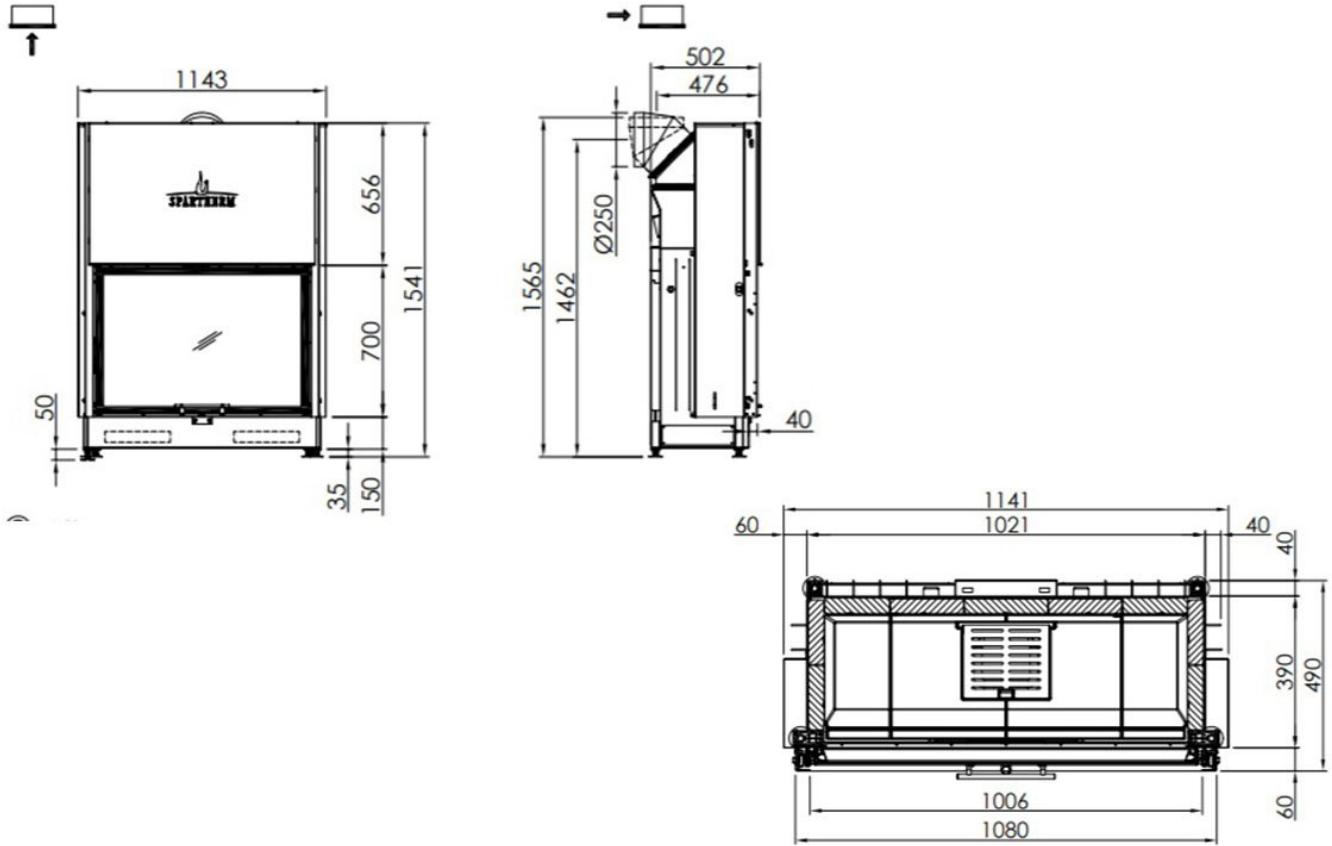

Spartherm Linear Front 100x70 (vaste greep)

€ 6.895

Product afbeeldingen

Line image

Varia 1V-100h-4S		
Linear 4S	2017/07	

Spartherm Linear Front 100x70 (vaste greep)

De [Spartherm](#) Linear Front 100x70 (voorheen de Varia 1V-100h) valt op door zijn ruime en brede vuurzicht. Daarnaast kunt u door de ruime brandkamer ook grotere stukken hout stoken.

De Linear Front 100x70 is voorzien van een liftdeur. Spartherm staat bekend om zijn doordachte en hoogwaardige liftdeuren. Door dit unieke systeem is de haard eenvoudig te openen en is de binnenzijde zonder problemen schoon te maken.

Merk	Spartherm
Model	Linear 100x70 (vaste greep)
Serie	Linear
Brandstof	Hout
Vuurzicht	Front
Type kachel	Inbouw
Wel of geen afvoer	Afvoer
Systeem (open of gesloten)	Open systeem
Materiaal	Plaatstaal
Kleur	Zwart
Showroomstatus	Vergelijkbaar product in showroom
Gewicht	394 kg
Afmeting breedte	114.1 cm
Afmeting hoogte	156.5 cm
Afmeting diepte	50.2 cm
Inbouwmaat breedte	114.5 cm
Inbouwmaat hoogte	156.7 cm
Inbouwmaat diepte	48.7 cm
Ruitmaat breedte	100 cm
Ruitmaat hoogte	70 cm
Lijstmaat breedte	100,6
Lijstmaat hoogte	70
Bediening	Handbediening
Achterwand	Witte chamotte of zwarte chamotte
Nominaal vermogen	10.4 kW
Minimaal vermogen	7.3 kW

Maximaal vermogen	13.5 kW
Rendement	80 %
Rookgasafvoer (diameter)	200/250 millimeter
Hart pijp hoogte	146.4 cm
Bovenaansluiting	Ja
Externe luchttoevoer	150 millimeter
Energielabel	A+

Achterwand

Witte chamotte