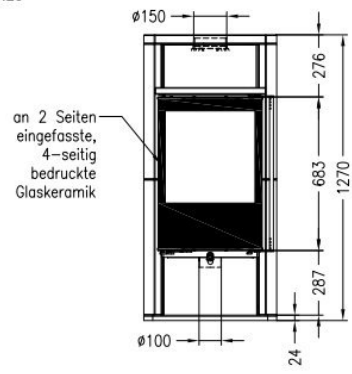

Line image

Vorderansicht
M~1:20