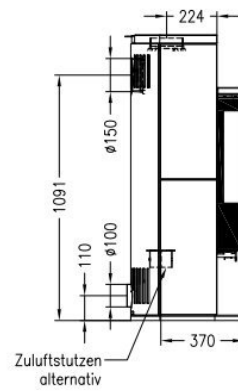

Seitenansicht
M~1:20