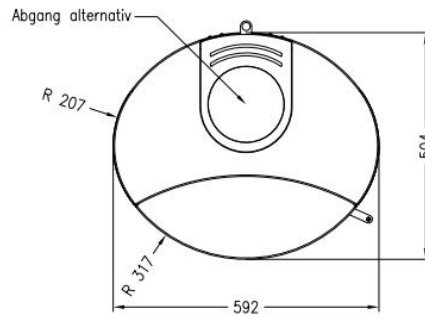

Draufsicht
M~1:10