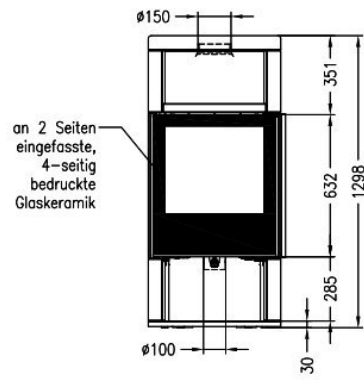

Spartherm Moro Zandsteen

€ 5.300

Product afbeeldingen

Vorderansicht
M~1:20

Seitenansicht
M~1:20

Draufsicht
M~1:10

Spartherm Moro Zandsteen

De Spartherm Moro is een [houtkachel](#) met fraaie verhoudingen en een natuurlijke afwerking met spek- of zandsteen. De combinatie met de zwarte deur goed bij het levendige vlammspel. Bij deze kachel is er onderin ruimte voor de houtblokken. Met een verwarmend vermogen van 5kW past deze kachel in veel woonkamers. Dit koppelt deze warmtebron aan een rendement van 80%. Zo stookt u heel zuinig en heeft u het ook lekker warm.

Experience Center

Kom snel langs in ons [Experience Center](#) om deze kachel te bewonderen.

Extra informatie

Merk	Spartherm
Model	Moro Zandsteen
Serie	Moro
Brandstof	Hout
Vuurzicht	Front
Type kachel	Vrijstaand
Wel of geen afvoer	Afvoer
Systeem (open of gesloten)	Als open- en gesloten aan te sluiten
Materiaal	Plaatstaal
Kleur	Bruin
Showroomstatus	Vergelijkbaar product in showroom
Gewicht	280 kg
Afmeting breedte	58.9 cm
Afmeting hoogte	129.8 cm
Afmeting diepte	49.6 cm
Draaibaar	Nee, deze kachel is niet draaibaar
Bediening	Handbediening
Achterwand	Witte chamotte of zwarte chamotte
Minimaal vermogen	3.5 kW
Maximaal vermogen	6.5 kW
Rendement	>80 %
Rookgasafvoer (diameter)	150 millimeter
Hart pijp hoogte	107 cm
Bovenaansluiting	Ja
Achteraansluiting	Ja
Externe luchttoevoer	100 millimeter