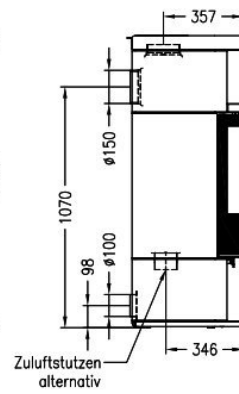

Spartherm Moro Zandsteen

€ 5.300

Product afbeeldingen

Vorderansicht
M~1:20

Seitenansicht
M~1:20

Draufsicht
M~1:10

Spartherm Moro Zandsteen

De Spartherm Moro is een [houtkachel](#) met fraaie verhoudingen en een natuurlijke afwerking met spek- of zandsteen. De combinatie met de zwarte deur goed bij het levendige vlammspel. Bij deze kachel is er onderin ruimte voor de houtblokken. Met een verwarmend vermogen van 5kW past deze kachel in veel woonkamers. Dit koppelt deze warmtebron aan een rendement van 80%. Zo stookt u heel zuinig en heeft u het ook lekker warm.

Experience Center

Kom snel langs in ons [Experience Center](#) om deze kachel te bewonderen.

Extra informatie

Merk	Spartherm
Model	Moro Zandsteen
Serie	Moro
Brandstof	Hout
Vuurzicht	Front
Type kachel	Vrijstaand
Wel of geen afvoer	Afvoer
Systeem (open of gesloten)	Als open- en gesloten aan te sluiten
Materiaal	Plaatstaal
Kleur	Bruin
Showroomstatus	Vergelijkbaar product in showroom
Gewicht	280 kg
Afmeting breedte	58.9 cm
Afmeting hoogte	129.8 cm
Afmeting diepte	49.6 cm
Draaibaar	Nee, deze kachel is niet draaibaar
Bediening	Handbediening
Achterwand	Witte chamotte of zwarte chamotte
Minimaal vermogen	3.5 kW
Maximaal vermogen	6.5 kW
Rendement	>80 %
Rookgasafvoer (diameter)	150 millimeter
Hart pijp hoogte	107 cm
Bovenaansluiting	Ja
Achteraansluiting	Ja
Externe luchttoevoer	100 millimeter