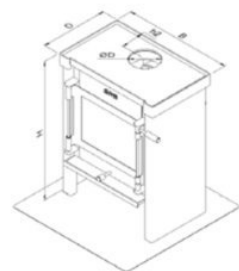

JAcobus 6	JAcobus 9	JAcobus 12
JAcobus 6 kook	JAcobus 9 kook	JAcobus 12 kook
JAcobus 6 beton	JAcobus 9 beton	JAcobus 12 beton
JAcobus 6 doorkijk	JAcobus 9 doorkijk	JAcobus 12 doorkijk
780x520x380	780x620x380	780x720x380
870x540x350	870x580x350	870x680x350
815x545x405	915x645x405	915x745x405
780x520x390	880x620x390	880x720x390