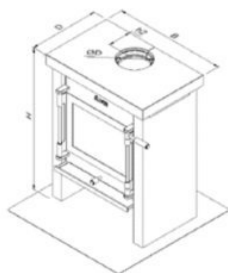

JAcobus 6	JAcobus 9	JAcobus 12
JAcobus 6 kook	JAcobus 9 kook	JAcobus 12 kook
JAcobus 6 beton	JAcobus 9 beton	JAcobus 12 beton
JAcobus 6 doorkijk	JAcobus 9 doorkijk	JAcobus 12 doorkijk
780x520x380	780x620x380	780x720x380
870x540x350	870x580x350	870x680x350
815x545x405	915x645x405	915x745x405
780x520x390	880x620x390	880x720x390