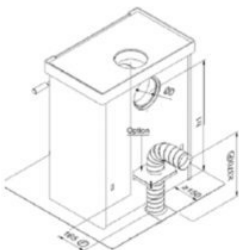

JAcobus 6	JAcobus 9	JAcobus 12
JAcobus 6 kook	JAcobus 9 kook	JAcobus 12 kook
JAcobus 6 beton	JAcobus 9 beton	JAcobus 12 beton
JAcobus 6 doorkijk	JAcobus 9 doorkijk	JAcobus 12 doorkijk
780x520x380	780x620x380	780x720x380
870x540x350	870x580x350	870x680x350
815x545x405	915x645x405	915x745x405
780x520x390	880x620x390	880x720x390