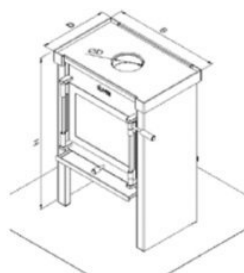

JAcobus 6	JAcobus 9	JAcobus 12
JAcobus 6 kook	JAcobus 9 kook	JAcobus 12 kook
JAcobus 6 beton	JAcobus 9 beton	JAcobus 12 beton
JAcobus 6 doorkijk	JAcobus 9 doorkijk	JAcobus 12 doorkijk
780x520x380	780x620x380	780x720x380
870x540x350	870x580x350	870x680x350
815x545x405	915x645x405	915x745x405
780x520x390	880x620x390	880x720x390