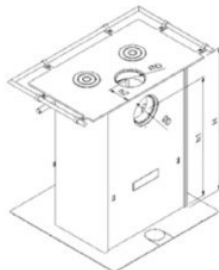

JAcobus 6	JAcobus 9	JAcobus 12
JAcobus 6 kook	JAcobus 9 kook	JAcobus 12 kook
JAcobus 6 beton	JAcobus 9 beton	JAcobus 12 beton
JAcobus 6 doorkijk	JAcobus 9 doorkijk	JAcobus 12 doorkijk
780x520x380	780x620x380	780x720x380
870x540x350	870x580x350	870x680x350
815x545x405	915x645x405	915x745x405
780x520x390	880x620x390	880x720x390