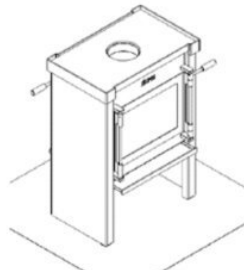

JAcobus 6	JAcobus 9	JAcobus 12
JAcobus 6 kook	JAcobus 9 kook	JAcobus 12 kook
JAcobus 6 beton	JAcobus 9 beton	JAcobus 12 beton
JAcobus 6 doorkijk	JAcobus 9 doorkijk	JAcobus 12 doorkijk
780x520x380	780x620x380	780x720x380
870x540x350	870x580x350	870x680x350
815x545x405	915x645x405	915x745x405
780x520x390	880x620x390	880x720x390