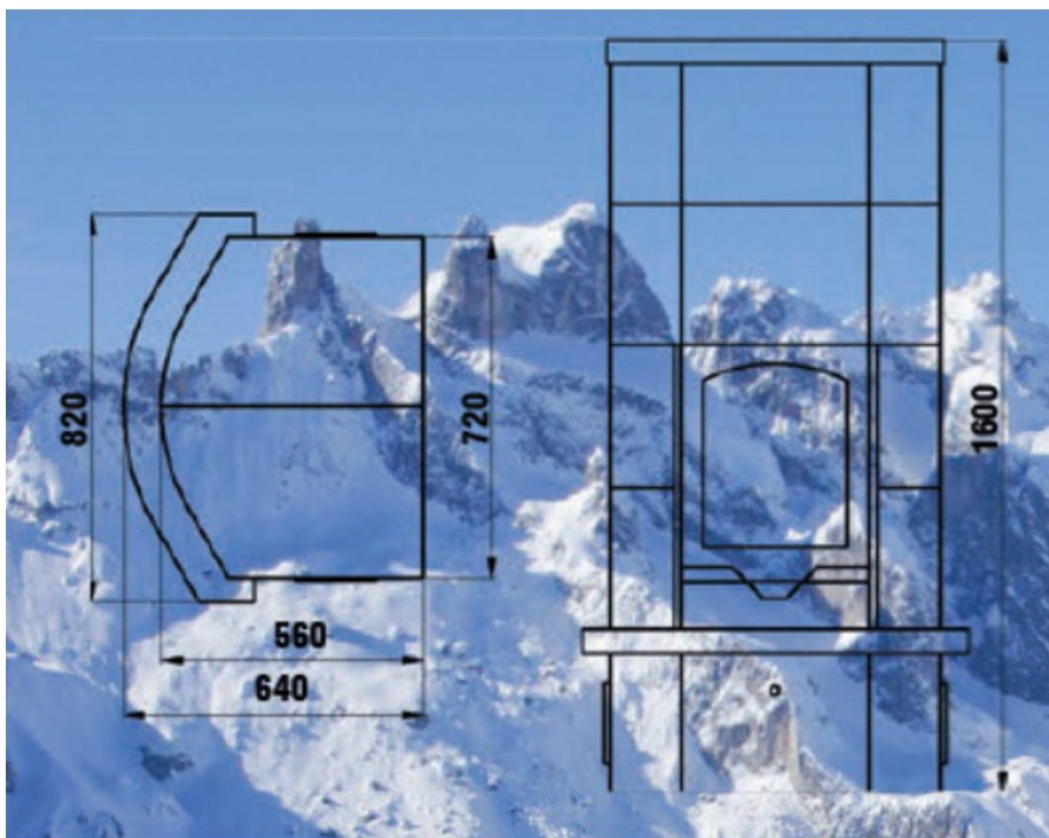

Altech Massiv Klein (4 lagen)

€ 6.999

Product afbeeldingen

Line image

Altech Massiv

Het ronde en afgebogen front van de [Altech](#) Massiv mag uniek genoemd worden. Het voordeel bij deze [speksteen](#) kachel spreekt voor zich. Met haar vloeroppervlak van 72x56 cm neemt het topmodel van Altech niet veel meer plaats in dan een willekeurige andere [houtkachel](#).

In ons [Experience Center](#) in Lunteren hebben we diverse spekstenen Altech modellen opgesteld staan. Kom dus gerust een keer binnen lopen. Tot ziens in ons Experience Center!

Extra informatie

Merk	Altech
Model	Massiv Klein (4 lagen)
Serie	Massiv
Brandstof	Hout
Vuurzicht	Front
Type kachel	Vrijstaand
Wel of geen afvoer	Afvoer
Materiaal	Speksteen
Kleur	Naturel speksteen
Kleur 2	Uni-zwart
Showroomstatus	Vergelijkbaar product in showroom
Gewicht	910 kg
Afmeting breedte	72 cm
Afmeting hoogte	127 cm
Afmeting diepte	56 cm
Ruitmaat breedte	28 cm
Ruitmaat hoogte	33 cm
Draaibaar	Nee, deze kachel is niet draaibaar
Nominaal vermogen	8 kW
Minimaal vermogen	4 kW
Maximaal vermogen	11 kW
Rendement	84.3 %
Rookgasafvoer (diameter)	150 millimeter
Bovenaansluiting	Ja
Energie label	A+