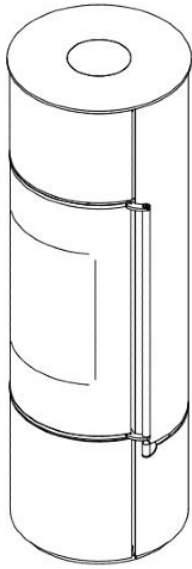

Jydepejsen Omega Core

€ 4.375

Product afbeeldingen

Line image

Jydepejsen Omega Core

De Omega is een ultramoderne [houtkachel](#), met zijn ronde vorm, mooie handgreep en volledig uit zwart glas opgetrokken deur. De Omega serie voldoet aan de nieuwste eisen van de markt en biedt verschillende mogelijkheden. Deze houtkachel wordt standaard geleverd met een zelfsluitende deur en een aansluitmogelijkheid voor buitenluchtinlaat.

Core

Deze Omega Core heeft dezelfde verbrandingskamer als de 'gewone' Omega en is vooral een stuk hoger. Een kachel met hetzelfde vermogen en rendement, maar meer kachel. Dus heeft u een grote woonkamer en is deze goed geïsoleerd en bijvoorbeeld voorzien van vloerverwarming dan is dit een ideale kachel voor u. Niet te veel vermogen en toch een mooi volume.

Jydepejsen in het Experience Center bij HAVÉ Verwarming

Kom ook de Jydepejsen kachels in het [Experience Center](#) in Lunteren bekijken!

Extra informatie

Merk	Jydepejsen
Model	Omega Core
Serie	Omega
EAN code	JOC
Brandstof	Hout
Vuurzicht	Front
Type kachel	Vrijstaand
Wel of geen afvoer	Afvoer
Materiaal	Plaatstaal
Kleur	Zwart
Showroomstatus	Vergelijkbaar product in showroom
Gewicht	214 kg
Afmeting breedte	49 cm
Afmeting hoogte	154 cm
Afmeting diepte	49 cm
Draaibaar	Ja, deze kachel is draaibaar
Bediening	Handbediening
Achterwand	Vermiculite
Nominaal vermogen	6 kW
Minimaal vermogen	3 kW
Maximaal vermogen	8 kW
Rendement	79 %
Rookgasafvoer (diameter)	150 millimeter
Hart pijp hoogte	103.1 cm
Bovenaansluiting	Ja
Achteraansluiting	Ja