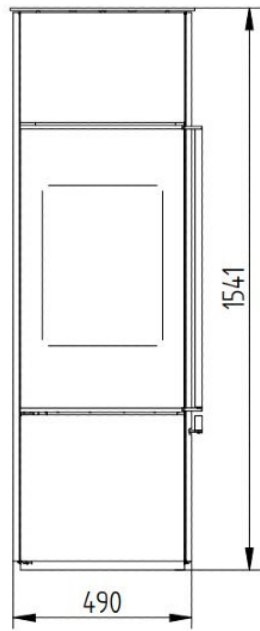

Jydepejsen Omega Core

€ 4.375

Product afbeeldingen

Line image

Jydepejsen Omega Core

De Omega is een ultramoderne [houtkachel](#), met zijn ronde vorm, mooie handgreep en volledig uit zwart glas opgetrokken deur. De Omega serie voldoet aan de nieuwste eisen van de markt en biedt verschillende mogelijkheden. Deze houtkachel wordt standaard geleverd met een zelfsluitende deur en een aansluitmogelijkheid voor buitenluchtinlaat.

Jydepejsen in het Experience Center bij HAVÉ Verwarming

Kom ook de Jydepejsen kachels in het [Experience Center](#) in Lunteren bekijken!

Extra informatie

Merk	Jydepejsen
Model	Omega Core
Serie	Omega
EAN code	JOC
Brandstof	Hout
Vuurzicht	Front
Type kachel	Vrijstaand
Wel of geen afvoer	Afvoer
Materiaal	Plaatstaal
Kleur	Zwart
Showroomstatus	Vergelijkbaar product in showroom
Gewicht	214 kg
Afmeting breedte	49 cm
Afmeting hoogte	154 cm
Afmeting diepte	49 cm
Draaibaar	Ja, deze kachel is draaibaar
Bediening	Handbediening
Achterwand	Vermiculite
Nominaal vermogen	6 kW
Minimaal vermogen	3 kW
Maximaal vermogen	8 kW
Rendement	79 %
Rookgasafvoer (diameter)	150 millimeter
Hart pijp hoogte	103.1 cm
Bovenaansluiting	Ja
Achteraansluiting	Ja