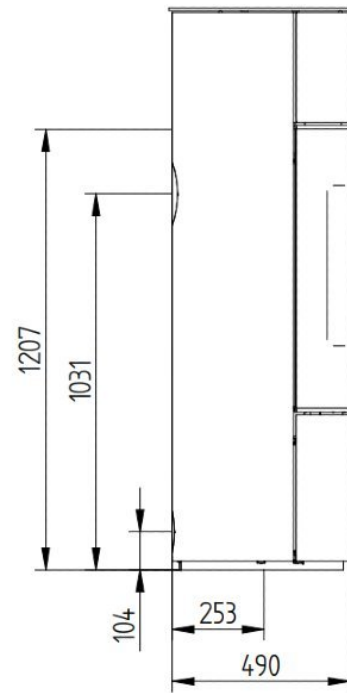

Jydepejsen Omega Core

€ 4.375

Product afbeeldingen

Line image

Jydepejsen Omega Core

De Omega is een ultramoderne [houtkachel](#), met zijn ronde vorm, mooie handgreep en volledig uit zwart glas opgetrokken deur. De Omega serie voldoet aan de nieuwste eisen van de markt en biedt verschillende mogelijkheden. Deze houtkachel wordt standaard geleverd met een zelfsluitende deur en een aansluitmogelijkheid voor buitenluchtinlaat.

Jydepejsen in het Experience Center bij HAVÉ Verwarming

Kom ook de Jydepejsen kachels in het [Experience Center](#) in Lunteren bekijken!

Extra informatie

Merk	Jydepejsen
Model	Omega Core
Serie	Omega
EAN code	JOC
Brandstof	Hout
Vuurzicht	Front
Type kachel	Vrijstaand
Wel of geen afvoer	Afvoer
Materiaal	Plaatstaal
Kleur	Zwart
Showroomstatus	Vergelijkbaar product in showroom
Gewicht	214 kg
Afmeting breedte	49 cm
Afmeting hoogte	154 cm
Afmeting diepte	49 cm
Draaibaar	Ja, deze kachel is draaibaar
Bediening	Handbediening
Achterwand	Vermiculite
Nominaal vermogen	6 kW
Minimaal vermogen	3 kW
Maximaal vermogen	8 kW
Rendement	79 %
Rookgasafvoer (diameter)	150 millimeter
Hart pijp hoogte	103.1 cm
Bovenaansluiting	Ja
Achteraansluiting	Ja