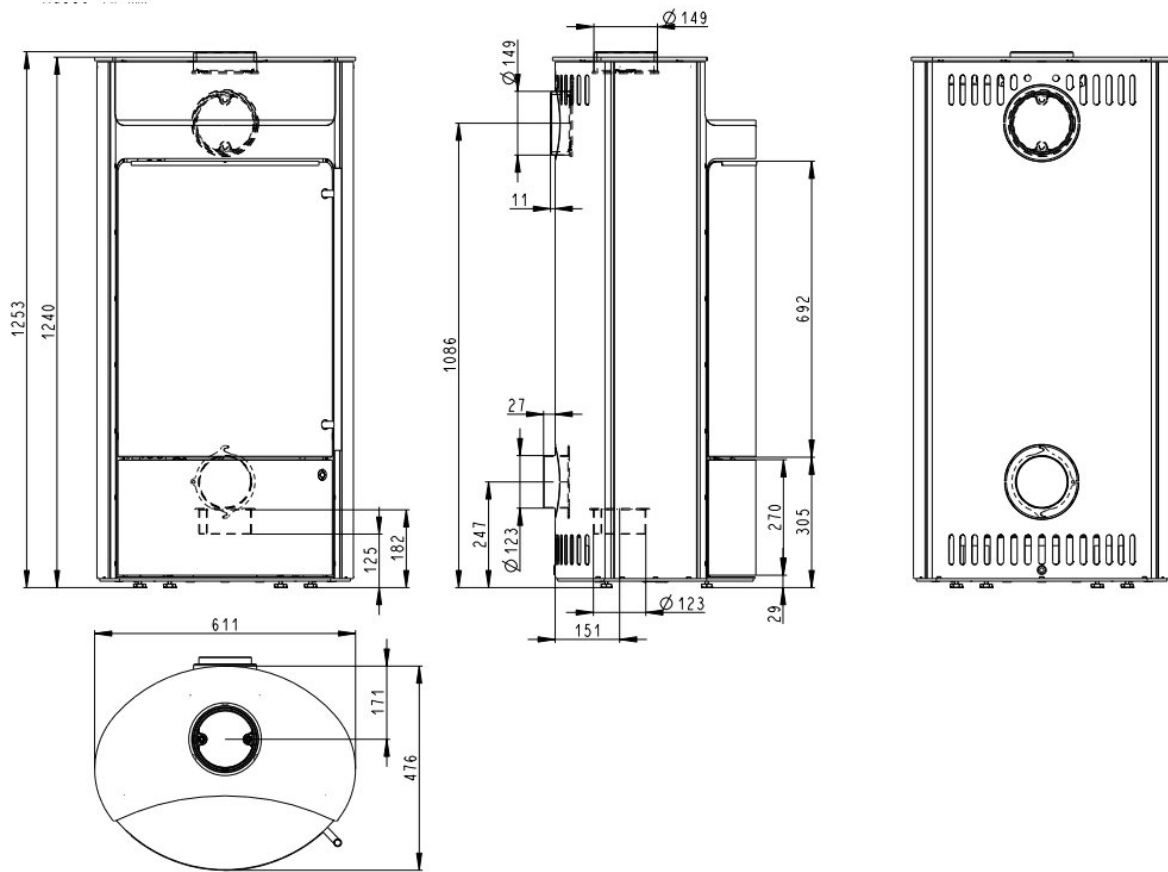

Olsberg Tecapa Compact II

€ 3.265

Product afbeeldingen

Line image

Olsberg Tecapa Compact

Deze mooie [houtkachel](#) van [Olsberg](#) heeft een hoge ruit. De hoge panoramische ruit met het bewezen schone ruit systeem staat garant voor veel gezellige uren met een perfect zicht op het vuur in deze houtkachel. De Olsberg houtkachel is een mooie ranke kachel die hoogte geeft aan uw kamer. Dankzij dit alles is het nog mooier om elke dag weer van de woonkamer te kunnen genieten als oase van rust en ontspanning.

Extra informatie

Merk	Olsberg
Model	Tecapa Compact II
Serie	Tecapa
Brandstof	Hout
Vuurzicht	Front
Type kachel	Vrijstaand
Wel of geen afvoer	Afvoer
Materiaal	Plaatstaal
Kleur	Zwart
Showroomstatus	Vergelijkbaar vlammen spel in showroom
Gewicht	190 kg
Afmeting breedte	61.1 cm
Afmeting hoogte	125.3 cm
Afmeting diepte	47.6 cm
Ruitmaat hoogte	69.2 cm
Draaibaar	Nee, deze kachel is niet draaibaar
Achterwand	Charmotte
Nominaal vermogen	6.5 kW
Minimaal vermogen	3 kW
Maximaal vermogen	8 kW
Rendement	80>% %
Rookgasafvoer (diameter)	150 millimeter
Hart pijp hoogte	108.6 cm
Bovenaansluiting	Ja
Achteraansluiting	Ja
Externe luchttoevoer	125 millimeter