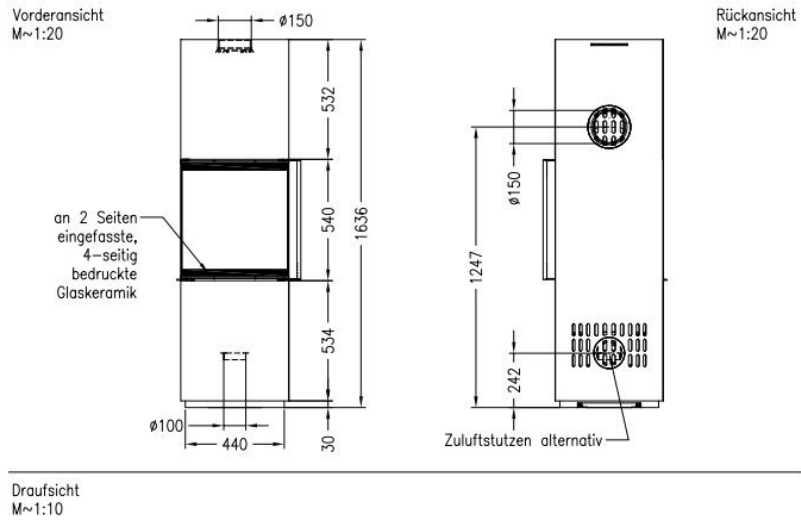

Spartherm Passo L

€ 5.120

Product afbeeldingen

Line image

Spartherm Passo L

De Spartherm Passo is een mooie, ronde kachel met een relatief laag nominaal vermogen van 6,1 kW. Ideaal dus in een grote, moderne, goed geïsoleerde woonkamer met bijvoorbeeld vloerverwarming. U krijgt echt een sierraad in uw woonkamer met deze Spartherm [houtkachel](#). Eenmaal aangestoken maakt deze de ruimte ook nog eens sfeervoller en heerlijk warm.

Experience Center

Komt u ook een keer in ons [Experience Center](#) kijken om deze prachtige Spartherm haard in het echt te zien?

Extra informatie

Merk	Spartherm
Model	Passo L
Serie	Passo
Brandstof	Hout
Vuurzicht	Front
Type kachel	Vrijstaand
Wel of geen afvoer	Afvoer
Systeem (open of gesloten)	Als open- en gesloten aan te sluiten
Materiaal	Plaatstaal
Kleur	Zwart
Kleur 2	Wit
Showroomstatus	Vergelijkbaar vlammen spel in showroom
Gewicht	165 kg
Afmeting breedte	48.1 cm
Afmeting hoogte	163.6 cm
Draaibaar	Nee, deze kachel is niet draaibaar
Bediening	Handbediening
Achterwand	Witte chamotte of zwarte chamotte
Minimaal vermogen	4.3 kW
Maximaal vermogen	7.9 kW
Rendement	80 %
Rookgasafvoer (diameter)	150 millimeter
Hart pijp hoogte	124.7 cm
Bovenaansluiting	Ja
Achteraansluiting	Ja
Externe luchttoevoer	100 millimeter