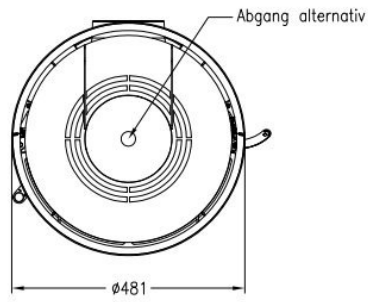

# Line image

Vorderansicht  
M~1:20

Rückansicht  
M~1:20

Draufsicht  
M~1:10

## Extra informatie

---

Merk	Spartherm
Model	Passo S
Serie	Passo
Brandstof	Hout
Vuurzicht	Front
Type kachel	Vrijstaand
Wel of geen afvoer	Afvoer
Systeem (open of gesloten)	Als open- en gesloten aan te sluiten
Materiaal	Plaatstaal
Kleur	Zwart
Kleur 2	Wit
Showroomstatus	Vergelijkbaar vlammen spel in showroom
Gewicht	160 kg
Afmeting breedte	48.1 cm
Afmeting hoogte	143.6 cm
Draaibaar	Nee, deze kachel is niet draaibaar
Bediening	Handbediening
Achterwand	Witte chamotte of zwarte chamotte
Nominaal vermogen	6.1 kW
Minimaal vermogen	4.3 kW
Maximaal vermogen	7.9 kW
Rendement	80 %
Rookgasafvoer (diameter)	150 millimeter
Hart pijp hoogte	114.7 cm
Bovenaansluiting	Ja
Achteraansluiting	Ja