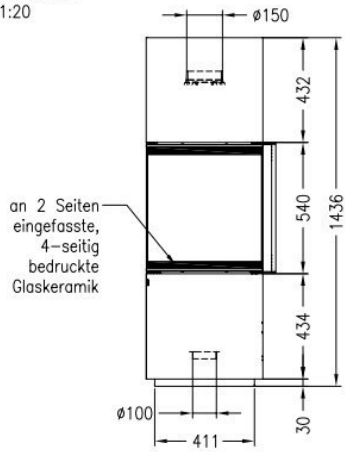

# Line image

Vorderansicht  
M~1:20

Rückansicht  
M~1:20

Draufsicht  
M~1:10

## Extra informatie

---

Merk	Spartherm
Model	Passo S
Serie	Passo
Brandstof	Hout
Vuurzicht	Front
Type kachel	Vrijstaand
Wel of geen afvoer	Afvoer
Systeem (open of gesloten)	Als open- en gesloten aan te sluiten
Materiaal	Plaatstaal
Kleur	Zwart
Kleur 2	Wit
Showroomstatus	Vergelijkbaar vlammen spel in showroom
Gewicht	160 kg
Afmeting breedte	48.1 cm
Afmeting hoogte	143.6 cm
Draaibaar	Nee, deze kachel is niet draaibaar
Bediening	Handbediening
Achterwand	Witte chamotte of zwarte chamotte
Nominaal vermogen	6.1 kW
Minimaal vermogen	4.3 kW
Maximaal vermogen	7.9 kW
Rendement	80 %
Rookgasafvoer (diameter)	150 millimeter
Hart pijp hoogte	114.7 cm
Bovenaansluiting	Ja
Achteraansluiting	Ja