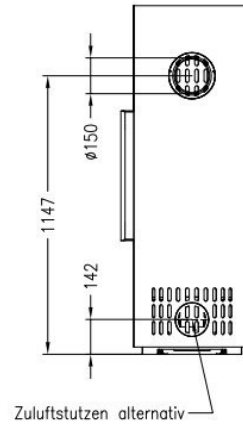

# Line image

Vorderansicht  
M~1:20

Rückansicht  
M~1:20

Draufsicht  
M~1:10

## Extra informatie

---

Merk	Spartherm
Model	Passo S
Serie	Passo
Brandstof	Hout
Vuurzicht	Front
Type kachel	Vrijstaand
Wel of geen afvoer	Afvoer
Systeem (open of gesloten)	Als open- en gesloten aan te sluiten
Materiaal	Plaatstaal
Kleur	Zwart
Kleur 2	Wit
Showroomstatus	Vergelijkbaar vlammen spel in showroom
Gewicht	160 kg
Afmeting breedte	48.1 cm
Afmeting hoogte	143.6 cm
Draaibaar	Nee, deze kachel is niet draaibaar
Bediening	Handbediening
Achterwand	Witte chamotte of zwarte chamotte
Nominaal vermogen	6.1 kW
Minimaal vermogen	4.3 kW
Maximaal vermogen	7.9 kW
Rendement	80 %
Rookgasafvoer (diameter)	150 millimeter
Hart pijp hoogte	114.7 cm
Bovenaansluiting	Ja
Achteraansluiting	Ja