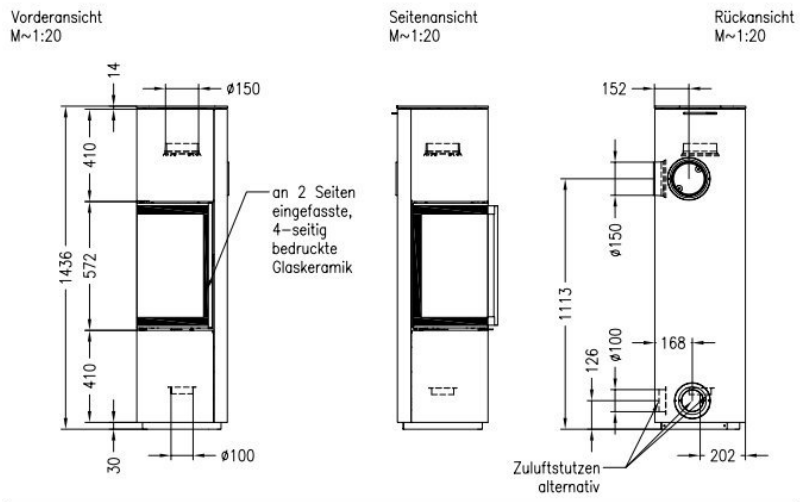

Spartherm Cubo L

€ 4.835

Product afbeeldingen

Draufsicht
M~1:10

Spartherm CUBO L vrijstaande houtkachel

De [Spartherm](#) CUBO L is een grote kachel met een relatief laag nominaal vermogen van ongeveer 6kW. Ideaal dus in een grote, moderne woonkamer met bijvoorbeeld vloerverwarming. Deze Spartherm [houtkachel](#) heeft de ideale vorm om in een hoek geplaatst te worden. Op die manier kunt u ruimte besparen en u hebt vanuit alle hoeken zicht op het vuur.

Extra informatie

Merk	Spartherm
Model	Cubo L
Serie	Cubo
Brandstof	Hout
Vuurzicht	Hoek
Type kachel	Vrijstaand
Wel of geen afvoer	Afvoer
Systeem (open of gesloten)	Als open- en gesloten aan te sluiten
Materiaal	Plaatstaal
Kleur	Zwart
Kleur 2	Wit
Showroomstatus	Vergelijkbaar vlammen spel in showroom
Gewicht	180 kg
Afmeting breedte	40.6 cm
Afmeting hoogte	143.6 cm
Afmeting diepte	40.6 cm
Ruitmaat breedte	300 cm
Ruitmaat hoogte	550 cm
Draaibaar	Nee, deze kachel is niet draaibaar
Bediening	Handbediening
Achterwand	Witte chamotte of zwarte chamotte
Nominaal vermogen	5.9 kW
Minimaal vermogen	4.5 kW
Maximaal vermogen	7.8 kW
Rendement	80% %
Rookgasafvoer (diameter)	150 millimeter