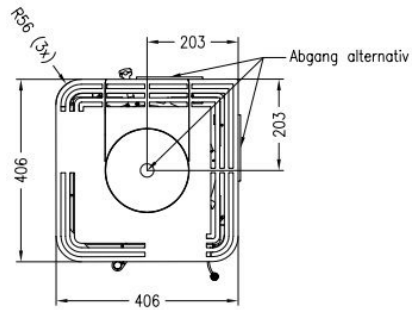

Spartherm Cubo L

€ 4.835

Product afbeeldingen

Draufsicht
M~1:10

Spartherm CUBO L vrijstaande houtkachel

De [Spartherm](#) CUBO L is een grote kachel met een relatief laag nominaal vermogen van ongeveer 6kW. Ideaal dus in een grote, moderne woonkamer met bijvoorbeeld vloerverwarming. Deze Spartherm [houtkachel](#) heeft de ideale vorm om in een hoek geplaatst te worden. Op die manier kunt u ruimte besparen en u hebt vanuit alle hoeken zicht op het vuur.

Extra informatie

Merk	Spartherm
Model	Cubo L
Serie	Cubo
Brandstof	Hout
Vuurzicht	Hoek
Type kachel	Vrijstaand
Wel of geen afvoer	Afvoer
Systeem (open of gesloten)	Als open- en gesloten aan te sluiten
Materiaal	Plaatstaal
Kleur	Zwart
Kleur 2	Wit
Showroomstatus	Vergelijkbaar vlammen spel in showroom
Gewicht	180 kg
Afmeting breedte	40.6 cm
Afmeting hoogte	143.6 cm
Afmeting diepte	40.6 cm
Ruitmaat breedte	300 cm
Ruitmaat hoogte	550 cm
Draaibaar	Nee, deze kachel is niet draaibaar
Bediening	Handbediening
Achterwand	Witte chamotte of zwarte chamotte
Nominaal vermogen	5.9 kW
Minimaal vermogen	4.5 kW
Maximaal vermogen	7.8 kW
Rendement	80% %
Rookgasafvoer (diameter)	150 millimeter