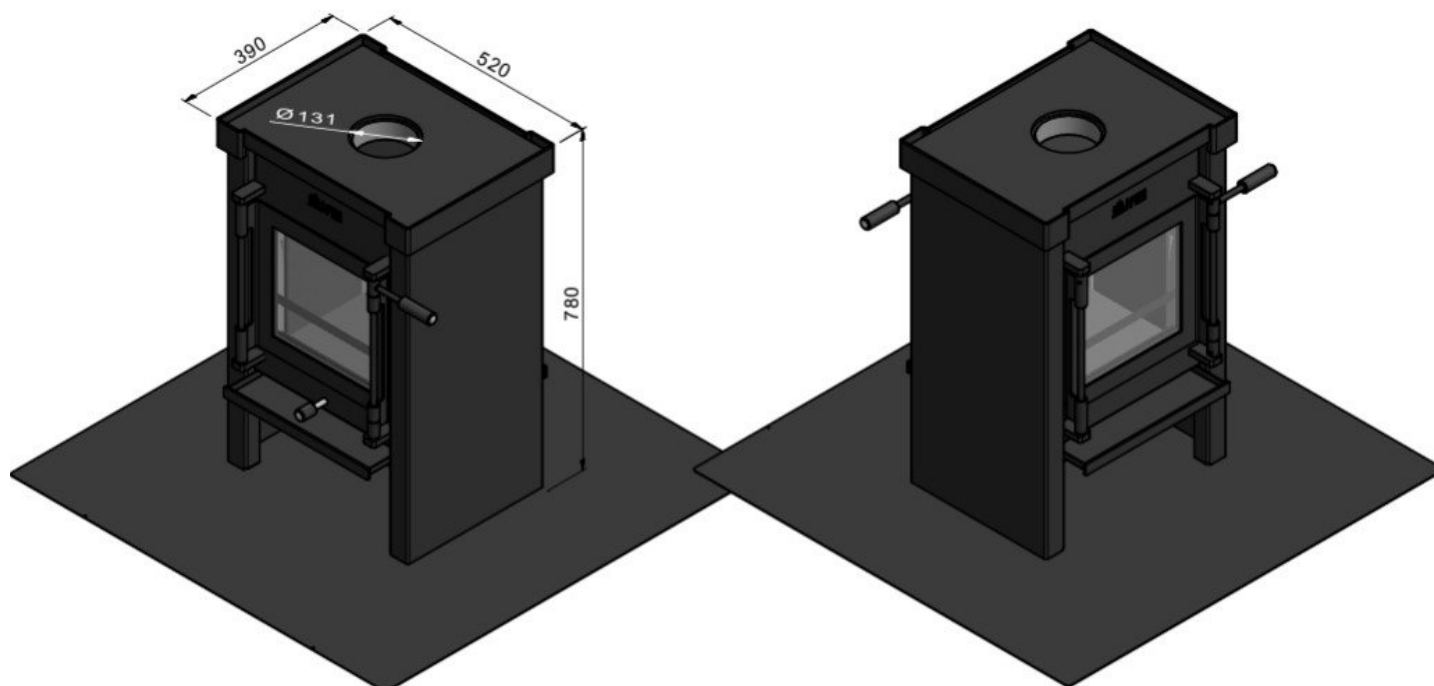

## Product afbeeldingen

## Line image

---

# JAcobus 6 Doorkijk

De [JAcobus doorkijk kachel](#) is uniek in zijn soort. Deze [houtkachel](#) heeft aan twee zijden een deur met een glasvenster, dit zorgt ervoor dat het een haard is die goed in het midden van uw ruimte te plaatsen is. Zo is deze kachel het stralende middelpunt van uw kamer.

## Extra informatie

---

Merk	Jacobus
Model	6 doorkijk houtkachel
Serie	6 serie
Brandstof	Hout
Vuurzicht	Doorkijk
Type kachel	Vrijstaand
Wel of geen afvoer	Afvoer
Materiaal	Plaatstaal
Kleur	Antraciet
Showroomstatus	Vergelijkbaar product in showroom
Gewicht	110 kg
Afmeting breedte	52 cm
Afmeting hoogte	78 cm
Afmeting diepte	39 cm
Draaibaar	Nee, deze kachel is niet draaibaar
Bediening	Handbediening
Achterwand	Staalwand
Nominaal vermogen	6 kW
Minimaal vermogen	3.5 kW
Maximaal vermogen	7 kW
Rendement	89 %
Rookgasafvoer (diameter)	131 millimeter
Bovenaansluiting	Ja
Externe luchttoevoer	80 millimeter
Energielabel	A+