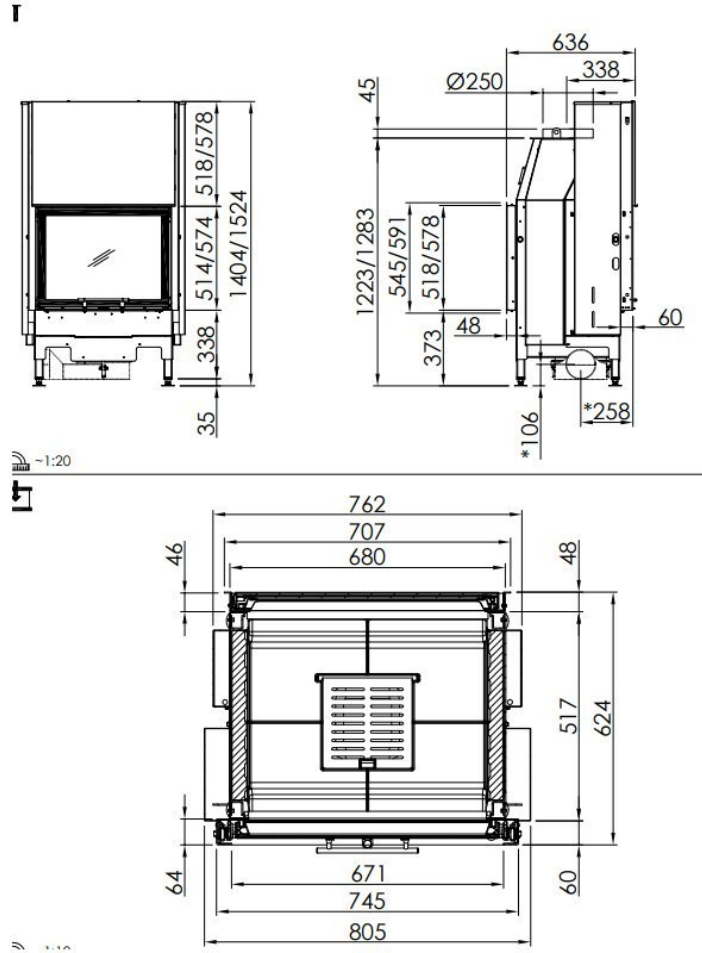

Spartherm Linear Tunnel 67x57 (vaste greep)

€ 5.195

Product afbeeldingen

Spartherm Linear Tunnel 67x57 (vaste greep)

Met deze Linear Tunnel 67x57 (voorheen de varia FDh-57-4S) [doorkijkhaard](#) kan het vuur vanuit twee verschillende ruimtes worden bekeken. U kunt deze haard bijvoorbeeld gebruiken als een roomdivider. Deze [houthaard](#) van Spartherm heeft aan de onderzijde een rand met een handvat.

Merk	Spartherm
Model	Linear Tunnel 67x57 (vaste greep)
Serie	Linear
Brandstof	Hout
Vuurzicht	Doorkijk
Type kachel	Inbouw
Wel of geen afvoer	Afvoer
Systeem (open of gesloten)	Open systeem
Materiaal	Plaatstaal
Kleur	Zwart
Showroomstatus	Vergelijkbaar product in showroom
Gewicht	260 kg
Inbouwmaat breedte	82.5 cm
Inbouwmaat hoogte	140.5 cm
Inbouwmaat diepte	66.1 cm
Ruitmaat hoogte	57.3 cm
Bediening	Handbediening
Achterwand	Chamotte wit of chamotte zwart
Minimaal vermogen	8.1 kW
Maximaal vermogen	15.1 kW
Rendement	80 %
Rookgasafvoer (diameter)	250 millimeter
Bovenaansluiting	Ja
Externe luchttoevoer	50 millimeter
Energie label	A+