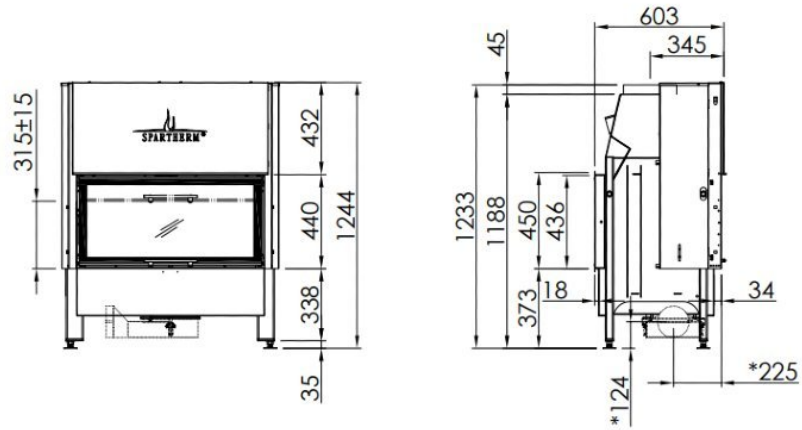

Spartherm Linear Tunnel 88x44 (vaste greep)

€ 7.225

Product afbeeldingen

Line image

Spartherm Linear Tunnel 88x44 (vaste greep)

Met de Linear Tunnel 88x44 (voorheen de Varia A-FDh) tunnelhaard heeft u aan twee kanten zicht op uw echte houtvuur. De ruit is aan 4 zijden gescreend en is deze aan de onderzijde voorzien van een praktische handgreep, uitgevoerd in RVS.

Achterwand opties

De Linear Tunnel 88x44 [houthaard](#) wordt standaard geleverd met een witte chamotte achterwand, maar u kunt ook kiezen voor een chamotte achterwand in het donkergrijs. Het voordeel van de donkergrijze chamotte achterwand is, dat de haard strakker en moderner oogt en daarnaast wordt het vlammen spel opvallender. Het mooiste van dit alles is dat de chamotte achterwand zonder meerprijs bij de kachel gekozen kan worden.

Merk	Spartherm
Model	Linear Tunnel 88x44 (vaste greep)
Serie	Linear
Brandstof	Hout
Vuurzicht	Doorkijk
Type kachel	Inbouw
Wel of geen afvoer	Afvoer
Systeem (open of gesloten)	Open systeem
Materiaal	Plaatstaal
Kleur	Wit
Showroomstatus	Vergelijkbaar product in showroom
Gewicht	300 kg
Inbouwmaat breedte	103.5 cm
Inbouwmaat hoogte	124.6 cm
Inbouwmaat diepte	62.9 cm
Ruitmaat breedte	87.5 cm
Ruitmaat hoogte	44 cm
Bediening	Handbediening
Achterwand	Chamotte wit of chamotte zwart
Nominaal vermogen	10.4 kW
Minimaal vermogen	7.3 kW
Maximaal vermogen	13.5 kW
Rendement	80 %
Rookgasafvoer (diameter)	250 millimeter
Bovenaansluiting	Ja
Externe luchttoevoer	150 millimeter