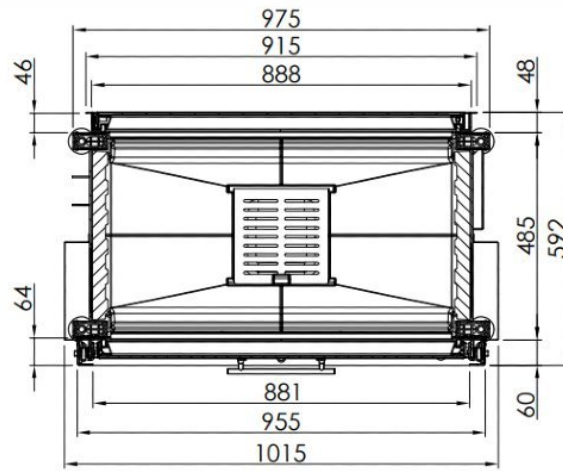

Spartherm Linear Tunnel 88x44 (vaste greep)

€ 7.225

Product afbeeldingen

Line image

Spartherm Linear Tunnel 88x44 (vaste greep)

Met de Linear Tunnel 88x44 (voorheen de Varia A-FDh) tunnelhaard heeft u aan twee kanten zicht op uw echte houtvuur. De ruit is aan 4 zijden gescreend en is deze aan de onderzijde voorzien van een praktische handgreep, uitgevoerd in RVS.

Achterwand opties

De Linear Tunnel 88x44 [houthaard](#) wordt standaard geleverd met een witte chamotte achterwand, maar u kunt ook kiezen voor een chamotte achterwand in het donkergrijs. Het voordeel van de donkergrijze chamotte achterwand is, dat de haard strakker en moderner oogt en daarnaast wordt het vlammen spel opvallender. Het mooiste van dit alles is dat de chamotte achterwand zonder meerprijs bij de kachel gekozen kan worden.

Merk	Spartherm
Model	Linear Tunnel 88x44 (vaste greep)
Serie	Linear
Brandstof	Hout
Vuurzicht	Doorkijk
Type kachel	Inbouw
Wel of geen afvoer	Afvoer
Systeem (open of gesloten)	Open systeem
Materiaal	Plaatstaal
Kleur	Wit
Showroomstatus	Vergelijkbaar product in showroom
Gewicht	300 kg
Inbouwmaat breedte	103.5 cm
Inbouwmaat hoogte	124.6 cm
Inbouwmaat diepte	62.9 cm
Ruitmaat breedte	87.5 cm
Ruitmaat hoogte	44 cm
Bediening	Handbediening
Achterwand	Chamotte wit of chamotte zwart
Nominaal vermogen	10.4 kW
Minimaal vermogen	7.3 kW
Maximaal vermogen	13.5 kW
Rendement	80 %
Rookgasafvoer (diameter)	250 millimeter
Bovenaansluiting	Ja
Externe luchttoevoer	150 millimeter