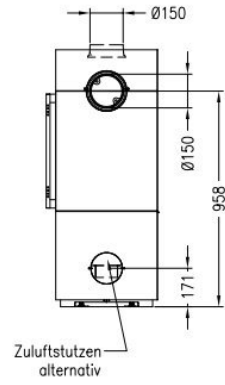

Rückansicht
M~1:20