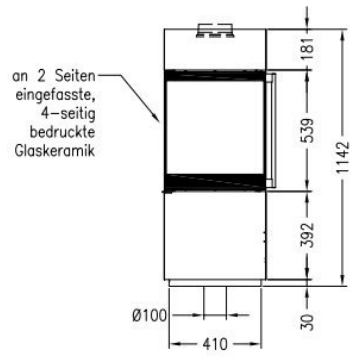

Draufsicht
M~1:10

Line image

Vorderansicht
M~1:20