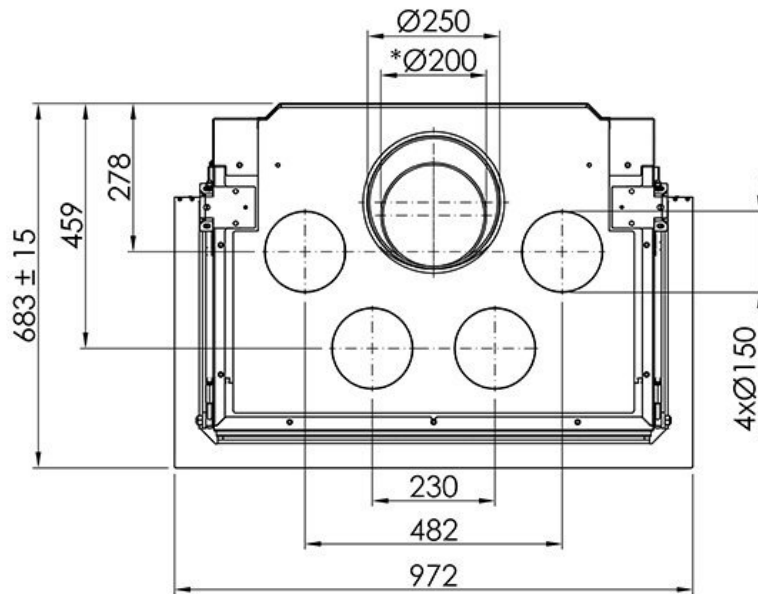

Line image

Premium A-3RL-80h + WLM		
PremiumEdition	2017/10/19	

~1:20

~1:10