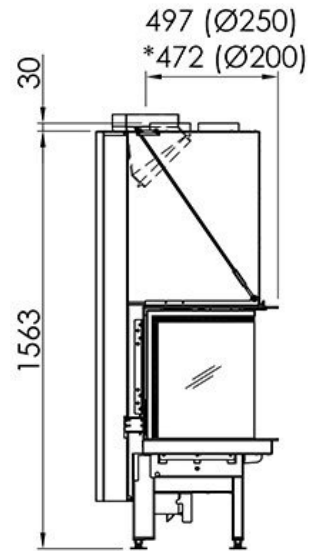

Line image

Premium A-3RL-80h + WLM		
PremiumEdition	2017/10/19