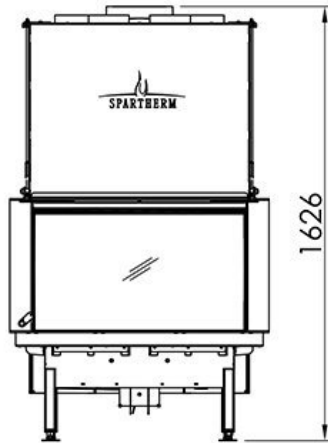

Line image

Premium A-3RL-80h + WLM		
PremiumEdition	2017/10/19