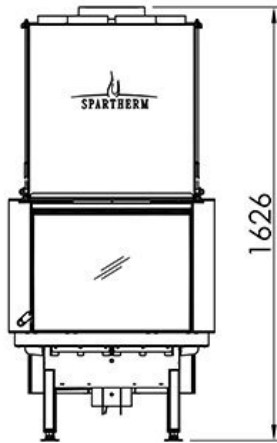

Line image

Premium A-3RL-60h + WLM		
PremiumEdition	2017/10/19