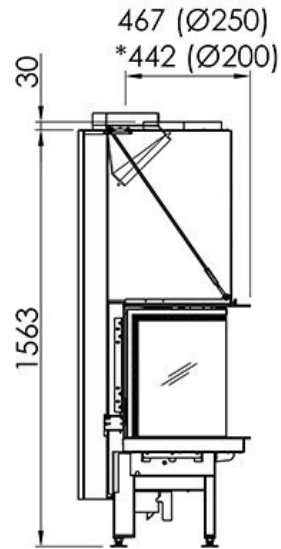

Line image

Premium A-3RL-60h + WLM		
PremiumEdition	2017/10/19