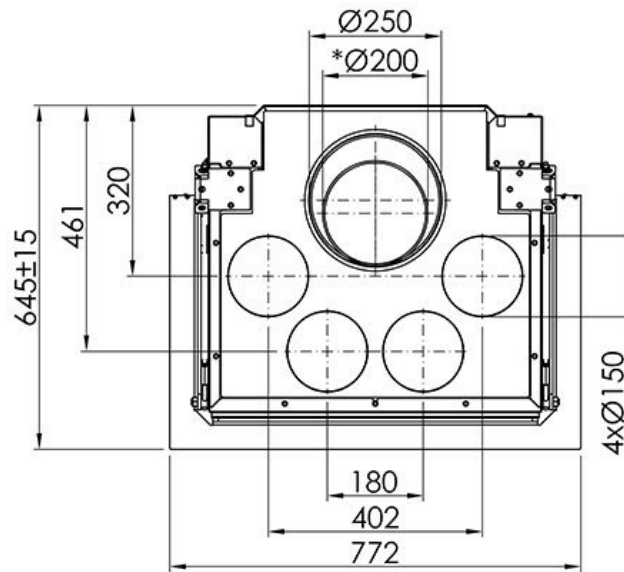

Line image

Premium A-3RL-60h + WLM		
PremiumEdition	2017/10/19	

~1:20

~1:10