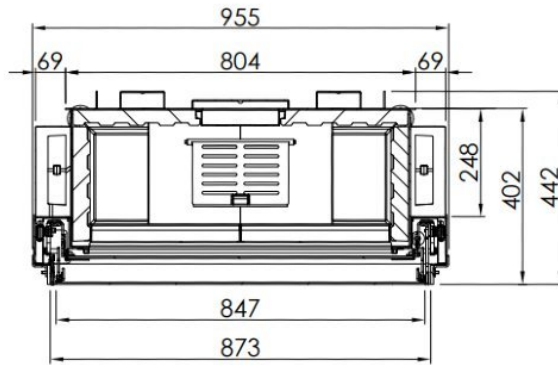

Spartherm Linear Front 73x37 (vaste greep)

€ 4.290

Product afbeeldingen

Line image

Spartherm Linear Front 73x37 (vaste greep)

Dichter bij een openhaard kom je niet! De Linear Front 73x37 (voorheen de Varia ASH) hout inbouwhaarden met liftdeur van Spartherm is geheel uitgevoerd zonder zichtbare lijsten. Daarbij geen handgreep die in het beeld zit. Door de verzonken stookruimte valt er minder snel hout uit en zijn er daarnaast ook geen zichtbare kaders. De dubbele ruit bij de Premium Varia ASH [houthaard](#) zorgt voor minder stralingswarmte en daarnaast is het mogelijk om de haard strak in te bouwen.

Liftdeur

De liftdeur van deze [inbouwhaarden](#) geeft een maximaal vuurzicht en is heel makkelijk, licht en soepel te bedienen. Daarbij is deze liftdeur natuurlijk omhoog te bewegen maar, en dat is nieuw, ook naar beneden.

Merk	Spartherm
Model	Linear Front 73x37 (vaste greep)
Serie	Linear
Brandstof	Hout
Vuurzicht	Front
Type kachel	Inbouw
Wel of geen afvoer	Afvoer
Systeem (open of gesloten)	Open systeem
Materiaal	Plaatstaal
Kleur	Zwart
Showroomstatus	Vergelijkbaar product in showroom
Gewicht	209 kg
Inbouwmaat breedte	95.5 cm
Inbouwmaat hoogte	129.6 cm
Inbouwmaat diepte	50.8 cm
Ruitmaat breedte	84.7 cm
Ruitmaat hoogte	33.8 cm
Bediening	Handbediening
Achterwand	Chamotte wit of chamotte zwart
Nominaal vermogen	7 kW
Minimaal vermogen	4.9 kW
Maximaal vermogen	9.1 kW
Rendement	80 %
Rookgasafvoer (diameter)	180 millimeter
Hart pijp hoogte	109.4 cm
Bovenaansluiting	Ja