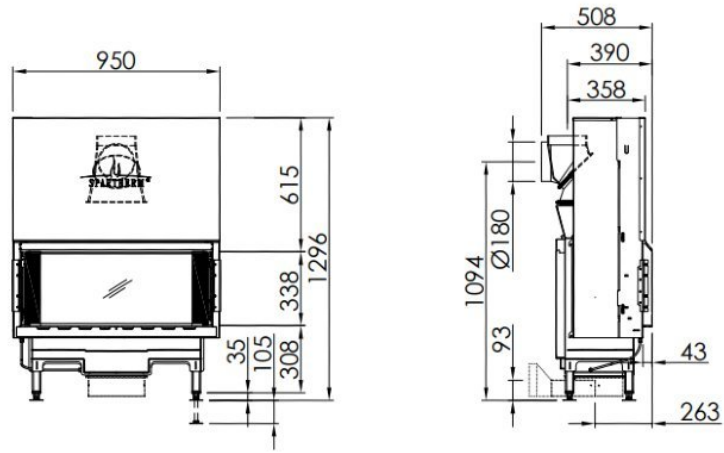

Spartherm Linear Front 73x37 (vaste greep)

€ 4.290

Product afbeeldingen

Line image

Spartherm Linear Front 73x37 (vaste greep)

Dichter bij een openhaard kom je niet! De Linear Front 73x37 (voorheen de Varia ASH) hout inbouwhaarden met liftdeur van Spartherm is geheel uitgevoerd zonder zichtbare lijsten. Daarbij geen handgreep die in het beeld zit. Door de verzonken stookruimte valt er minder snel hout uit en zijn er daarnaast ook geen zichtbare kaders. De dubbele ruit bij de Premium Varia ASH [houthaard](#) zorgt voor minder stralingswarmte en daarnaast is het mogelijk om de haard strak in te bouwen.

Merk	Spartherm
Model	Linear Front 73x37 (vaste greep)
Serie	Linear
Brandstof	Hout
Vuurzicht	Front
Type kachel	Inbouw
Wel of geen afvoer	Afvoer
Systeem (open of gesloten)	Open systeem
Materiaal	Plaatstaal
Kleur	Zwart
Showroomstatus	Vergelijkbaar product in showroom
Gewicht	209 kg
Inbouwmaat breedte	95.5 cm
Inbouwmaat hoogte	129.6 cm
Inbouwmaat diepte	50.8 cm
Ruitmaat breedte	84.7 cm
Ruitmaat hoogte	33.8 cm
Bediening	Handbediening
Achterwand	Chamotte wit of chamotte zwart
Nominaal vermogen	7 kW
Minimaal vermogen	4.9 kW
Maximaal vermogen	9.1 kW
Rendement	80 %
Rookgasafvoer (diameter)	180 millimeter
Hart pijp hoogte	109.4 cm
Bovenaansluiting	Ja