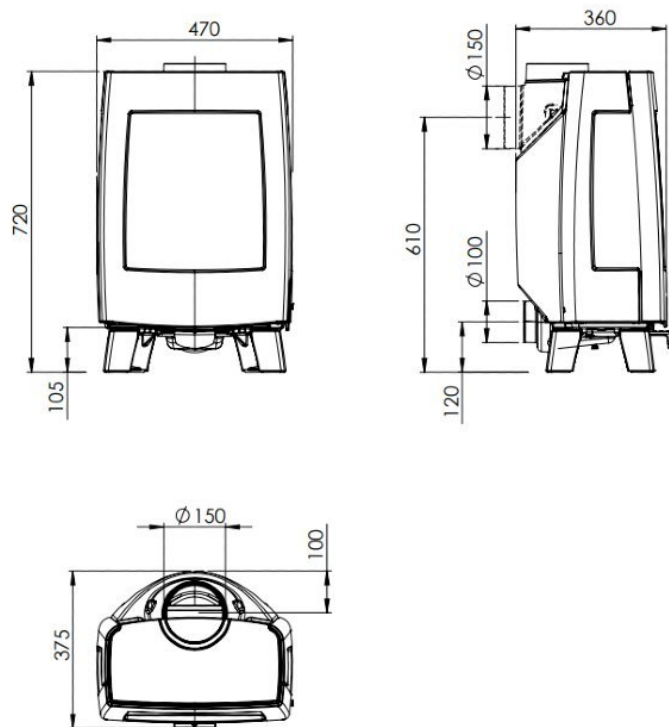

## Product afbeeldingen

## Line image

---

## Extra informatie

Merk	Dovre
Model	Sense 113
Serie	Sense
Prijs	1.888
Brandstof	Hout
Vuurzicht	Driezijdig
Type kachel	Vrijstaand
Wel of geen afvoer	Afvoer
Materiaal	Gietijzer
Kleur	Zwart
Kleur 2	Wit
Kleur 3	Crèmewit
Showroomstatus	Vergelijkbaar product in showroom
Gewicht	100 kg
Afmeting breedte	47 cm
Afmeting hoogte	72 cm
Afmeting diepte	36 cm
Draaibaar	Nee, deze kachel is niet draaibaar
Bediening	Handbediening
Achterwand	Vermiculiet
Nominaal vermogen	6 - 7 kW
Minimaal vermogen	2.3 kW
Maximaal vermogen	9 kW
Rendement	80 %
Rookgasafvoer (diameter)	150 millimeter
Hart pijp hoogte	61 cm