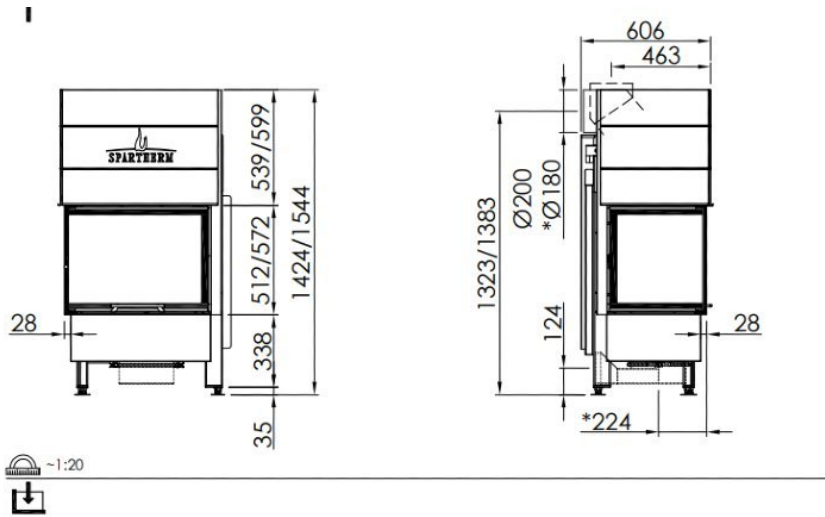

Spartherm Linear Corner 68x46x57 (vaste greep)

€ 5.590

Product afbeeldingen

Line image

De Spartherm Linear Corner 68x46x57 (vaste greep)

De Linear Corner 68x46x57 (voorheen de Varia 2 Lh/Rh 57-4S) is kwalitatief een topgaard van [Spartherm](#). Ook deze haard van Spartherm is voorzien van het gepatenteerde liftdeursysteem. Daarnaast is de ruit ook scharnierend naar links/rechts te openen. De ruit van uw haard schoonmaken is nog nooit zo makkelijk geweest, u hoeft op maar twee punten een hendel los te maken en de ruit is gemakkelijk te openen.

Brandend in ons Experience Center.

Deze hoekhaard staat brandend opgesteld in ons [Experience Center](#) en u bent van harte welkom om een kijkje te komen nemen.

Extra informatie

Merk	Spartherm
Model	Linear Corner 68x46x57 (vaste greep)
Serie	Linear
Brandstof	Hout
Vuurzicht	Hoek
Type kachel	Inbouw
Wel of geen afvoer	Afvoer
Systeem (open of gesloten)	Open systeem
Materiaal	Plaatstaal
Kleur 2	Zwart
Showroomstatus	Vergelijkbaar product in showroom
Gewicht	240 kg
Inbouwmaat breedte	77.8 cm
Inbouwmaat hoogte	154.7 cm
Inbouwmaat diepte	58.7 cm
Ruitmaat breedte	66.7 cm
Ruitmaat hoogte	57 cm
Ruitmaat diepte	44.6 cm
Bediening	Handbediening
Achterwand	Chamotte wit of chamotte zwart
Nominaal vermogen	7 kW
Minimaal vermogen	4.9 kW
Maximaal vermogen	9.1 kW
Rendement	78 %
Rookgasafvoer (diameter)	200/180 millimeter
Hart pijp hoogte	132.3 of 138.3 cm

Bovenaansluiting	Ja
Achteraansluiting	Ja
Externe luchttoevoer	150 millimeter
Energielabel	A+

Achterwand

Witte chamotte

Zwarte chamotte

Extra

Zeszijdig massief kader + € 590

Handgreep zwart (nero) + € 75

Sesam deursysteem + € 1670