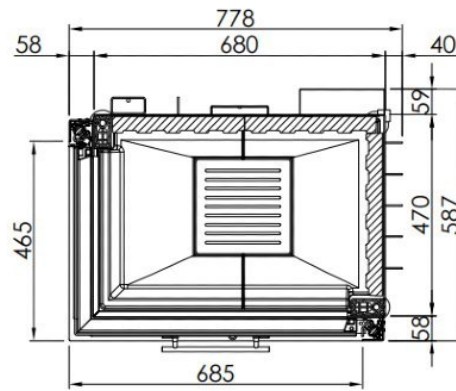

Spartherm Linear Corner 68x46x57 (vaste greep)

€ 5.590

Product afbeeldingen

Line image

De Spartherm Linear Corner 68x46x57 (vaste greep)

De Linear Corner 68x46x57 (voorheen de Varia 2 Lh/Rh 57-4S) is kwalitatief een topgaard van [Spartherm](#). Ook deze haard van Spartherm is voorzien van het gepatenteerde liftdeursysteem. Daarnaast is de ruit ook scharnierend naar links/rechts te openen. De ruit van uw haard schoonmaken is nog nooit zo makkelijk geweest, u hoeft op maar twee punten een hendel los te maken en de ruit is gemakkelijk te openen.

Brandend in ons Experience Center.

Deze hoekhaard staat brandend opgesteld in ons [Experience Center](#) en u bent van harte welkom om een kijkje te komen nemen.

Extra informatie

Merk	Spartherm
Model	Linear Corner 68x46x57 (vaste greep)
Serie	Linear
Brandstof	Hout
Vuurzicht	Hoek
Type kachel	Inbouw
Wel of geen afvoer	Afvoer
Systeem (open of gesloten)	Open systeem
Materiaal	Plaatstaal
Kleur 2	Zwart
Showroomstatus	Vergelijkbaar product in showroom
Gewicht	240 kg
Inbouwmaat breedte	77.8 cm
Inbouwmaat hoogte	154.7 cm
Inbouwmaat diepte	58.7 cm
Ruitmaat breedte	66.7 cm
Ruitmaat hoogte	57 cm
Ruitmaat diepte	44.6 cm
Bediening	Handbediening
Achterwand	Chamotte wit of chamotte zwart
Nominaal vermogen	7 kW
Minimaal vermogen	4.9 kW
Maximaal vermogen	9.1 kW
Rendement	78 %
Rookgasafvoer (diameter)	200/180 millimeter
Hart pijp hoogte	132.3 of 138.3 cm