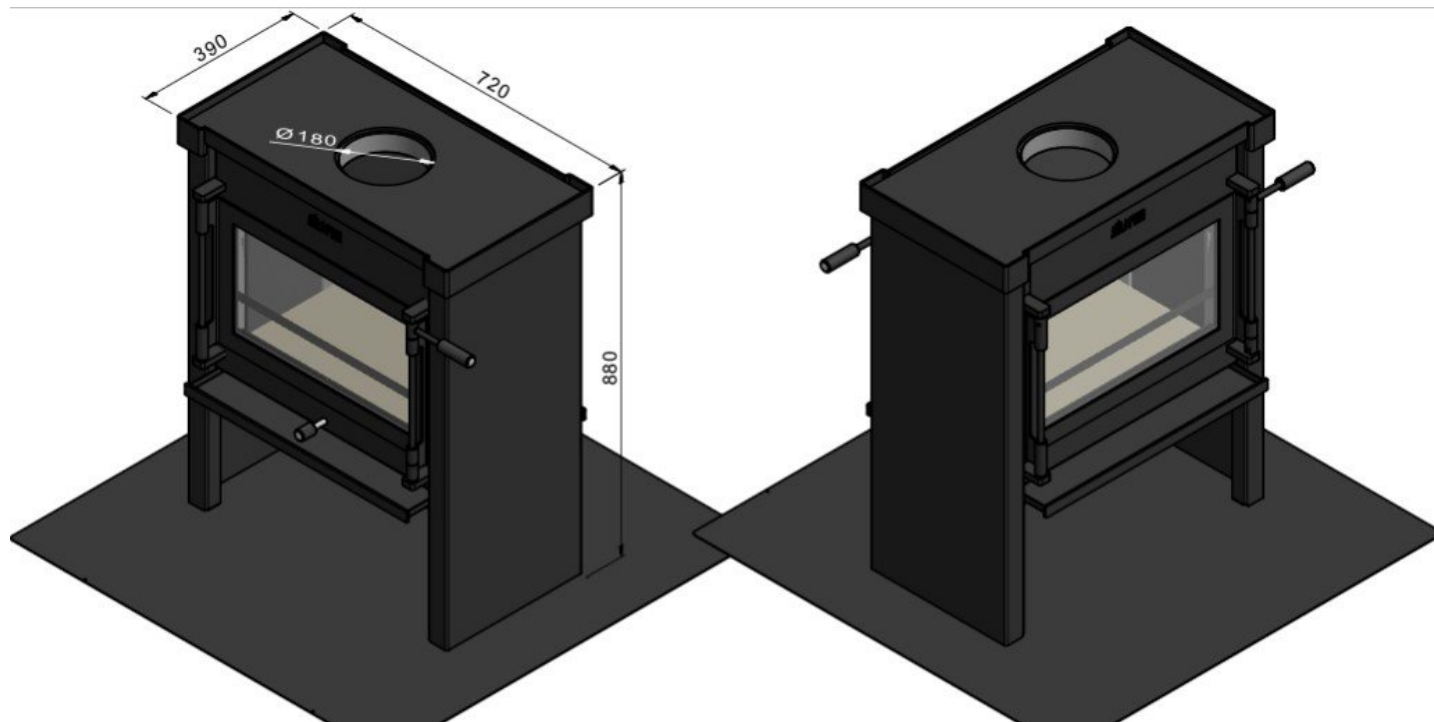

JAcobus 12 doorkijk houtkachel

€ 3.390

Product afbeeldingen

Line image

JAcobus 12 Doorkijk

De [JAcobus doorkijk kachel](#) is uniek in zijn soort. Deze houtkachel heeft aan twee zijden een deur met een glasvenster, dit zorgt ervoor dat het een haard is die goed in het midden van uw ruimte te plaatsen is. Zo is deze kachel het stralende middelpunt van uw kamer.

Wat deze kachel nog unieker maakt, is dat u met 1 knop de kachel helemaal kunt regelen. Met deze ene knop en het hoge rendement van de houtkachel is deze kachel heel makkelijk regelbaar en kunt u zelf bepalen hoeveel kW aan warmte u uw kamer in wilt brengen.

Extra informatie

Merk	Jacobus
Model	12 doorkijk houtkachel
Serie	12 serie
EAN code	J12DH
Brandstof	Hout
Vuurzicht	Doorkijk
Type kachel	Vrijstaand
Wel of geen afvoer	Afvoer
Materiaal	Plaatstaal
Kleur	Antraciet
Showroomstatus	Vergelijkbaar product in showroom
Gewicht	150 kg
Afmeting breedte	72 cm
Afmeting hoogte	88 cm
Afmeting diepte	39 cm
Draaibaar	Nee, deze kachel is niet draaibaar
Bediening	Handbediening
Achterwand	Staalwand
Nominaal vermogen	12 kW
Minimaal vermogen	8 kW
Maximaal vermogen	14 kW
Rendement	87 %
Rookgasafvoer (diameter)	180 millimeter
Bovenaansluiting	Ja
Externe luchttoevoer	80 millimeter
Energielabel	A