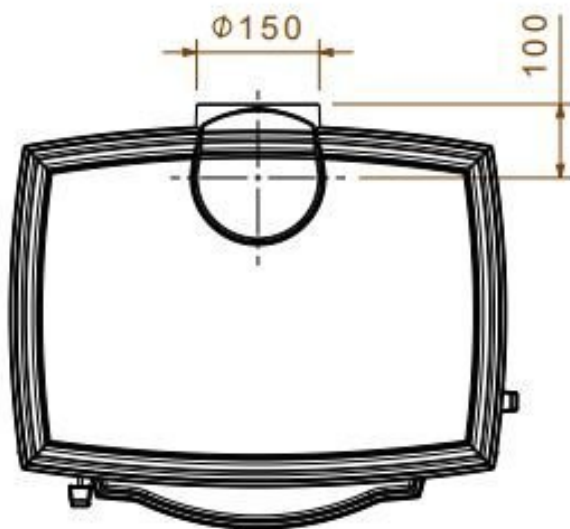

Dovre 640WD houtkachel

€ 2.408

Product afbeeldingen

09.00447.000 | 08/02/2017

640WD

De Dovre 640WD houtkachel

De [Dovre 640WD houtkachel](#) is de allemansvriend van Dovre. Door zijn unieke vormen is de kachel geschikt voor zowel een rustiek als ook voor een modern interieur. Bij Dovre 640 WD wordt extra lucht boven de vlammen toegevoerd. De rookgassen zullen op weg naar buiten, door deze lucht, nogmaals ontstoken worden. Hiermee haalt u het maximale rendement uit uw hout. Dit proces wordt ook wel cleanburning genoemd. De Dovre 640 WD is voorzien van een volglasdeur met airwash, zijvuldeur, boven- en achter aansluiting.

Experience Center

Kom snel naar ons [Experience Center](#) om deze kachel in het echt te bewonderen.

Extra informatie

Merk	Dovre
Model	640WD houtkachel
Serie	640 serie
Brandstof	Hout
Vuurzicht	Front
Type kachel	Vrijstaand
Wel of geen afvoer	Afvoer
Materiaal	Gietijzer
Kleur	Gietijzer
Kleur 2	Crèmewit
Showroomstatus	Opgesteld in showroom
Gewicht	170 kg
Afmeting breedte	66 cm
Afmeting hoogte	76 cm
Afmeting diepte	56.5 cm
Draaibaar	Nee, deze kachel is niet draaibaar
Bediening	Handbediening
Nominaal vermogen	10 kW
Minimaal vermogen	3.3 kW
Maximaal vermogen	12 kW
Rendement	80 %
Rookgasafvoer (diameter)	150 millimeter
Hart pijp hoogte	60.5 cm
Bovenaansluiting	Ja
Achteraansluiting	Ja
Externe luchttoevoer	100 millimeter