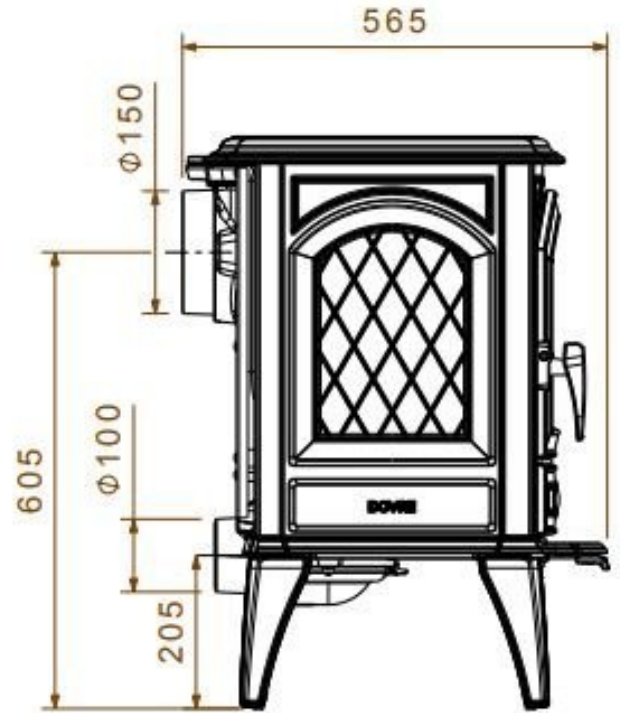

Dovre 640WD houtkachel

€ 2.408

Product afbeeldingen

09.00447.000 | 08/02/2017

640WD

De Dovre 640WD houtkachel

De [Dovre 640WD houtkachel](#) is de allemansvriend van Dovre. Door zijn unieke vormen is de kachel geschikt voor zowel een rustiek als ook voor een modern interieur. Bij Dovre 640 WD wordt extra lucht boven de vlammen toegevoerd. De rookgassen zullen op weg naar buiten, door deze lucht, nogmaals ontstoken worden. Hiermee haalt u het maximale rendement uit uw hout. Dit proces wordt ook wel cleanburning genoemd. De Dovre 640 WD is voorzien van een volglasdeur met airwash, zijvuldeur, boven- en achter aansluiting.

Experience Center

Kom snel naar ons [Experience Center](#) om deze kachel in het echt te bewonderen.

Extra informatie

Merk	Dovre
Model	640WD houtkachel
Serie	640 serie
Brandstof	Hout
Vuurzicht	Front
Type kachel	Vrijstaand
Wel of geen afvoer	Afvoer
Materiaal	Gietijzer
Kleur	Gietijzer
Kleur 2	Crèmewit
Showroomstatus	Opgesteld in showroom
Gewicht	170 kg
Afmeting breedte	66 cm
Afmeting hoogte	76 cm
Afmeting diepte	56.5 cm
Draaibaar	Nee, deze kachel is niet draaibaar
Bediening	Handbediening
Nominaal vermogen	10 kW
Minimaal vermogen	3.3 kW
Maximaal vermogen	12 kW
Rendement	80 %
Rookgasafvoer (diameter)	150 millimeter
Hart pijp hoogte	60.5 cm
Bovenaansluiting	Ja
Achteraansluiting	Ja
Externe luchttoevoer	100 millimeter