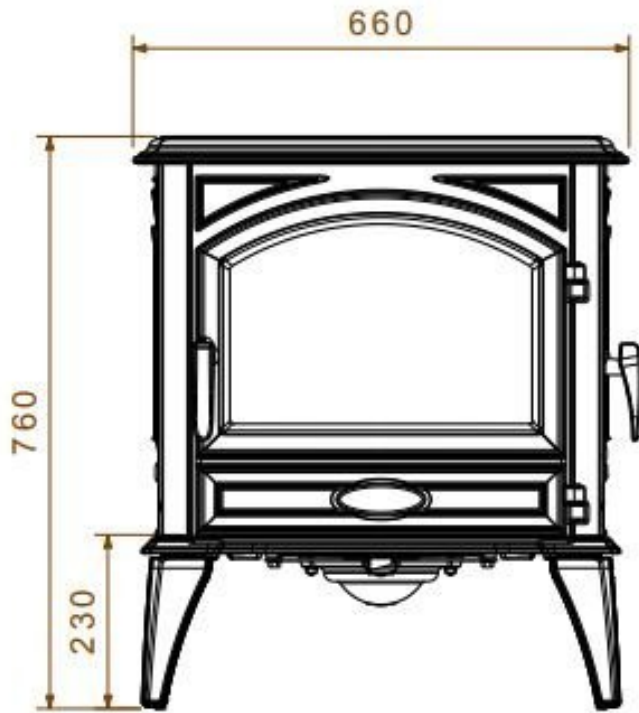

Dovre 640WD houtkachel

€ 2.408

Product afbeeldingen

09.00447.000 | 08/02/2017

640WD

De Dovre 640WD houtkachel

De [Dovre 640WD houtkachel](#) is de allemansvriend van Dovre. Door zijn unieke vormen is de kachel geschikt voor zowel een rustiek als ook voor een modern interieur. Bij Dovre 640 WD wordt extra lucht boven de vlammen toegevoerd. De rookgassen zullen op weg naar buiten, door deze lucht, nogmaals ontstoken worden. Hiermee haalt u het maximale rendement uit uw hout. Dit proces wordt ook wel cleanburning genoemd. De Dovre 640 WD is voorzien van een volglasdeur met airwash, zijvuldeur, boven- en achter aansluiting.

Experience Center

Kom snel naar ons [Experience Center](#) om deze kachel in het echt te bewonderen.

Extra informatie

Merk	Dovre
Model	640WD houtkachel
Serie	640 serie
Brandstof	Hout
Vuurzicht	Front
Type kachel	Vrijstaand
Wel of geen afvoer	Afvoer
Materiaal	Gietijzer
Kleur	Gietijzer
Kleur 2	Crèmewit
Showroomstatus	Opgesteld in showroom
Gewicht	170 kg
Afmeting breedte	66 cm
Afmeting hoogte	76 cm
Afmeting diepte	56.5 cm
Draaibaar	Nee, deze kachel is niet draaibaar
Bediening	Handbediening
Nominaal vermogen	10 kW
Minimaal vermogen	3.3 kW
Maximaal vermogen	12 kW
Rendement	80 %
Rookgasafvoer (diameter)	150 millimeter
Hart pijp hoogte	60.5 cm
Bovenaansluiting	Ja
Achteraansluiting	Ja
Externe luchttoevoer	100 millimeter