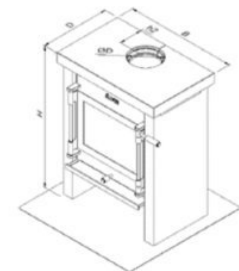

JAcobus 6	JAcobus 9	JAcobus 12
JAcobus 6 kook	JAcobus 9 kook	JAcobus 12 kook
JAcobus 6 beton	JAcobus 9 beton	JAcobus 12 beton
JAcobus 6 doorkijk	JAcobus 9 doorkijk	JAcobus 12 doorkijk
780x520x380	780x620x380	780x720x380
870x540x350	870x580x350	870x680x350
815x545x405	915x645x405	915x745x405
780x520x390	880x620x390	880x720x390