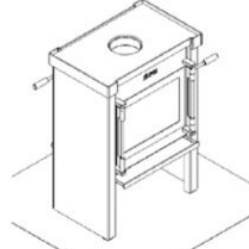

JAcobus 6	JAcobus 9	JAcobus 12
JAcobus 6 kook	JAcobus 9 kook	JAcobus 12 kook
JAcobus 6 beton	JAcobus 9 beton	JAcobus 12 beton
JAcobus 6 doorkijk	JAcobus 9 doorkijk	JAcobus 12 doorkijk
780x520x380	780x620x380	780x720x380
870x540x350	870x580x350	870x680x350
815x545x405	915x645x405	915x745x405
780x520x390	880x620x390	880x720x390