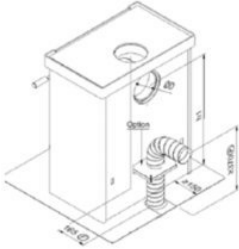

JAcobus 6	JAcobus 9	JAcobus 12
JAcobus 6 kook	JAcobus 9 kook	JAcobus 12 kook
JAcobus 6 beton	JAcobus 9 beton	JAcobus 12 beton
JAcobus 6 doorkijk	JAcobus 9 doorkijk	JAcobus 12 doorkijk
780x520x380	780x620x380	780x720x380
870x540x350	870x580x350	870x680x350
815x545x405	915x645x405	915x745x405
780x520x390	880x620x390	880x720x390