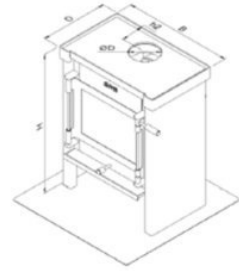

JAcobus 6	JAcobus 9	JAcobus 12
JAcobus 6 kook	JAcobus 9 kook	JAcobus 12 kook
JAcobus 6 beton	JAcobus 9 beton	JAcobus 12 beton
JAcobus 6 doorkijk	JAcobus 9 doorkijk	JAcobus 12 doorkijk
780x520x380	780x620x380	780x720x380
870x540x350	870x580x350	870x680x350
815x545x405	915x645x405	915x745x405
780x520x390	880x620x390	880x720x390