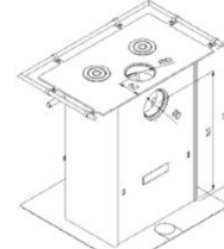

JAcobus 6	JAcobus 9	JAcobus 12
JAcobus 6 kook	JAcobus 9 kook	JAcobus 12 kook
JAcobus 6 beton	JAcobus 9 beton	JAcobus 12 beton
JAcobus 6 doorkijk	JAcobus 9 doorkijk	JAcobus 12 doorkijk
780x520x380	780x620x380	780x720x380
870x540x350	870x580x350	870x680x350
815x545x405	915x645x405	915x745x405
780x520x390	880x620x390	880x720x390