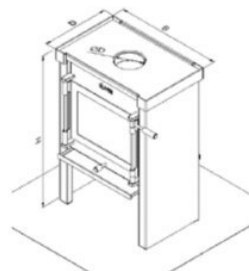

JAcobus 6	JAcobus 9	JAcobus 12
JAcobus 6 kook	JAcobus 9 kook	JAcobus 12 kook
JAcobus 6 beton	JAcobus 9 beton	JAcobus 12 beton
JAcobus 6 doorkijk	JAcobus 9 doorkijk	JAcobus 12 doorkijk
780x520x380	780x620x380	780x720x380
870x540x350	870x580x350	870x680x350
815x545x405	915x645x405	915x745x405
780x520x390	880x620x390	880x720x390