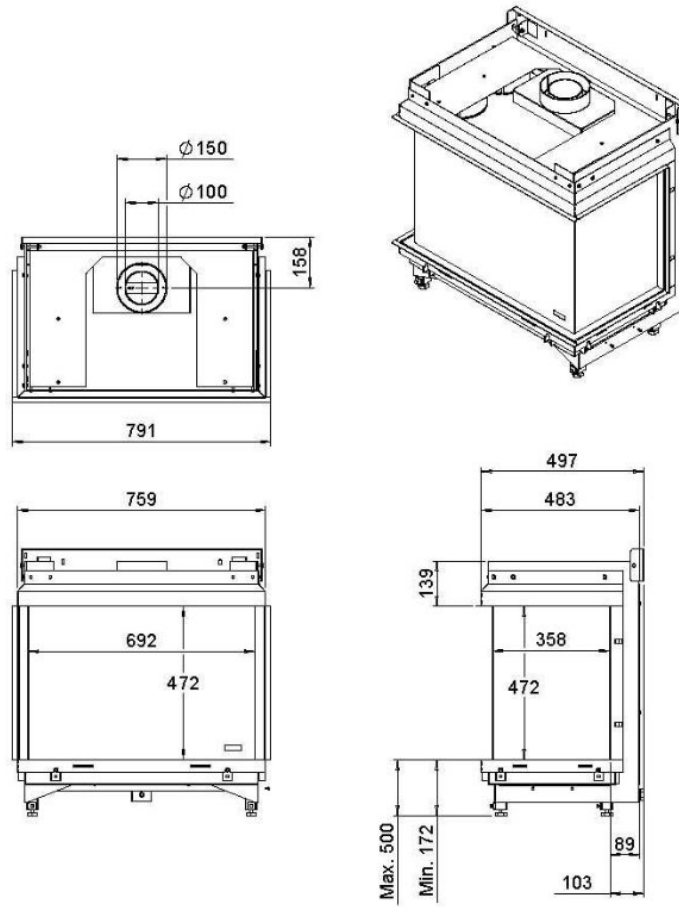

## Product afbeeldingen

# Line image

## Extra informatie

---

Merk	Faber
Model	Triple M smart gashaard
Serie	Smart
Brandstof	Gas
Vuurzicht	Driezijdig
Type kachel	Inbouw
Wel of geen afvoer	Afvoer
Systeem (open of gesloten)	Gesloten systeem
Materiaal	Plaatstaal
Kleur	Zwart
Showroomstatus	Vergelijkbaar vlammen spel in showroom
Inbouwmaat breedte	79.5 cm
Inbouwmaat hoogte	81.7 cm
Inbouwmaat diepte	51.5 cm
Ruitmaat breedte	69.2 cm
Ruitmaat hoogte	47 cm
Ruitmaat diepte	35.4 cm
Bediening	Afstandsbediening
Branderdecoratie	Houtset
Achterwand	Staal vlak
Minimaal vermogen	6.2 kW
Maximaal vermogen	8.5 kW
Rendement	79.4 %
Aantal branders	1
Rookgasafvoer (diameter)	100/150 millimeter
Bovenaansluiting	Ja