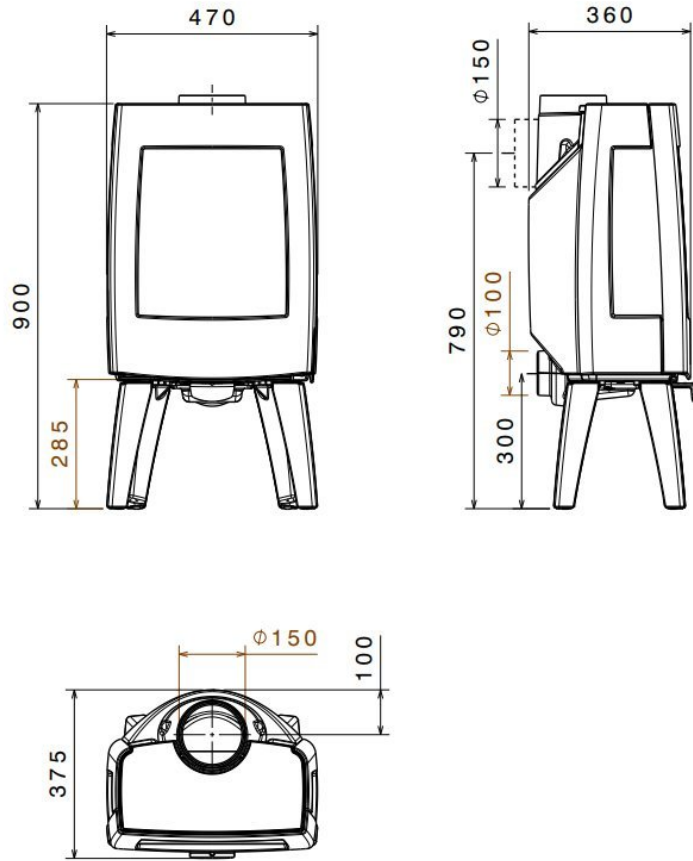

Dovre Sense 103 houtkachel

€ 2.299

Product afbeeldingen

Line image

Houtkachel Dovre Sense 103

De [Dovre Sense 103](#) is een strakke, driezijdige kachel op elegante poten. Deze Sense lijn van Dovre onderscheidt zich door materiaalgebruik en de zachte vormen. De Sense is opgetrokken uit [gietijzer](#) en heeft de (boven)afvoer ver naar achteren geplaatst. Hierdoor komt deze [houtkachel](#) niet zo ver de kamer binnen.

Deursluiting Sense

Een extra opvallend kenmerk van deze Sense serie is de speciale makkelijke en netjes weggewerkte deursluiting. Deze zit rechtsonderaan de deur en is daar helemaal in verwerkt. Geen uitstekende delen dus bij deze houtkachel. De deur openen gaat erg eenvoudig door het simpel drukken op de deursluiting. De deur sluiten gaat net zo eenvoudig door middel van het simpel dichtduwen van de deur.

Experience Center

We hebben in ons [Experience Center](#) de Dovre Sense 103 opgesteld. We nodigen u van harte uit om deze te komen bekijken!

Extra informatie

Merk	Dovre
Model	Sense 103 houtkachel
Serie	Sense
Brandstof	Hout
Vuurzicht	Driezijdig
Type kachel	Vrijstaand
Wel of geen afvoer	Afvoer
Materiaal	Gietijzer
Kleur	Gietijzer
Showroomstatus	Opgesteld in showroom
Gewicht	105 kg
Afmeting breedte	47 cm
Afmeting hoogte	90 cm
Afmeting diepte	36 cm
Draaibaar	Nee, deze kachel is niet draaibaar
Bediening	Handbediening
Achterwand	Vermiculiet
Nominaal vermogen	7 kW
Minimaal vermogen	2.3 kW
Maximaal vermogen	9 kW
Rendement	80 %
Rookgasafvoer (diameter)	150 millimeter
Hart pijp hoogte	79 cm
Bovenaansluiting	Ja
Achteraansluiting	Ja
Externe luchttoevoer	100 millimeter