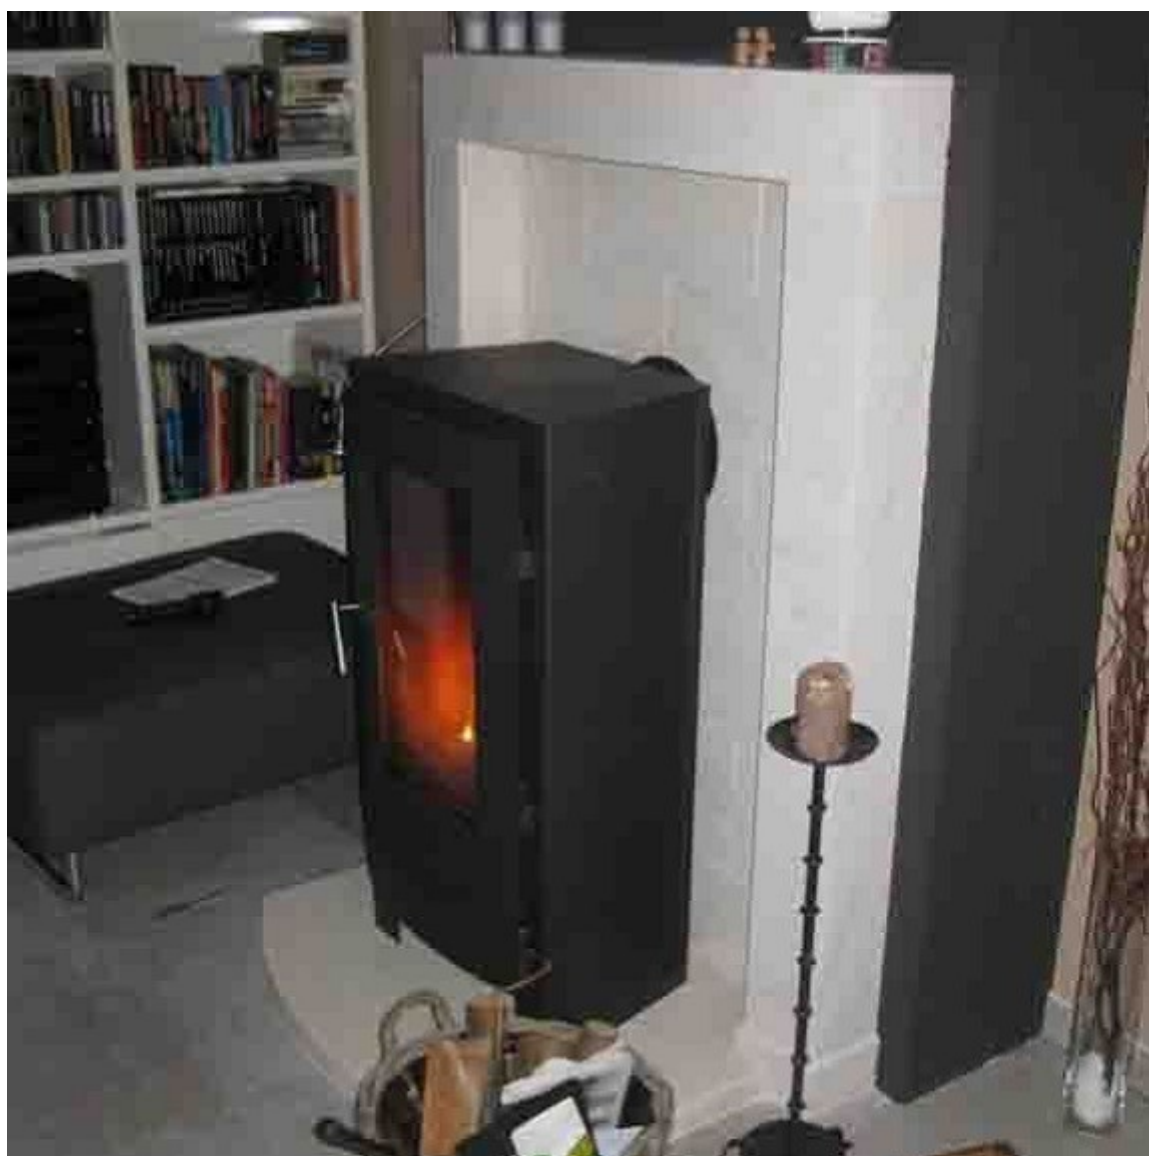

Schouw Amarillo S

€ 2.311

Product afbeeldingen

Schouw Amarillo S behoorlijk aangepast

De Amarillo S lijkt in eerste instantie niet heel erg op de Amarillo. De Amarillo S is een aangepaste versie speciaal voor [vrijstaande kachels](#). De onderbalk is verdwenen en daarvoor in de plaats is het mogelijk om een mooie natuurstenen plaat te plaatsen in dezelfde steensoort. Ook zijn er wat extra randjes en andere details bij deze versie weggelaten. Een mooie extra is de mogelijkheid om tegels in de achterwand te plaatsen al dan niet in ook weer dezelfde steensoort als de [schouw](#) zelf.

Klassiek naar modern

Door de wijzigingen is de Amarillo met deze S versie verschoven van een klassieke schouw naar een meer moderne versie. Natuurlijk kunt u door de juiste steensoort keuze in combinatie met een klassieke kachel zelf nog steeds het uiterlijk van het complete plaatje bepalen.