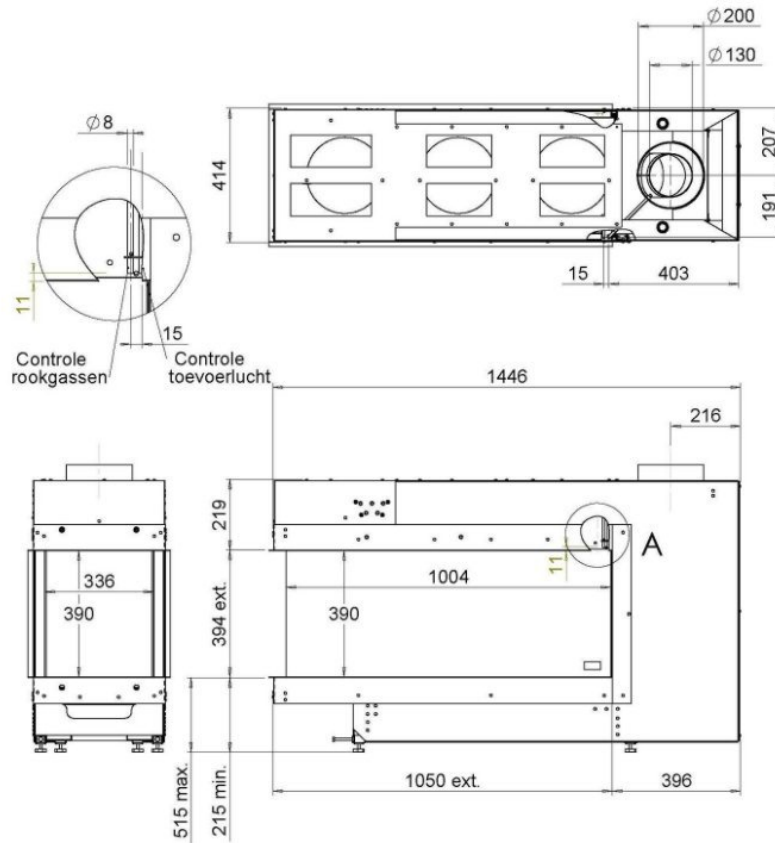

Faber Premium Aspect RD L gashaard

€

Product afbeeldingen

Line image

De Premium Aspect RD L gashaard

De [Faber](#) Premium Aspect RD L is een moderne doorkijk [gashaard](#) met een groot glasoppervlakte, het is een unieke driezijdige haard die ook prima als een roomdivider gebruikt kan worden.

Ook deze prachtige kachel van Faber is opgesteld in ons [Experience Center](#), u bent welkom om hem brandend te komen bekijken!

Extra informatie

Merk	Faber
Model	Premium Aspect RD L gashaard
Serie	Aspect, Premium
Brandstof	Gas
Vuurzicht	Roomdivider
Type kachel	Inbouw
Wel of geen afvoer	Afvoer
Systeem (open of gesloten)	Gesloten systeem
Materiaal	Plaatstaal
Kleur	Zwart
Showroomstatus	Vergelijkbaar product in showroom
Afmeting breedte	33.6 cm
Afmeting hoogte	39 cm
Afmeting diepte	100.5 cm
Inbouwmaat breedte	143.9 cm
Inbouwmaat hoogte	82.4 cm
Inbouwmaat diepte	44 cm
Bediening	Afstandsbediening
Branderdecoratie	Houtset, kiezels, split
Achterwand	zwart
Minimaal vermogen	1.9 kW
Maximaal vermogen	7 kW
Rendement	79 %
Aantal branders	3
Rookgasafvoer (diameter)	130/200 millimeter
Bovenaansluiting	Ja