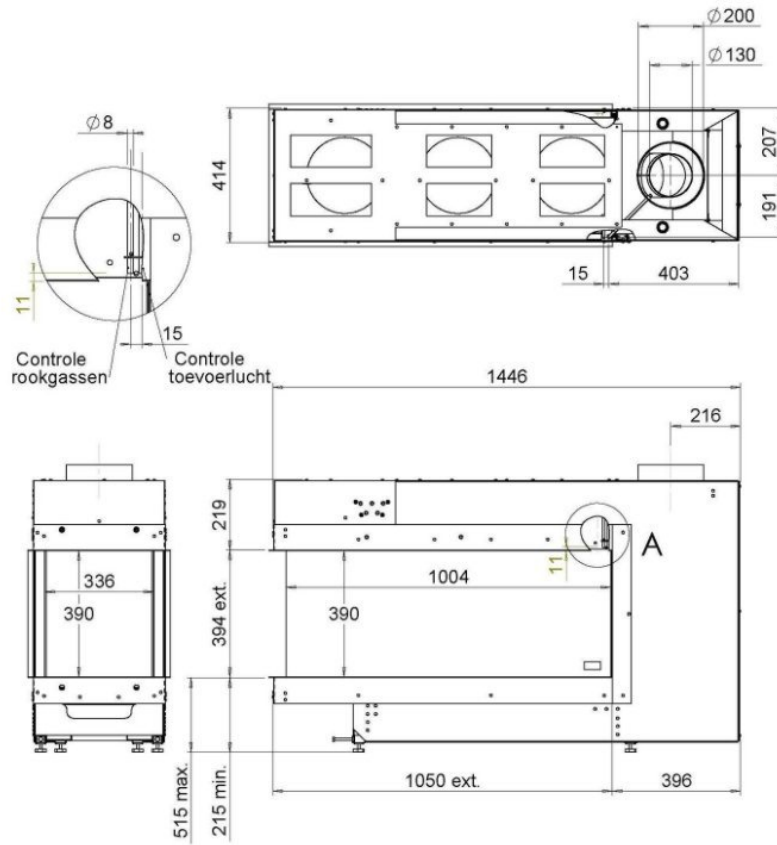

# Line image

## Extra informatie

---

Merk	Faber
Model	Premium Aspect RD L gashaard
Serie	Premium, Aspect
Prijs	4.719
Brandstof	Gas
Vuurzicht	Roomdivider
Type kachel	Inbouw
Wel of geen afvoer	Afvoer
Systeem (open of gesloten)	Gesloten systeem
Materiaal	Plaatstaal
Kleur	Zwart
Showroomstatus	Vergelijkbaar product in showroom
Afmeting breedte	33.6 cm
Afmeting hoogte	39 cm
Afmeting diepte	100.5 cm
Inbouwmaat breedte	143.9 cm
Inbouwmaat hoogte	82.4 cm
Inbouwmaat diepte	44 cm
Bediening	Afstandsbediening
Branderdecoratie	Houtset, kiezels, split
Achterwand	zwart
Minimaal vermogen	1.9 kW
Maximaal vermogen	7 kW
Rendement	79 %
Aantal branders	3
Rookgasafvoer (diameter)	130/200 millimeter