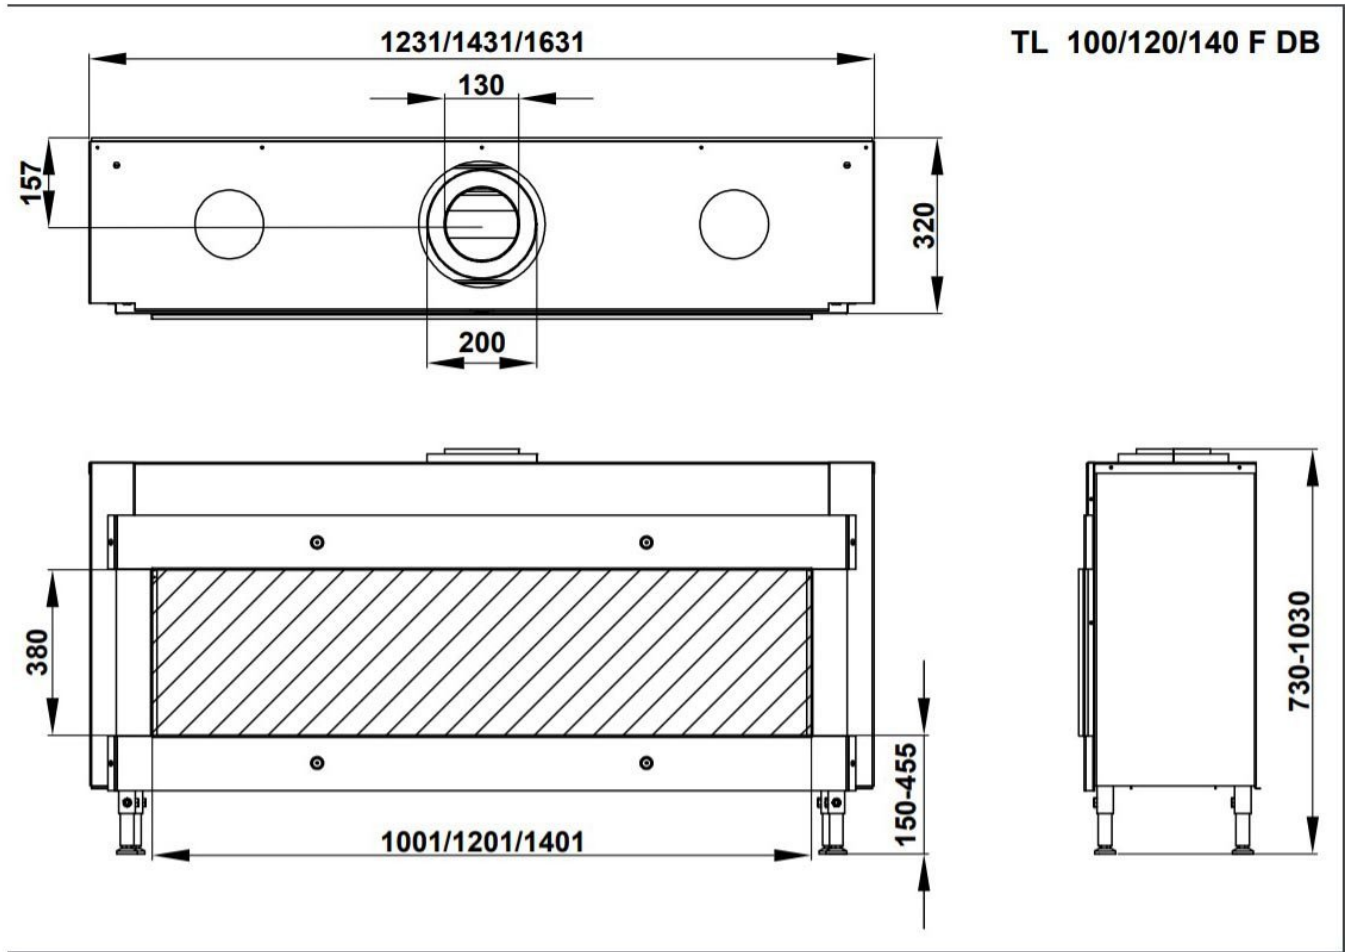

Trimline Fires Trimline 120 Front

€ 4.750

Product afbeeldingen

Line image

De Trimline 120 Front

De enige front [gashaard](#) van 120 cm in het assortiment. Deze Trimline 120 valt mooi tussen bijvoorbeeld de Wanders Danta 1100 en de DRU Metro 130XT in. Een prachtige aanvulling dus waarmee we in alle gangbare breedtes een gesloten gashaard aan kunnen bieden.

Haarden kijken bij de importeur

Kom gerust eens langs in ons [Experience Center](#) om u te oriënteren en wegwijs te laten maken in haardenland. Graag tot ziens in Lunteren!

Extra informatie

Merk	Trimline Fires
Model	Trimline 120 Front
Serie	Trimline
Brandstof	Gas
Vuurzicht	Front
Type kachel	Inbouw
Wel of geen afvoer	Afvoer
Systeem (open of gesloten)	Gesloten systeem
Materiaal	Plaatstaal
Kleur	Zwart
Showroomstatus	Vergelijkbaar product in showroom
Gewicht	145 kg
Inbouwmaat breedte	143.2 cm
Inbouwmaat hoogte	73-103 cm
Inbouwmaat diepte	38 cm
Ruitmaat breedte	120.2 cm
Ruitmaat hoogte	38 cm
Bediening	Afstandsbediening
Branderdecoratie	Houtset of kiezels
Achterwand	Staalwand lamel
Nominaal vermogen	9 kW
Minimaal vermogen	2.5 kW
Maximaal vermogen	9.5 kW
Rendement	84 %
Aantal branders	2
Rookgasafvoer (diameter)	130/200 millimeter