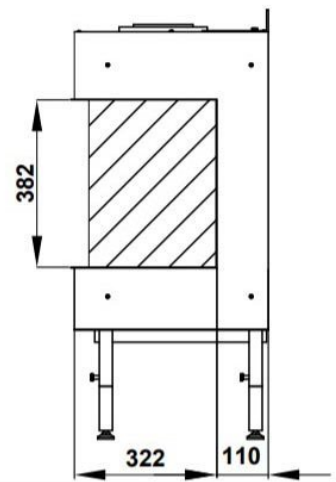

# Line image

TL 100-120-140 PANO DB

## Extra informatie

---

Merk	Trimline Fires
Model	Trimline 140 Panorama
Serie	Trimline
Brandstof	Gas
Vuurzicht	Driezijdig
Type kachel	Inbouw
Wel of geen afvoer	Afvoer
Systeem (open of gesloten)	Gesloten systeem
Materiaal	Plaatstaal
Kleur	Zwart
Showroomstatus	Vergelijkbaar product in showroom
Inbouwmaat breedte	148.5 cm
Inbouwmaat hoogte	81.5-99.5 cm
Inbouwmaat diepte	43.9 cm
Ruitmaat breedte	141.2 cm
Ruitmaat hoogte	33 cm
Ruitmaat diepte	38 cm
Bediening	Afstandsbediening
Branderdecoratie	Houtset, kiezels of split
Achterwand	Staalwand lamel
Nominaal vermogen	11.5 kW
Minimaal vermogen	3 kW
Maximaal vermogen	12 kW
Rendement	83 %
Aantal branders	2
Rookgasafvoer (diameter)	130/200 millimeter