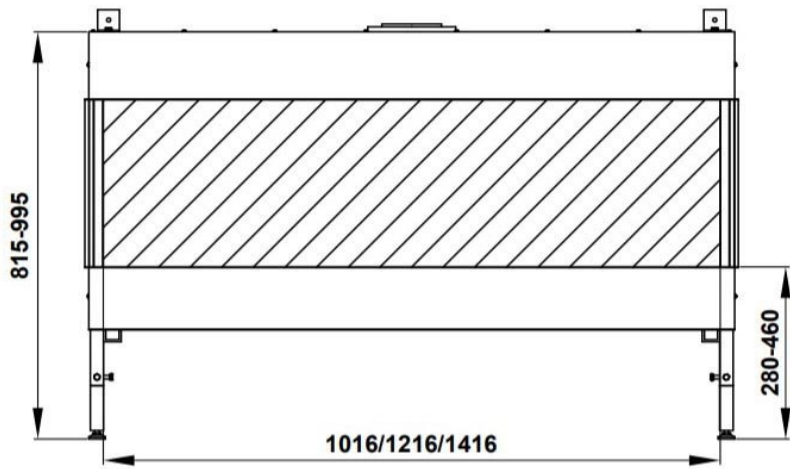

Line image

TL 100-120-140 PANO DB