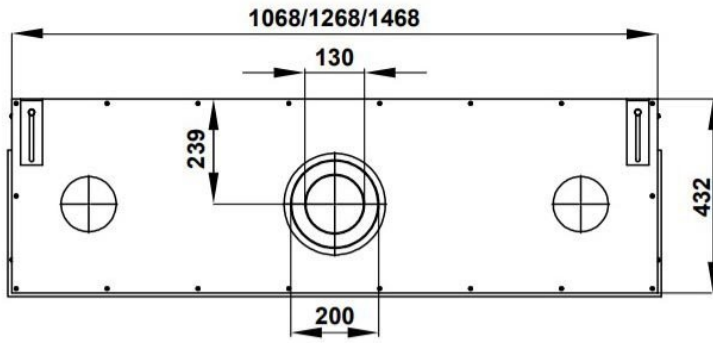

Line image

TL 100-120-140 PANO DB