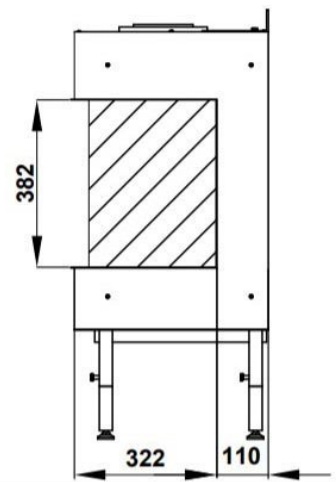

# Line image

TL 100-120-140 PANO DB

## Extra informatie

---

Merk	Thermocet
Model	Trimline 140 Panorama
Serie	Trimline
Brandstof	Gas
Vuurzicht	Driezijdig
Type kachel	Inbouw
Wel of geen afvoer	Afvoer
Systeem (open of gesloten)	Gesloten systeem
Materiaal	Plaatstaal
Kleur	Zwart
Showroomstatus	Vergelijkbaar product in showroom
Inbouwmaat breedte	148.5 cm
Inbouwmaat hoogte	81.5-99.5 cm
Inbouwmaat diepte	43.9 cm
Ruitmaat breedte	141.2 cm
Ruitmaat hoogte	33 cm
Ruitmaat diepte	38 cm
Bediening	Afstandsbediening
Branderdecoratie	Houtset, kiezels of split
Achterwand	Staalwand lamel
Minimaal vermogen	3 kW
Maximaal vermogen	11.7 kW
Rendement	83 %
Aantal branders	2
Rookgasafvoer (diameter)	130/200 millimeter
Bovenaansluiting	Ja