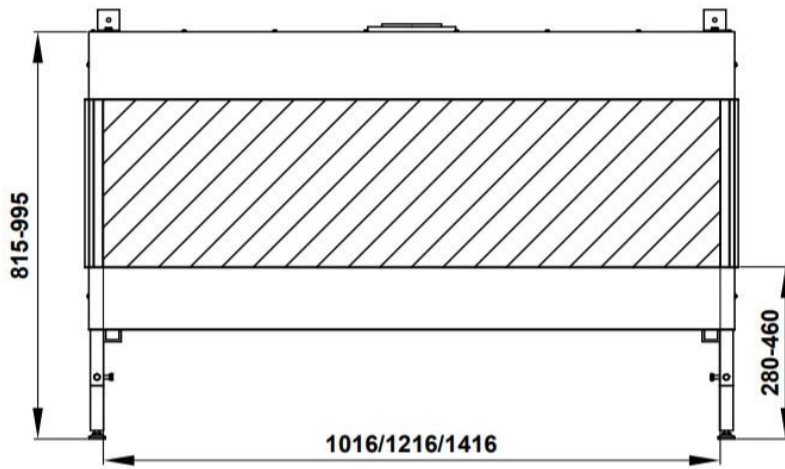

Line image

TL 100-120-140 PANO DB