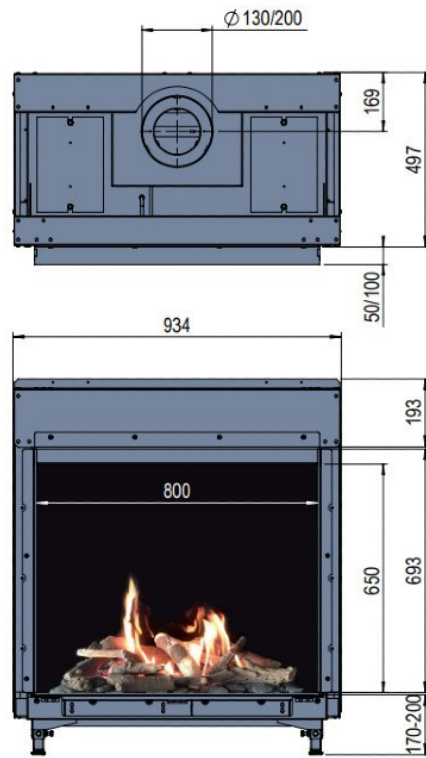

Faber Matrix 800/650 I Front

€

Product afbeeldingen

Line image

Faber Matrix 850/650 I (front)

Faber gooit de markt op z'n kop met een nieuwe lijn modulair op te bouwen [gashaarden](#). Naar eigen wens aan te passen dus. Kies uw gewenste kader, achterwand en bijvoorbeeld ontspiegeld glas.

Merk	Faber
Model	Matrix 800/650 I Front
Serie	Matrix
Brandstof	Gas
Vuurzicht	Front
Type kachel	Inbouw
Wel of geen afvoer	Afvoer
Systeem (open of gesloten)	Gesloten systeem
Materiaal	Plaatstaal
Kleur	Zwart
Showroomstatus	Brandend in de showroom
Inbouwmaat breedte	93.4 cm
Inbouwmaat hoogte	105.6 cm
Inbouwmaat diepte	54.7 cm
Ruitmaat breedte	80 cm
Ruitmaat hoogte	65 cm
Bediening	Tablet/telefoon bediening
Branderdecoratie	Houtset
Achterwand	Staal vlak
Minimaal vermogen	4.3 kW
Maximaal vermogen	10 kW
Rendement	88 %
Aantal branders	2
Rookgasafvoer (diameter)	130/200 millimeter
Bovenaansluiting	Ja
Propaan mogelijk	Ja