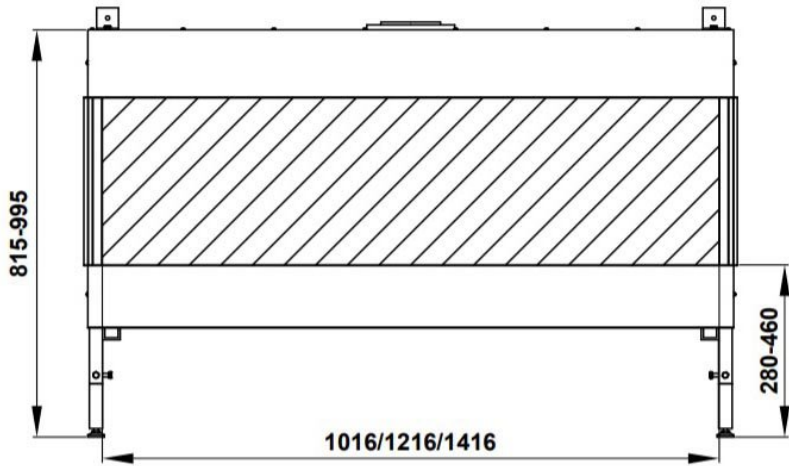

Trimline Fires Trimline 120 Panorama gashaard

€ 5.250

Product afbeeldingen

Line image

TL 100-120-140 PANO DB

Trimline 120 Panorama

De 120 Trimline is een brede driezijdige gashaard. Valt met deze maat mooi tussen de maten van andere merken die met 130 en 110 werken.

Extra informatie

Merk	Trimline Fires
Model	Trimline 120 panorama gashaard
Serie	Trimline
Brandstof	Gas
Vuurzicht	Driezijdig
Type kachel	Inbouw
Wel of geen afvoer	Afvoer
Systeem (open of gesloten)	Gesloten systeem
Materiaal	Plaatstaal
Kleur	Zwart
Showroomstatus	Vergelijkbaar product in showroom
Inbouwmaat breedte	128.5 cm
Inbouwmaat hoogte	81.5-99.5 cm
Inbouwmaat diepte	43.9 cm
Ruitmaat breedte	121.6 cm
Ruitmaat hoogte	38 cm
Ruitmaat diepte	30 cm
Bediening	Afstandsbediening
Branderdecoratie	Houtset of kiezels
Achterwand	Staalwand lamel
Nominaal vermogen	9.8 kW
Minimaal vermogen	2.5 kW
Maximaal vermogen	9.5 kW
Rendement	84 %
Aantal branders	1
Rookgasafvoer (diameter)	130/200 millimeter