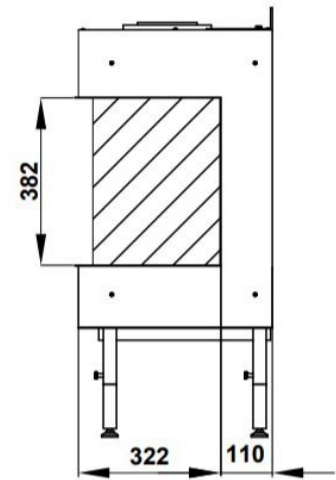

Trimline Fires Trimline 120 Panorama gashaard

€ 5.250

Product afbeeldingen

Line image

TL 100-120-140 PANO DB

Trimline 120 Panorama

De 120 Trimline is een brede driezijdige gashaard. Valt met deze maat mooi tussen de maten van andere merken die met 130 en 110 werken.

Extra informatie

Merk	Trimline Fires
Model	Trimline 120 panorama gashaard
Serie	Trimline
Brandstof	Gas
Vuurzicht	Driezijdig
Type kachel	Inbouw
Wel of geen afvoer	Afvoer
Systeem (open of gesloten)	Gesloten systeem
Materiaal	Plaatstaal
Kleur	Zwart
Showroomstatus	Vergelijkbaar product in showroom
Inbouwmaat breedte	128.5 cm
Inbouwmaat hoogte	81.5-99.5 cm
Inbouwmaat diepte	43.9 cm
Ruitmaat breedte	121.6 cm
Ruitmaat hoogte	38 cm
Ruitmaat diepte	30 cm
Bediening	Afstandsbediening
Branderdecoratie	Houtset of kiezels
Achterwand	Staalwand lamel
Nominaal vermogen	9.8 kW
Minimaal vermogen	2.5 kW
Maximaal vermogen	9.5 kW
Rendement	84 %
Aantal branders	1
Rookgasafvoer (diameter)	130/200 millimeter