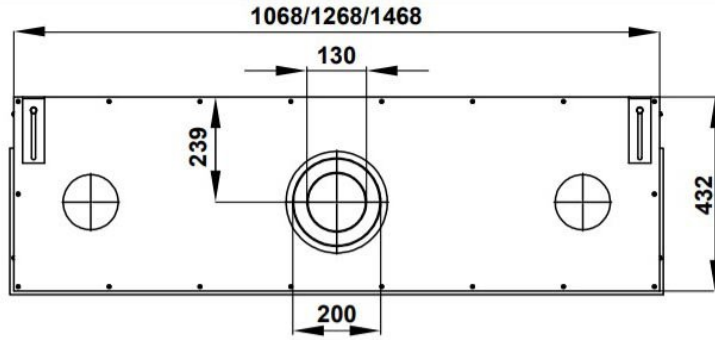

Trimline Fires Trimline 120 Panorama gashaard

€ 5.250

Product afbeeldingen

Line image

TL 100-120-140 PANO DB

Trimline 120 Panorama

De 120 Trimline is een brede driezijdige gashaard. Valt met deze maat mooi tussen de maten van andere merken die met 130 en 110 werken.

Extra informatie

Merk	Trimline Fires
Model	Trimline 120 panorama gashaard
Serie	Trimline
Brandstof	Gas
Vuurzicht	Driezijdig
Type kachel	Inbouw
Wel of geen afvoer	Afvoer
Systeem (open of gesloten)	Gesloten systeem
Materiaal	Plaatstaal
Kleur	Zwart
Showroomstatus	Vergelijkbaar product in showroom
Inbouwmaat breedte	128.5 cm
Inbouwmaat hoogte	81.5-99.5 cm
Inbouwmaat diepte	43.9 cm
Ruitmaat breedte	121.6 cm
Ruitmaat hoogte	38 cm
Ruitmaat diepte	30 cm
Bediening	Afstandsbediening
Branderdecoratie	Houtset of kiezels
Achterwand	Staalwand lamel
Nominaal vermogen	9.8 kW
Minimaal vermogen	2.5 kW
Maximaal vermogen	9.5 kW
Rendement	84 %
Aantal branders	1
Rookgasafvoer (diameter)	130/200 millimeter