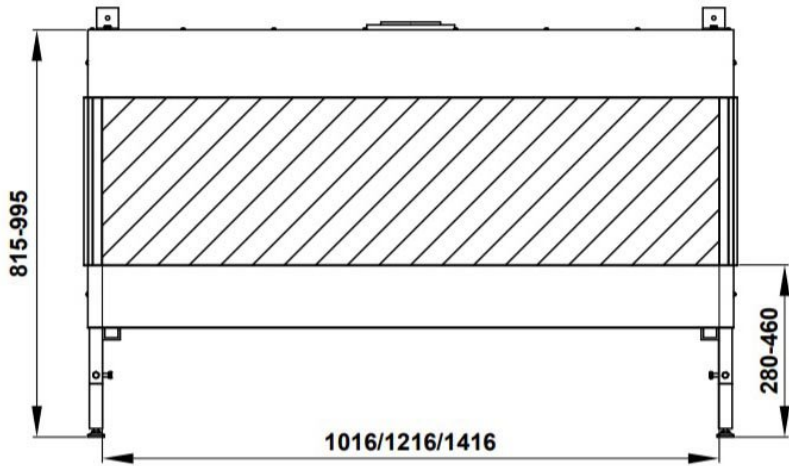

ThermoCet Trimline 120 panorama gashaard

€ 4.495

Product afbeeldingen

Line image

TL 100-120-140 PANO DB

Trimline 120 Panorama

De 120 Trimline is een brede driezijdige [gashaard](#). Valt met deze maat mooi tussen de maten van andere merken die met 130 en 110 werken.

Extra informatie

Merk	Thermocet
Model	Trimline 120 panorama gashaard
Serie	Trimline
Brandstof	Gas
Vuurzicht	Driezijdig
Type kachel	Inbouw
Wel of geen afvoer	Afvoer
Systeem (open of gesloten)	Gesloten systeem
Materiaal	Plaatstaal
Kleur	Zwart
Showroomstatus	Vergelijkbaar product in showroom
Inbouwmaat breedte	128.5 cm
Inbouwmaat hoogte	81.5-99.5 cm
Inbouwmaat diepte	43.9 cm
Ruitmaat breedte	121.6 cm
Ruitmaat hoogte	38 cm
Ruitmaat diepte	30 cm
Bediening	Afstandsbediening
Branderdecoratie	Houtset of kiezels
Achterwand	Staalwand lamel
Minimaal vermogen	2.5 kW
Maximaal vermogen	8.8 kW
Rendement	84 %
Aantal branders	1
Rookgasafvoer (diameter)	130/200 millimeter
Bovenaansluiting	Ja