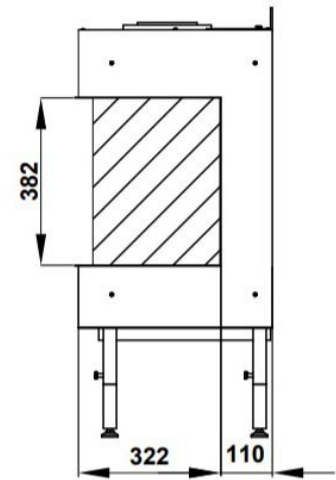

ThermoCet Trimline 120 panorama gashaard

€ 4.495

Product afbeeldingen

Line image

TL 100-120-140 PANO DB

Trimline 120 Panorama

De 120 Trimline is een brede driezijdige [gashaard](#). Valt met deze maat mooi tussen de maten van andere merken die met 130 en 110 werken.

In 2015 zijn de Trimlines van [Thermocet](#) een belangrijke metamorfose ondergaan, met de dubbele brander heeft u betere controle over het vermogen van de haard. Door alleen de voorste brander in te schakelen wordt het vermogen van de haard met maar liefst 40% gereduceerd, maar u blijft genieten van een prachtig vlambeeld.

Extra informatie

Merk	Thermocet
Model	Trimline 120 panorama gashaard
Serie	Trimline
Brandstof	Gas
Vuurzicht	Driezijdig
Type kachel	Inbouw
Wel of geen afvoer	Afvoer
Systeem (open of gesloten)	Gesloten systeem
Materiaal	Plaatstaal
Kleur	Zwart
Showroomstatus	Vergelijkbaar product in showroom
Inbouwmaat breedte	128.5 cm
Inbouwmaat hoogte	81.5-99.5 cm
Inbouwmaat diepte	43.9 cm
Ruitmaat breedte	121.6 cm
Ruitmaat hoogte	38 cm
Ruitmaat diepte	30 cm
Bediening	Afstandsbediening
Branderdecoratie	Houtset of kiezels
Achterwand	Staalwand lamel
Minimaal vermogen	2.5 kW
Maximaal vermogen	8.8 kW
Rendement	84 %
Aantal branders	1
Rookgasafvoer (diameter)	130/200 millimeter
Bovenaansluiting	Ja