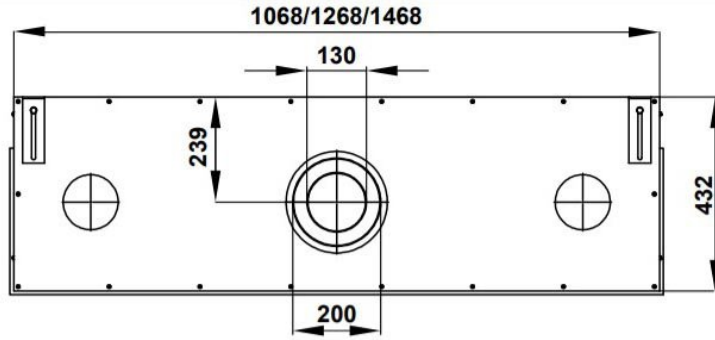

ThermoCet Trimline 120 panorama gashaard

€ 4.495

Product afbeeldingen

Line image

TL 100-120-140 PANO DB

Trimline 120 Panorama

De 120 Trimline is een brede driezijdige [gashaard](#). Valt met deze maat mooi tussen de maten van andere merken die met 130 en 110 werken.

Extra informatie

Merk	Thermocet
Model	Trimline 120 panorama gashaard
Serie	Trimline
Brandstof	Gas
Vuurzicht	Driezijdig
Type kachel	Inbouw
Wel of geen afvoer	Afvoer
Systeem (open of gesloten)	Gesloten systeem
Materiaal	Plaatstaal
Kleur	Zwart
Showroomstatus	Vergelijkbaar product in showroom
Inbouwmaat breedte	128.5 cm
Inbouwmaat hoogte	81.5-99.5 cm
Inbouwmaat diepte	43.9 cm
Ruitmaat breedte	121.6 cm
Ruitmaat hoogte	38 cm
Ruitmaat diepte	30 cm
Bediening	Afstandsbediening
Branderdecoratie	Houtset of kiezels
Achterwand	Staalwand lamel
Minimaal vermogen	2.5 kW
Maximaal vermogen	8.8 kW
Rendement	84 %
Aantal branders	1
Rookgasafvoer (diameter)	130/200 millimeter
Bovenaansluiting	Ja