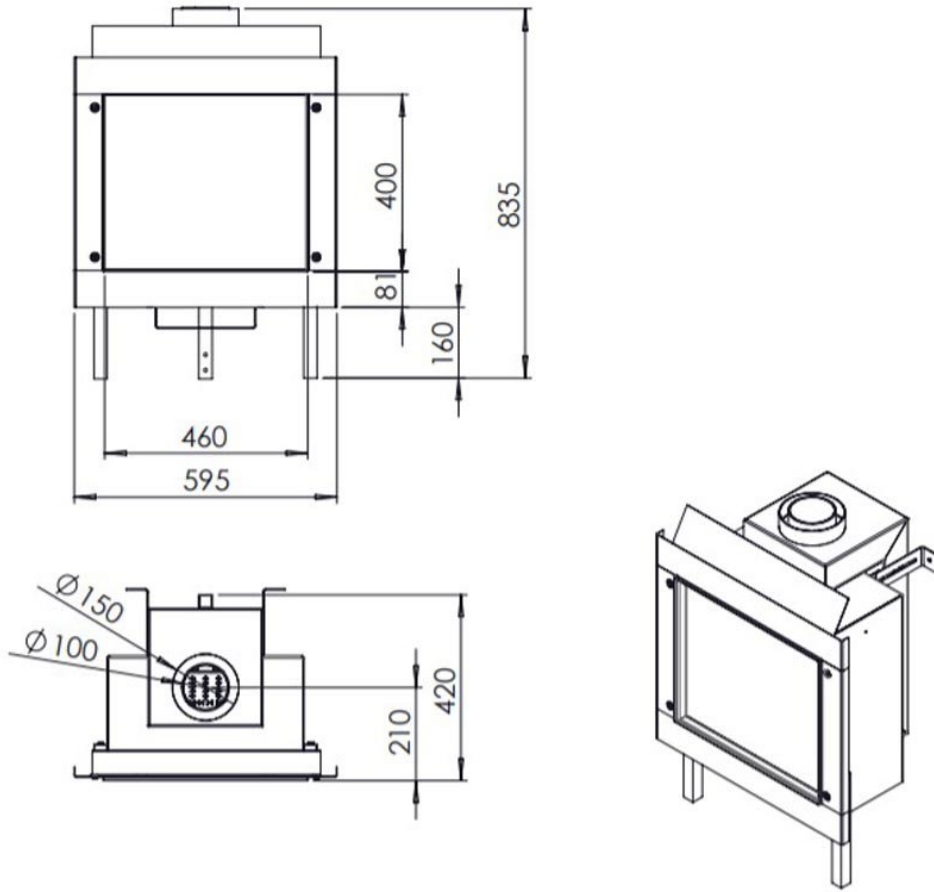

Trimline Fires Trimline 46 front

€ 2.060

Product afbeeldingen

Line image

Trimline Fires Trimline 46 front

Mooie compacte vierkant haard. Een haard van [ThermoCet](#) in de lijn van de Faber Fyn en bijvoorbeeld Cupido 50 van Element4. Deze budget [gashaard](#) is ontwikkeld vanuit het vlambeeld en brand super mooi op zowel aardgas als propaan!

Inbouwen van deze Trimline 46 front

Door de compactheid van deze haard is deze in sommige gevallen ook in te zetten op een plek waar normaliter alleen een [inzethaard](#) mogelijk is. Daarbij kan deze haard bijna direct door de gevel en is er geen grote bovenbouw nodig. Ideaal dus ook voor in kleinere ruimtes en bijvoorbeeld uw keuken.

Merk	Trimline Fires
Model	Trimline 46 front
Serie	Trimline
Brandstof	Gas
Vuurzicht	Front
Type kachel	Inbouw
Wel of geen afvoer	Afvoer
Systeem (open of gesloten)	Gesloten systeem
Materiaal	Plaatstaal
Kleur	Zwart
Showroomstatus	Niet opgesteld in showroom
Inbouwmaat breedte	59.5 cm
Inbouwmaat hoogte	83.5 cm
Inbouwmaat diepte	42 cm
Ruitmaat breedte	46 cm
Ruitmaat hoogte	40 cm
Bediening	Afstandsbediening
Branderdecoratie	Houtset, kiezels of split
Achterwand	Staalwand lamel
Nominaal vermogen	5.8 kW
Minimaal vermogen	2.5 kW
Maximaal vermogen	5.7 kW
Rendement	75 %
Aantal branders	1
Rookgasafvoer (diameter)	100/150 millimeter
Bovenaansluiting	Ja