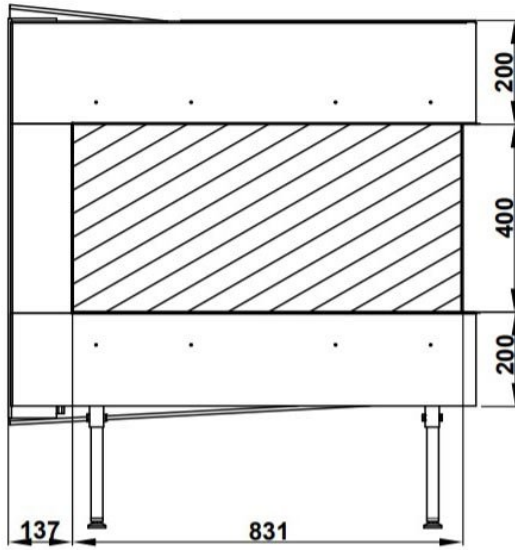

Thermocet Trimline 85R roomdivider

€ 4.895

Product afbeeldingen

TL 85 RD

Compacte Thermocet roomdivider

Deze [ThermoCet](#) 85R is een mooie kleine roomdivider. De andere merken hebben ook roomdividers maar deze zijn meestal weer een stuk langer. In een kleinere ruimte waarbij u toch een afscheiding wilt maken is deze Thermocet perfect!

Variëren met de Thermocet Trimline 85R

Door de plaatsing van de afvoer aan de 'zijkant' van het toestel kunt u mooi variëren met inbouw. Kijk daarvoor ook even naar de foto's. Natuurlijk is het helemaal dicht te maken maar u creëert een luchtiger geheel als u de boven en eventueel onderkant open houdt. Wilt u in plaats van de standaard meegeleverde houtset, strakke witte kiezels of juist robuuste basalt stenen? Geen probleem, Thermocet levert deze ook voor in deze Trimline 85R [gashaard](#).

Merk	Thermocet
Model	Trimline 85R roomdivider
Serie	Trimline
Brandstof	Gas
Vuurzicht	Roomdivider
Type kachel	Inbouw
Wel of geen afvoer	Afvoer
Systeem (open of gesloten)	Gesloten systeem
Materiaal	Plaatstaal
Kleur	Zwart
Showroomstatus	Vergelijkbaar product in showroom
Inbouwmaat breedte	100 cm
Inbouwmaat hoogte	83.7-89.3 cm
Inbouwmaat diepte	41 cm
Inbouwmaat diepte 2	34 cm
Ruitmaat breedte	40 cm
Ruitmaat hoogte	83.1 cm
Bediening	Afstandsbediening
Branderdecoratie	Houtset of kiezels
Achterwand	Staalwand lamel
Minimaal vermogen	1 kW
Maximaal vermogen	5 kW
Rendement	82 %
Aantal branders	1
Rookgasafvoer (diameter)	100/150 millimeter
Bovenaansluiting	Ja