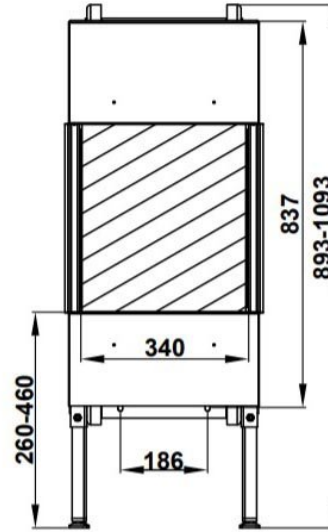

Thermocet Trimline 85R roomdivider

€ 4.895

Product afbeeldingen

TL 85 RD

Compacte Thermocet roomdivider

Deze [ThermoCet](#) 85R is een mooie kleine roomdivider. De andere merken hebben ook roomdividers maar deze zijn meestal weer een stuk langer. In een kleinere ruimte waarbij u toch een afscheiding wilt maken is deze Thermocet perfect!

Variëren met de Thermocet Trimline 85R

Door de plaatsing van de afvoer aan de 'zijkant' van het toestel kunt u mooi variëren met inbouw. Kijk daarvoor ook even naar de foto's. Natuurlijk is het helemaal dicht te maken maar u creëert een luchtiger geheel als u de boven en eventueel onderkant open houdt. Wilt u in plaats van de standaard meegeleverde houtset, strakke witte kiezels of juist robuuste basalt stenen? Geen probleem, Thermocet levert deze ook voor in deze Trimline 85R [gashaard](#).

Merk	Thermocet
Model	Trimline 85R roomdivider
Serie	Trimline
Brandstof	Gas
Vuurzicht	Roomdivider
Type kachel	Inbouw
Wel of geen afvoer	Afvoer
Systeem (open of gesloten)	Gesloten systeem
Materiaal	Plaatstaal
Kleur	Zwart
Showroomstatus	Vergelijkbaar product in showroom
Inbouwmaat breedte	100 cm
Inbouwmaat hoogte	83.7-89.3 cm
Inbouwmaat diepte	41 cm
Inbouwmaat diepte 2	34 cm
Ruitmaat breedte	40 cm
Ruitmaat hoogte	83.1 cm
Bediening	Afstandsbediening
Branderdecoratie	Houtset of kiezels
Achterwand	Staalwand lamel
Minimaal vermogen	1 kW
Maximaal vermogen	5 kW
Rendement	82 %
Aantal branders	1
Rookgasafvoer (diameter)	100/150 millimeter
Bovenaansluiting	Ja