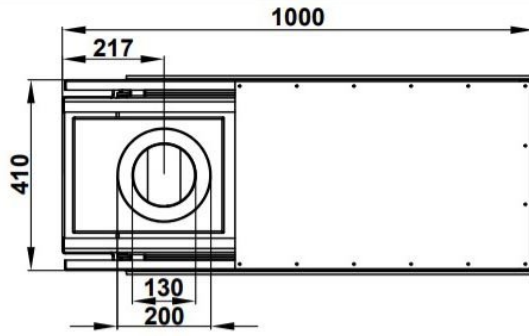

Thermocet Trimline 85R roomdivider

€ 4.895

Product afbeeldingen

TL 85 RD

Compacte Thermocet roomdivider

Deze [ThermoCet](#) 85R is een mooie kleine roomdivider. De andere merken hebben ook roomdividers maar deze zijn meestal weer een stuk langer. In een kleinere ruimte waarbij u toch een afscheiding wilt maken is deze Thermocet perfect!

Variëren met de Thermocet Trimline 85R

Door de plaatsing van de afvoer aan de 'zijkant' van het toestel kunt u mooi variëren met inbouw. Kijk daarvoor ook even naar de foto's. Natuurlijk is het helemaal dicht te maken maar u creëert een luchtiger geheel als u de boven en eventueel onderkant open houdt. Wilt u in plaats van de standaard meegeleverde houtset, strakke witte kiezels of juist robuuste basalt stenen? Geen probleem, Thermocet levert deze ook voor in deze Trimline 85R [gashaard](#).

Merk	Thermocet
Model	Trimline 85R roomdivider
Serie	Trimline
Brandstof	Gas
Vuurzicht	Roomdivider
Type kachel	Inbouw
Wel of geen afvoer	Afvoer
Systeem (open of gesloten)	Gesloten systeem
Materiaal	Plaatstaal
Kleur	Zwart
Showroomstatus	Vergelijkbaar product in showroom
Inbouwmaat breedte	100 cm
Inbouwmaat hoogte	83.7-89.3 cm
Inbouwmaat diepte	41 cm
Inbouwmaat diepte 2	34 cm
Ruitmaat breedte	40 cm
Ruitmaat hoogte	83.1 cm
Bediening	Afstandsbediening
Branderdecoratie	Houtset of kiezels
Achterwand	Staalwand lamel
Minimaal vermogen	1 kW
Maximaal vermogen	5 kW
Rendement	82 %
Aantal branders	1
Rookgasafvoer (diameter)	100/150 millimeter
Bovenaansluiting	Ja