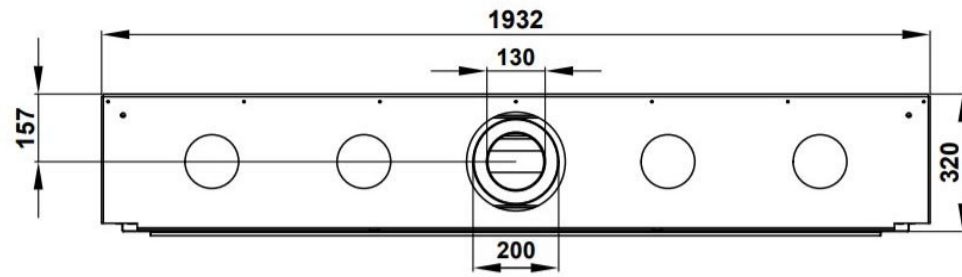

Trimline Fires Trimline 170 Front

€ 5.500

Product afbeeldingen

Line image

TL 170 DB

170cm brede Trimline fronthaard

Deze [Trimline Fires](#) Trimline is een extra brede haard. Alleen Element4 met de Modore 240 heeft een bredere gesloten [gashaard](#) in het assortiment.

Merk	Trimline Fires
Model	Trimline Fires 170 Front
Serie	Trimline
Brandstof	Gas
Vuurzicht	Front
Type kachel	Inbouw
Wel of geen afvoer	Afvoer
Systeem (open of gesloten)	Gesloten systeem
Materiaal	Plaatstaal
Kleur	Zwart
Showroomstatus	Vergelijkbaar product in showroom
Inbouwmaat breedte	193.2 cm
Inbouwmaat hoogte	60 cm
Inbouwmaat diepte	31.5 cm
Ruitmaat breedte	170 cm
Ruitmaat hoogte	30 cm
Bediening	Afstandsbediening
Branderdecoratie	Houtset, kiezels of split
Achterwand	Staalwand lamel
Nominaal vermogen	11.7 kW
Minimaal vermogen	3.5 kW
Maximaal vermogen	12 kW
Rendement	82 %
Aantal branders	2
Rookgasafvoer (diameter)	130/200 millimeter
Bovenaansluiting	Ja