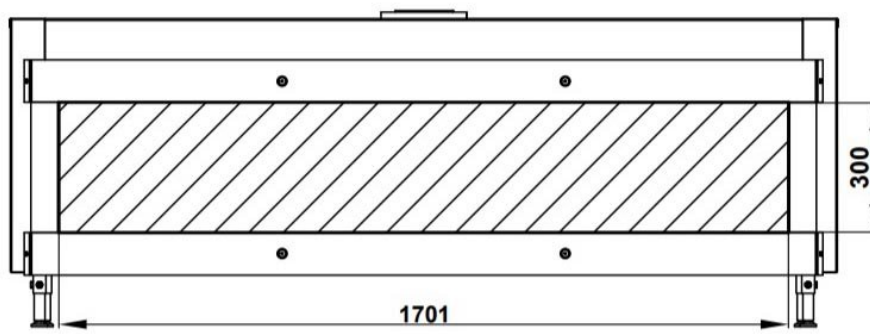

Trimline Fires Trimline 170 Front

€ 5.500

Product afbeeldingen

Line image

TL 170 DB

170cm brede Trimline fronthaard

Deze [Trimline Fires](#) Trimline is een extra brede haard. Alleen Element4 met de Modore 240 heeft een bredere gesloten [gashaard](#) in het assortiment.

Merk	Trimline Fires
Model	Trimline Fires 170 Front
Serie	Trimline
Brandstof	Gas
Vuurzicht	Front
Type kachel	Inbouw
Wel of geen afvoer	Afvoer
Systeem (open of gesloten)	Gesloten systeem
Materiaal	Plaatstaal
Kleur	Zwart
Showroomstatus	Vergelijkbaar product in showroom
Inbouwmaat breedte	193.2 cm
Inbouwmaat hoogte	60 cm
Inbouwmaat diepte	31.5 cm
Ruitmaat breedte	170 cm
Ruitmaat hoogte	30 cm
Bediening	Afstandsbediening
Branderdecoratie	Houtset, kiezels of split
Achterwand	Staalwand lamel
Nominaal vermogen	11.7 kW
Minimaal vermogen	3.5 kW
Maximaal vermogen	12 kW
Rendement	82 %
Aantal branders	2
Rookgasafvoer (diameter)	130/200 millimeter
Bovenaansluiting	Ja