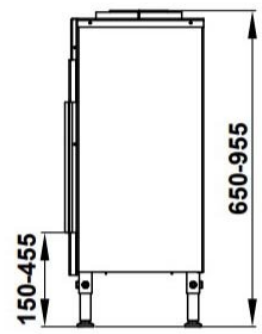

Trimline Fires Trimline 170 Front

€ 5.500

Product afbeeldingen

Line image

TL 170 DB

170cm brede Trimline fronthaard

Deze [Trimline Fires](#) Trimline is een extra brede haard. Alleen Element4 met de Modore 240 heeft een bredere gesloten [gashaard](#) in het assortiment.

Merk	Trimline Fires
Model	Trimline Fires 170 Front
Serie	Trimline
Brandstof	Gas
Vuurzicht	Front
Type kachel	Inbouw
Wel of geen afvoer	Afvoer
Systeem (open of gesloten)	Gesloten systeem
Materiaal	Plaatstaal
Kleur	Zwart
Showroomstatus	Vergelijkbaar product in showroom
Inbouwmaat breedte	193.2 cm
Inbouwmaat hoogte	60 cm
Inbouwmaat diepte	31.5 cm
Ruitmaat breedte	170 cm
Ruitmaat hoogte	30 cm
Bediening	Afstandsbediening
Branderdecoratie	Houtset, kiezels of split
Achterwand	Staalwand lamel
Nominaal vermogen	11.7 kW
Minimaal vermogen	3.5 kW
Maximaal vermogen	12 kW
Rendement	82 %
Aantal branders	2
Rookgasafvoer (diameter)	130/200 millimeter
Bovenaansluiting	Ja