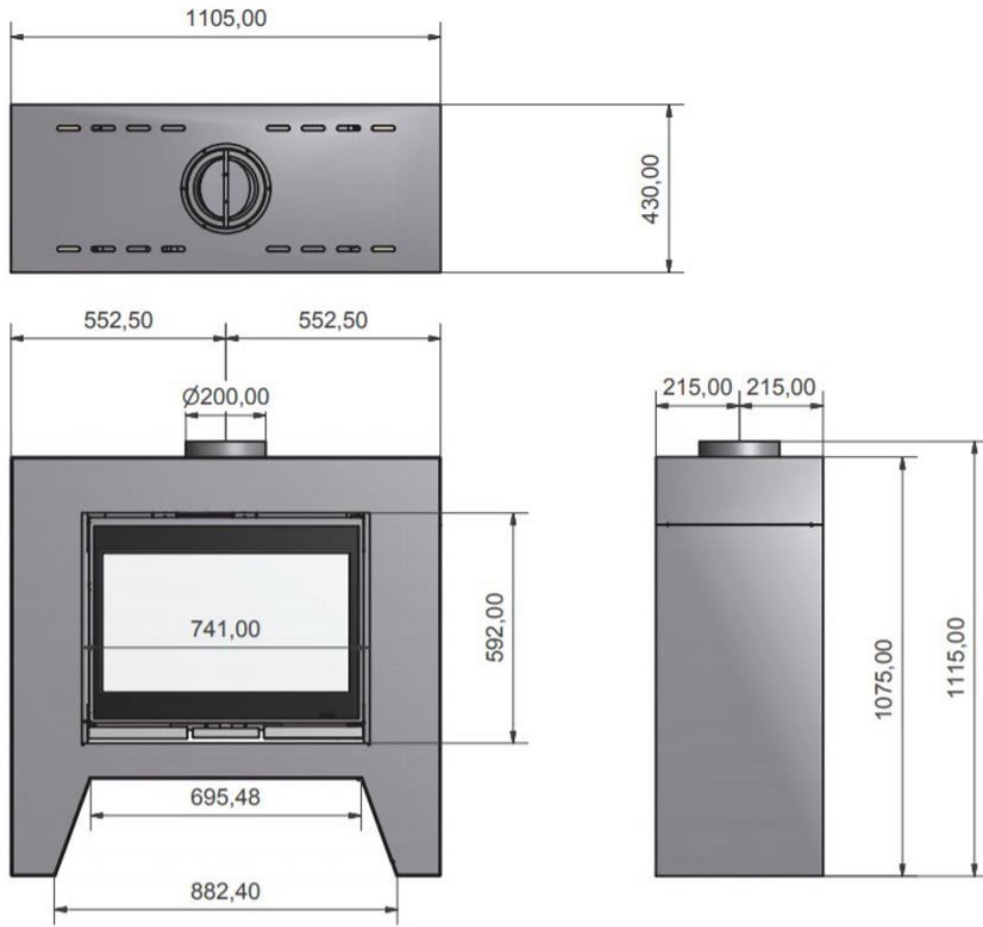

Wanders Jules

€ 4.400

Product afbeeldingen

Line image

De Wanders Jules

De [Wanders Jules](#) is een fraaie houtkachel die zich kenmerkt door zijn aanwezigheid en warmteproductie. Hij is fors, sterk en sfeerbepalend. Met een hoogte van ruim 111,5 cm, een ongelooflijk vermogen tot 15,3kW en perfect zicht op de vlammen is Wanders Jules een eersteklas warmtebron.

De Jules laat zich fraai vrijstaand in het midden van de ruimte plaatsen. Hierdoor heeft u van twee zijden zicht op het vuur. De deur kan aan beide kanten geopend worden. De haard heeft een flink vermogen én de mogelijkheid om houtblokken met een lengte tot 50 cm te verbranden.

Ervaar de warmte van deze [houtkachel](#) snel in ons [Experience Center!](#)

Extra informatie

Merk	Wanders
Model	Jules
Brandstof	Hout
Vuurzicht	Doorkijk
Type kachel	Vrijstaand
Wel of geen afvoer	Afvoer
Materiaal	Plaatstaal
Kleur	Zwart
Showroomstatus	Vergelijkbaar product in showroom
Gewicht	210 kg
Afmeting breedte	110.5 cm
Afmeting hoogte	111.5 cm
Afmeting diepte	43 cm
Ruitmaat breedte	74.1 cm
Ruitmaat hoogte	59.2 cm
Draaibaar	Nee, deze kachel is niet draaibaar
Bediening	Handbediening
Achterwand	vermiculiet
Minimaal vermogen	10 kW
Maximaal vermogen	12 kW
Rendement	77.6 %
Rookgasafvoer (diameter)	200 millimeter
Bovenaansluiting	Ja
Energielabel	A