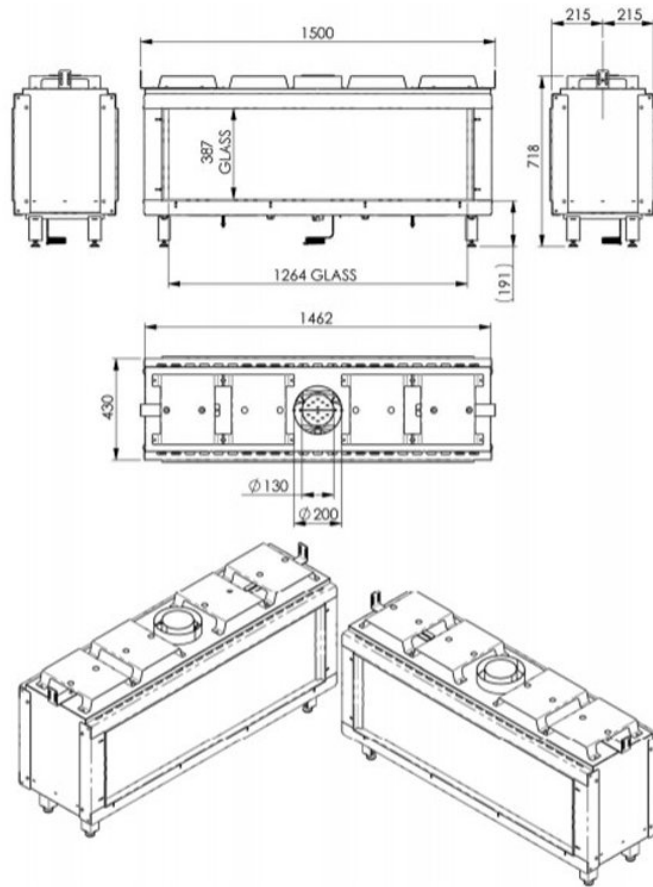

Wanders Koto inside/outside tunnel

€ 5.490

Product afbeeldingen

Line image

39

Wanders Koto inside/outside tunnel

Van buiten naar binnen met de [Wanders Koto](#) tunnel.

Binnen verplaatst meer naar buiten en viceversa. Dat is de trend waar de [Wanders Koto](#) op inspeelt.

Extra informatie

Merk	Wanders
Model	Koto inside/outside tunnel
Serie	Koto
Brandstof	Gas
Vuurzicht	Doorkijk
Type kachel	Inbouw
Wel of geen afvoer	Afvoer
Systeem (open of gesloten)	Gesloten systeem
Materiaal	Plaatstaal
Kleur	Zwart
Showroomstatus	Vergelijkbaar product in showroom
Gewicht	90 kg
Inbouwmaat breedte	150 cm
Inbouwmaat hoogte	71.8 cm
Inbouwmaat diepte	43 cm
Ruitmaat breedte	126.4 cm
Ruitmaat hoogte	38.7 cm
Bediening	Handbediening
Branderdecoratie	Houtset
Achterwand	Zwarte staalwand
Nominaal vermogen	10 - 12 kW
Rendement	87.5 %
Aantal branders	2
Rookgasafvoer (diameter)	130/200 millimeter
Bovenaansluiting	Ja
Propana mogelijk	Ja