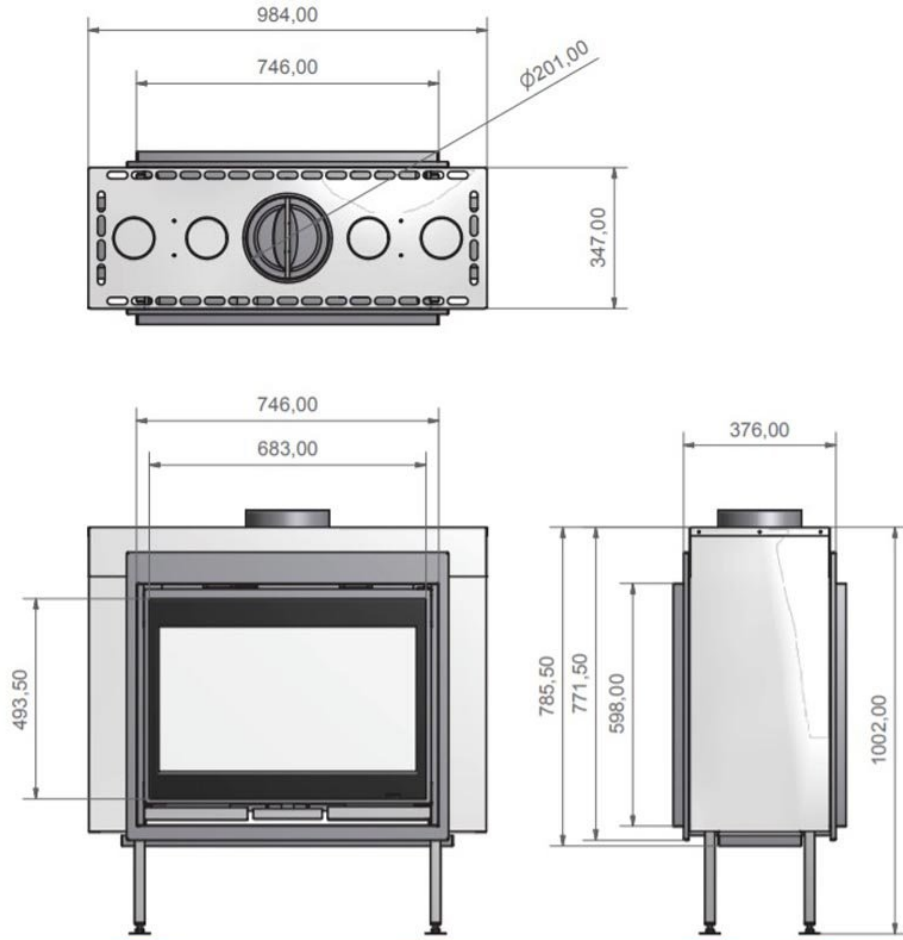

Wanders Square 75 Tunnel

€ 3.990

Product afbeeldingen

Line image

Wanders Square 75 Tunnel

De [Wanders Square 75 Tunnel](#) is één van de weinige [houthaarden](#) met doorkijk. De haard is prachtig in het midden van een woon/werkruimte of als verbinding tussen twee ruimtes. De haard heeft een kleine inbouwdiepte van slechts 37,6 cm.

Vermogen

De [Wanders Square 75 Tunnel](#) is een houthaard met een relatief groot vermogen van maximaal 15,3kW. Dat betekent dat de haard uitermate goed geschikt is voor grote ruimtes, grote studio's of bijvoorbeeld restaurants. De [Wanders Square Tunnel](#) is een echte blikvanger.

Experience Center

Kom snel langs in ons [Experience Center](#) in Lunteren, hier hebben wij verschillende haarden brandend opgesteld staan!

Extra informatie

Merk	Wanders
Model	Square 75 Tunnel
Serie	Square
Brandstof	Hout
Vuurzicht	Doorkijk
Type kachel	Inbouw
Wel of geen afvoer	Afvoer
Materiaal	Plaatstaal
Kleur	Zwart
Showroomstatus	Vergelijkbaar product in showroom
Gewicht	140 kg
Inbouwmaat breedte	98.4 cm
Inbouwmaat hoogte	100.2 cm
Inbouwmaat diepte	37.6 cm
Ruitmaat breedte	68.3 cm
Ruitmaat hoogte	59.8 cm
Bediening	Handbediening
Achterwand	vermiculiet
Nominaal vermogen	12 kW
Minimaal vermogen	10 kW
Maximaal vermogen	15.3 kW
Rendement	77.6 %
Rookgasafvoer (diameter)	200 millimeter
Bovenaansluiting	Ja
Energie label	A