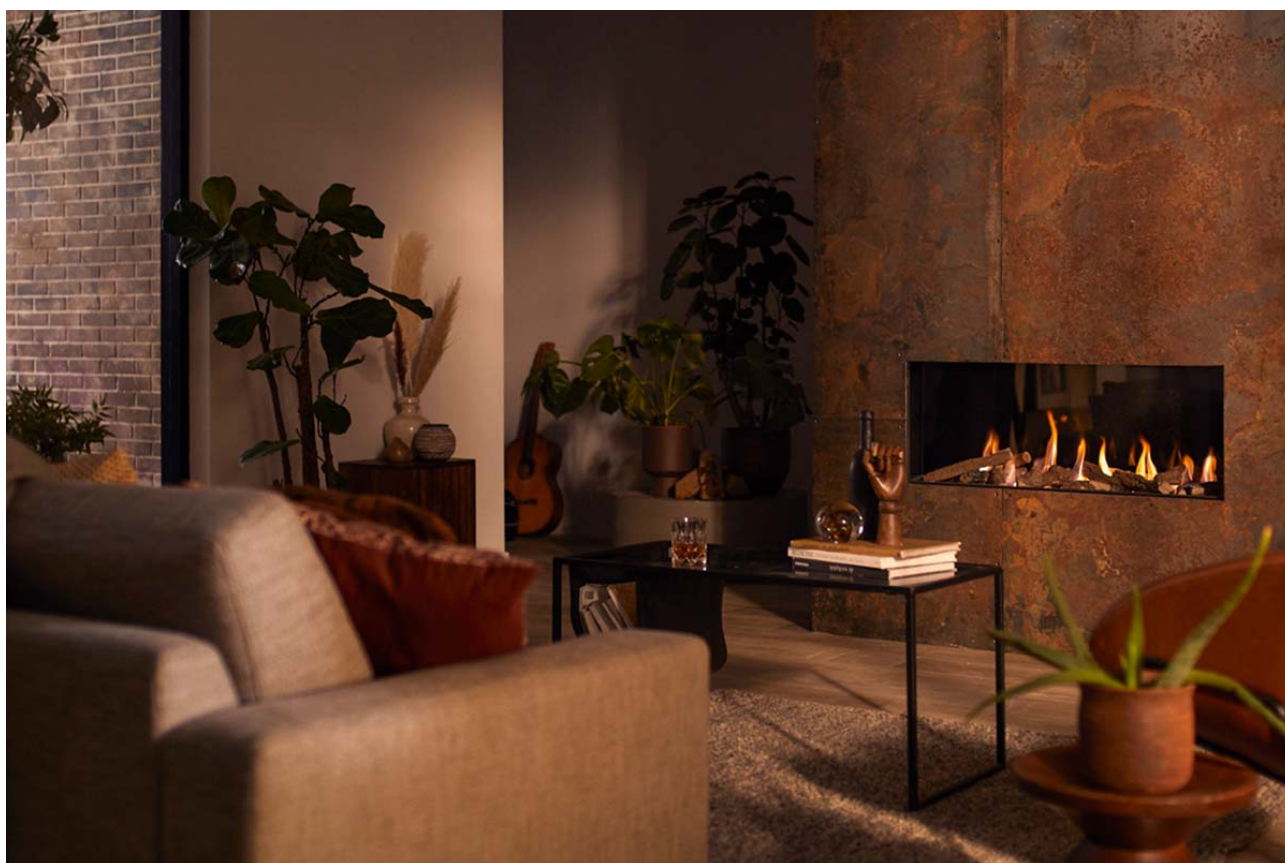

Trimline Fires Trimline 100 Front

€ 4.550

Product afbeeldingen

Line image

De Trimline 100 basis

Deze Trimline Fires [/trimlinefires](#) Trimline fronthaard is de basis [gashaard](#) waarvan de andere Trimline 100 toestellen afgeleid zijn: de hoek en de panoramaversies en natuurlijk de tunnelvariant. De Trimline 100 is een zogenaamde landscape variant, duidend op de vorm.