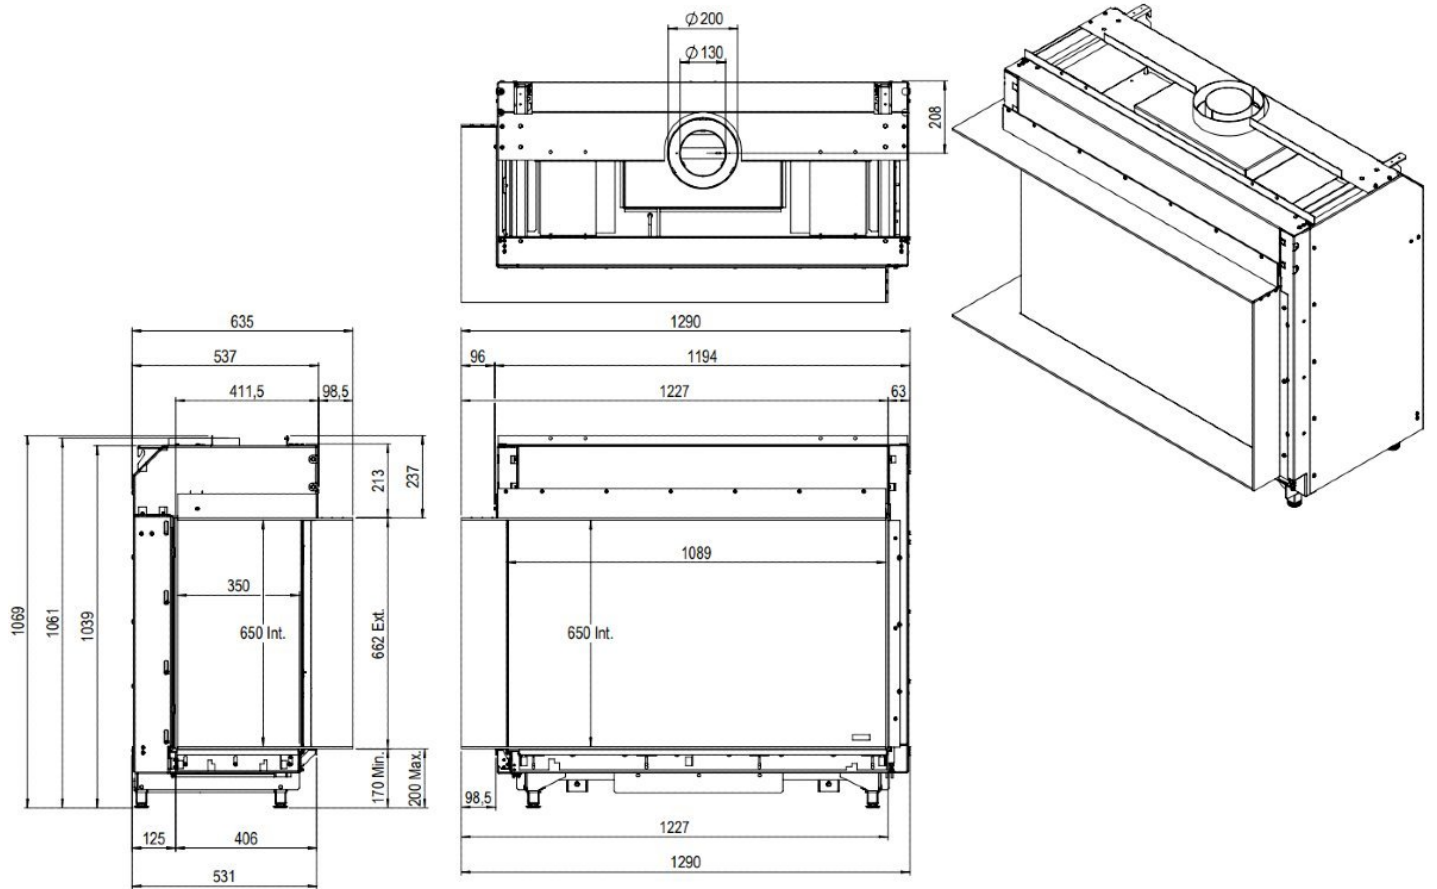

Faber Matrix 1050/650 II Hoek

€ 5.288

Product afbeeldingen

Line image

Faber Matrix 1050/650 II (hoek)

Faber gooit de markt op z'n kop met een nieuwe lijn modulair op te bouwen haarden. Naar eigen wens aan te passen dus. Kies uw gewenste kader, achterwand en bijvoorbeeld ontspiegeld glas.